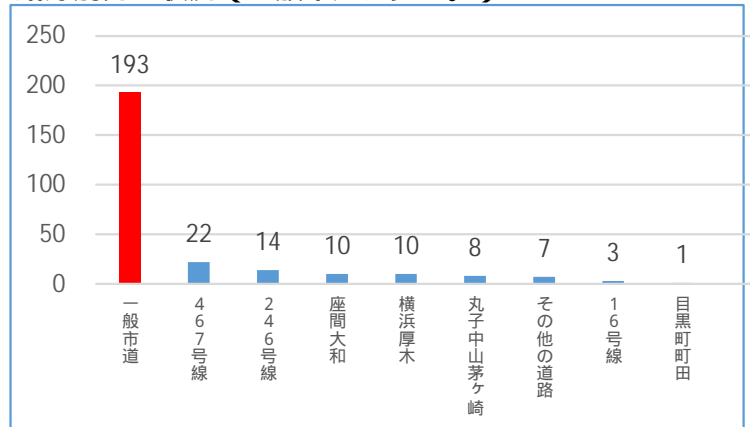

令和8年4月末までの県内及び大和市内の交通事故発生状況です。

大和警察署 交通課ニュース

大和市版

神奈川県内

| | 発生件数 | 死者数 | 負傷者数 |
|------|-------|-----|-------|
| 2026 | 7,094 | 51 | 8,157 |
| 前年比 | +410 | - 1 | +413 |

大和市内

| | 発生件数 | 死者数 | 負傷者 |
|------|------|-----|-----|
| 2026 | 268 | 2 | 299 |
| 前年比 | +58 | +2 | +60 |

大和市各関係別件数

高齢者関係

93件

前年比+28件

子ども関係

17件

前年比+1件

二輪車関係

64件

前年比+16件

自転車関係

78件

前年比+29件

横断歩行者関係

21件

前年比+2件

曜日別発生状況(木曜日・土曜日が多い)

路線別発生状況(一般市道が多い。)

時間帯別発生状況(14~16時が多い)

年齢別発生状況(50歳代・65歳以上が多い。)

地区別発生状況(中央林間地区が多い。)

事故の第一当事者の数かつ第一当事者の判明している事故の数です。

神奈川県警察公式
「かながわポリス」

配信開始!