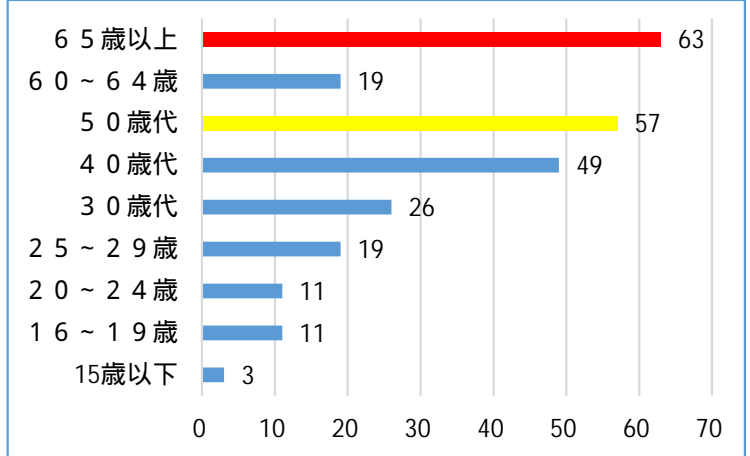

曜日別発生状況(木曜日・土曜日が多い)

路線別発生状況(一般市道が多い。)

時間帯別発生状況(14~16時が多い)

年齢別発生状況(50歳代・65歳以上が多い。)

地区別発生状況(中央林間地区が多い。)

事故の第一当事者の数かつ第一当事者の判明している事故の数です。

神奈川県警察公式
「かながわポリス」

配信開始!