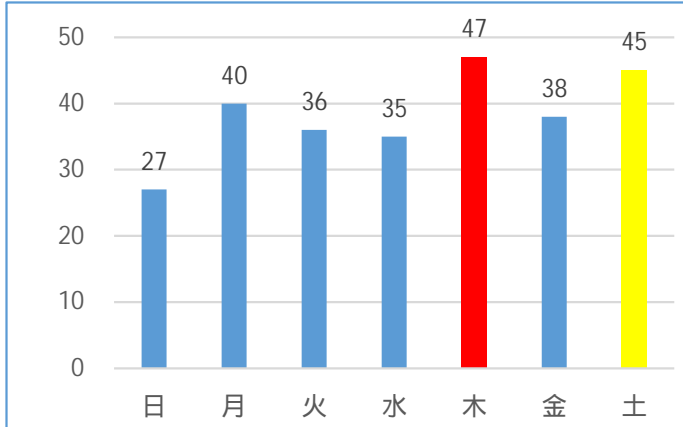

64件

前年比+16件

自転車関係

78件

前年比+29件

横断歩行者関係

21件

前年比+2件

曜日別発生状況(木曜日・土曜日が多い)

路線別発生状況(一般市道が多い。)

時間帯別発生状況(14~16時が多い)

年齢別発生状況(50歳代・65歳以上が多い。)

地区別発生状況(中央林間地区が多い。)

事故の第一当事者の数かつ第一当事者の判明している事故の数です。

神奈川県警察公式
「かながわポリス」

配信開始!