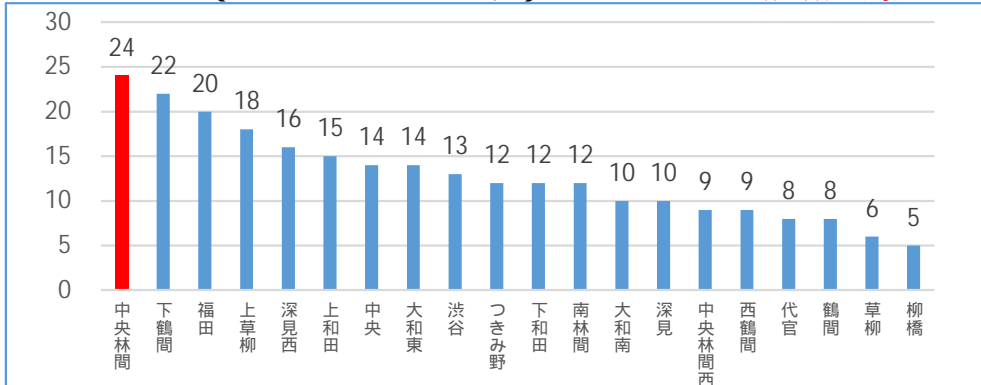

曜日別発生状況(木曜日・土曜日が多い)

路線別発生状況(一般市道が多い。)

時間帯別発生状況(14~16時が多い)

年齢別発生状況(50歳代・65歳以上が多い。)

地区別発生状況(中央林間地区が多い。)

事故の第一当事者の数かつ第一当事者の判明している事故の数です。

神奈川県警察公式
「かながわポリス」

配信開始!