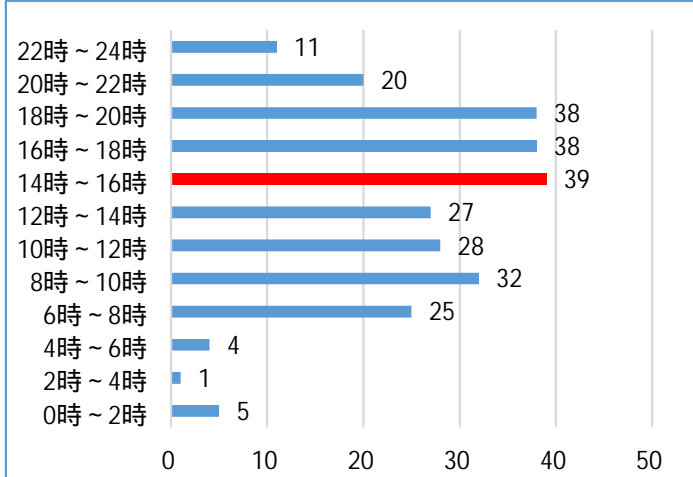

64件

前年比+16件

自転車関係

78件

前年比+29件

横断歩行者関係

21件

前年比+2件

曜日別発生状況(木曜日・土曜日が多い)

路線別発生状況(一般市道が多い。)

時間帯別発生状況(14~16時が多い)

年齢別発生状況(50歳代・65歳以上が多い。)

地区別発生状況(中央林間地区が多い。)

事故の第一当事者の数かつ第一当事者の判明している事故の数です。

神奈川県警察公式
「かながわポリス」

配信開始!