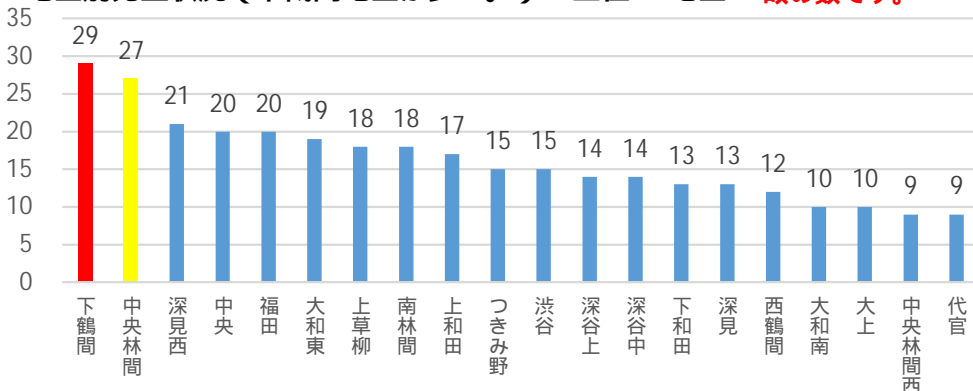

地区別発生状況(下鶴間地区が多い。) 上位20地区

事故の第一当事者の数かつ第一当事者の判明している事故の数です。

神奈川県警察公式

「かながわポリス」

配信開始!

二次元コードからダウンロード!

スマートチリリンスクール
痴漢撃退機能・犯罪情報など
役立つ機能盛りだくさん!