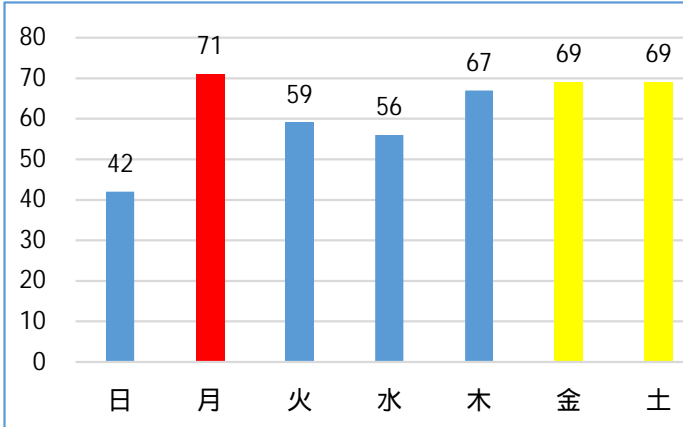

### 自転車関係

118件

前年比+31件

### 曜日別発生状況(月・金・土曜日が多い)