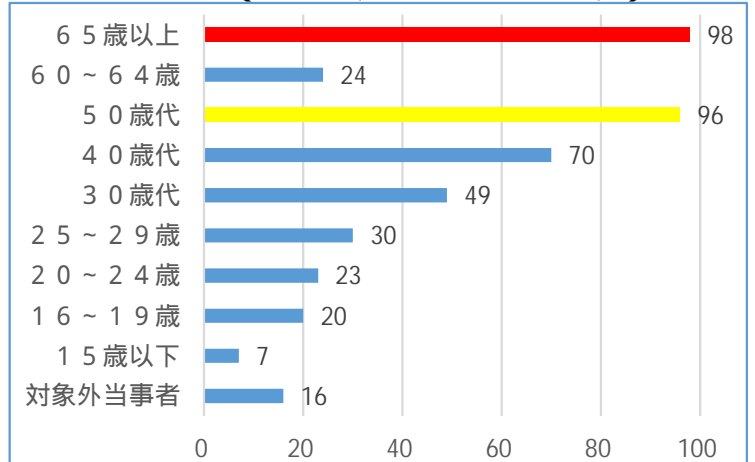

年齢別発生状況(50歳代、65歳以上が多い。)