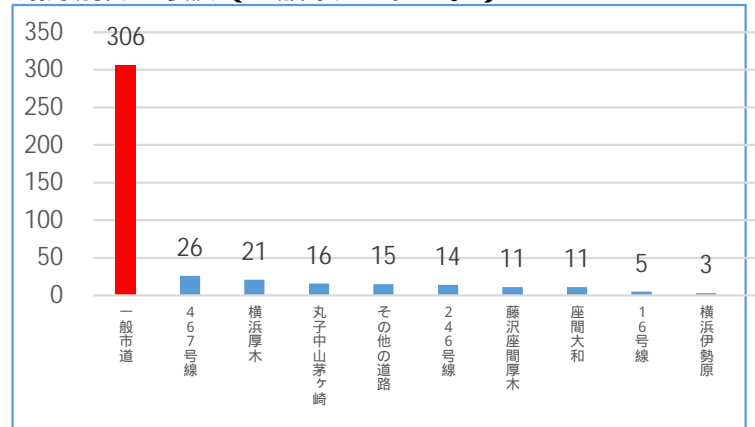

路線別発生状況(一般市道が多い。)