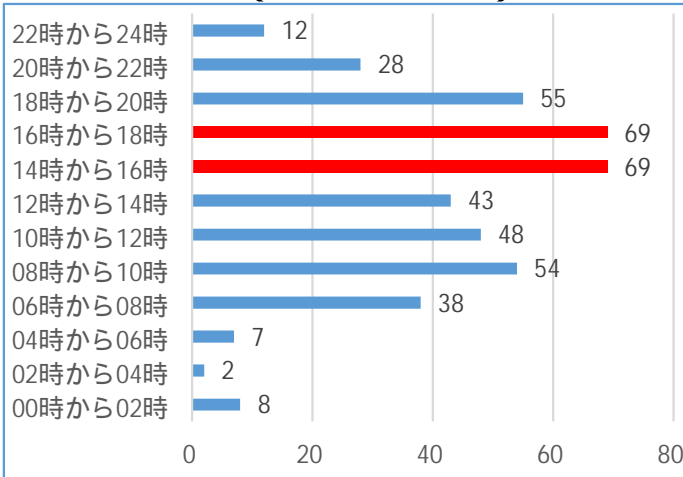

時間帯別発生状況(14~18時が多い)