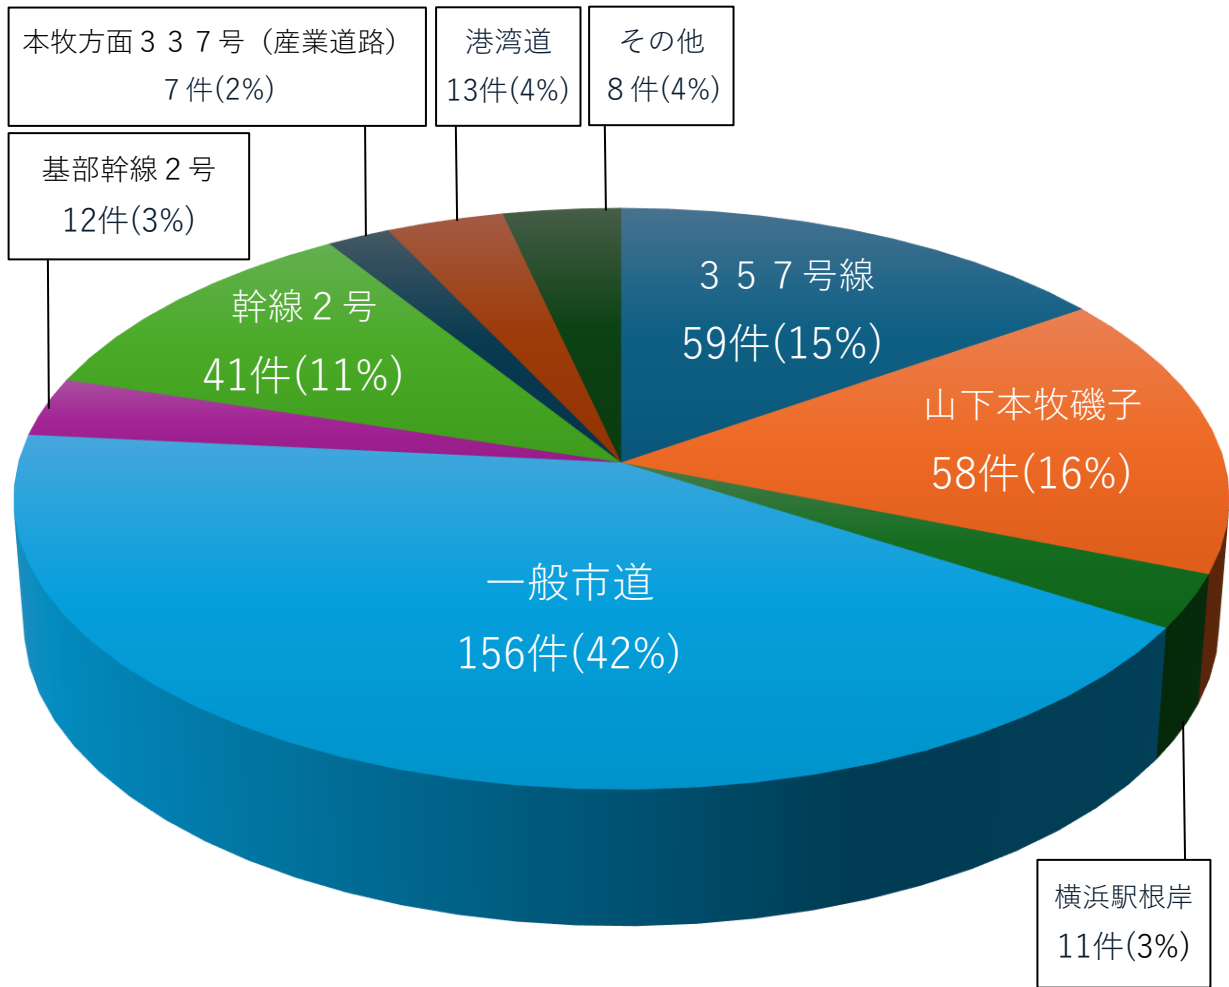

山手警察署 令和5年から令和7年の路線別交通事故発生累計数及び発生率

山手警察署 令和5年から令和7年の時間帯別人身交通事故発生状況