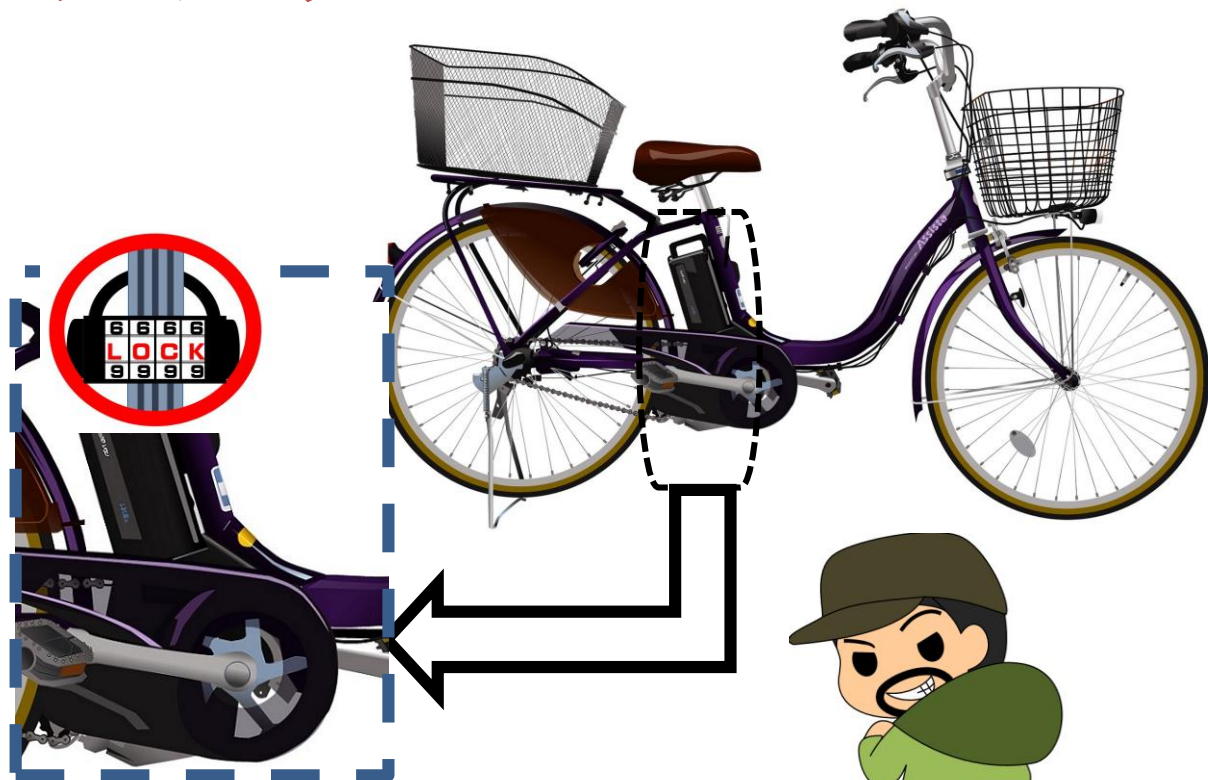

交番 速報

バッテリー泥棒出没！

電動自転車の
バッテリーが狙われています！！

「二重ロック」のご準備を

不審な者を見かけましたら
ご連絡ください！！

神奈川県山手警察署
045-623-0110