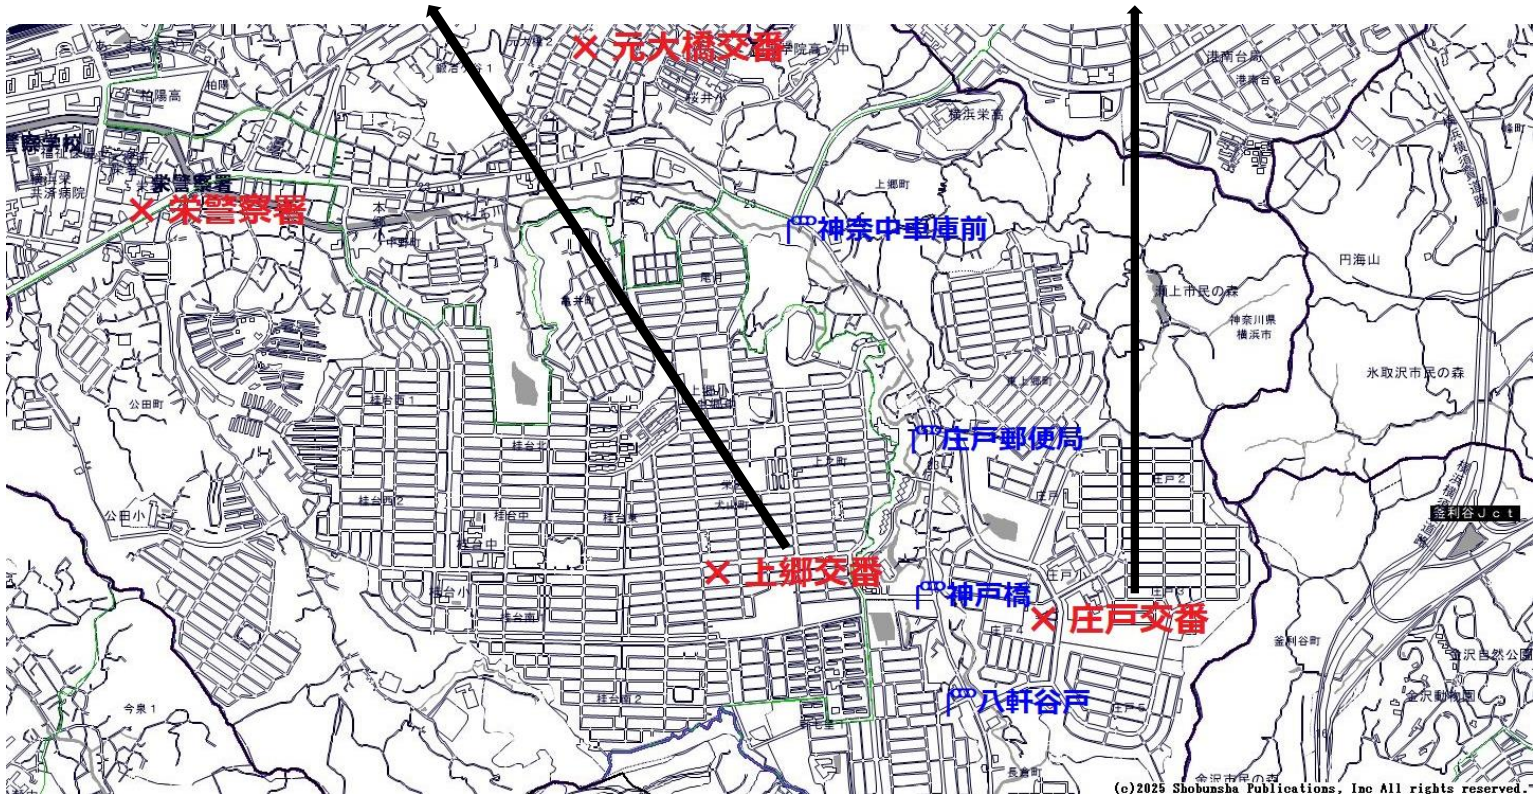

庄戸交番

(c)2025 Shobunsha Publications, Inc All rights reserved.

事件事故などの通報は、従来どおり「110番」または「栄警察署 045-894-0110」まで

上郷交番の建て替えに関するお問合せ先：栄警察署 045-894-0110