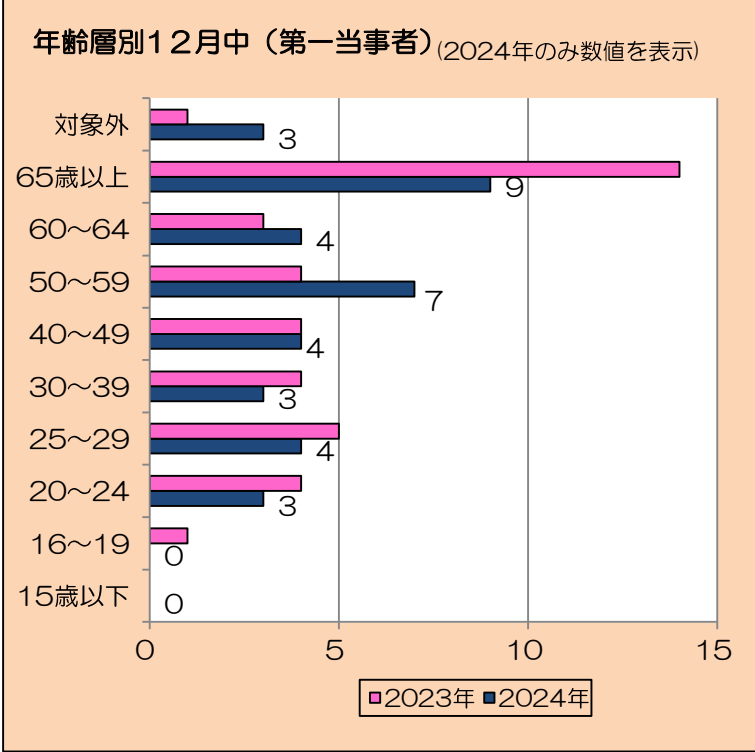

令和6年12月 港南警察署交通事故概況

港南区 月・年累計別 (概数)	件数	死者	負傷者
12月中	37	0	40
前年比	-3	±0	-11
年累計	411	0	477
前年比	-88	-2	-130

神奈川県内 月・年累計別 (概数)	件数	死者	負傷者
12月中	2,061	13	2,357
前年比	-62	+2	-104
年累計	20,753	109	24,238
前年比	-1117	-6	-1406

状態別 月・年累計別	二輪車事故	自転車事故	高齢者事故	子ども事故	全事故件数
12月中	19	5	15	1	37
前年比	+6	-5	-5	-2	-3
構成率	51.4%	13.5%	40.5%	2.7%	***
年累計	132	74	151	21	411
前年比	-12	-31	-27	-19	-88
構成率	32.1%	18.0%	36.7%	5.1%	***
県下の構成率	28.0%	24.3%	33.8%	6.8%	***

時間帯別 (2時間刻み) 12月中 (2024年のみ数値を表示)

月・年累計別	人対車両				車両相互						車両 単独	合計
	横断		その他	計	正面 衝突	追突	出会 い頭	右左折	その他	計		
	歩道上	歩道外										
12月中	7	0	1	8	2	8	6	5	8	29	0	37
前年比	+3	+3	-2	+4	+1	-5	-1	+1	-1	-5	-1	-2
年累計	37	17	27	81	10	91	42	78	92	313	17	411
前年比	±0	+1	-12	-11	-1	-42	+9	-9	-26	-69	-8	-88
構成率	9.0%	4.1%	6.6%	19.7%	2.4%	22.1%	10.2%	19.0%	22.4%	76.2%	4.1%	100%
12月中 二輪車	1	0	0	1	0	1	1	0	0	2	0	3
前年比	±0	-1	±0	-1	±0	-2	+1	-3	-1	-5	±0	-6
構成率	33.3%	0.0%	0.0%	33.3%	0.0%	33.3%	33.3%	0.0%	0.0%	66.7%	0.0%	100.0%