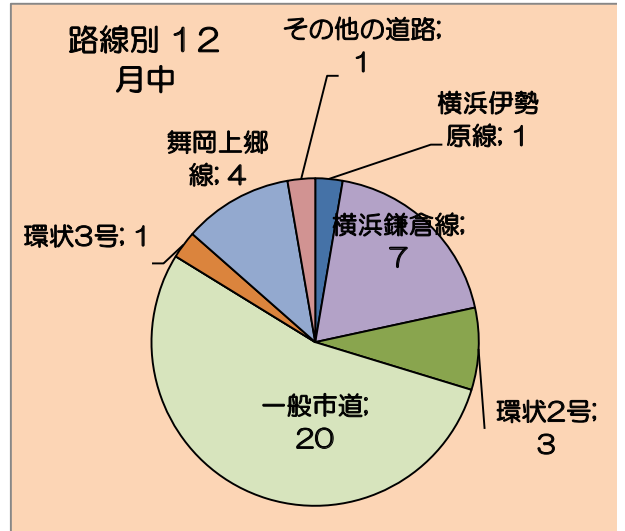

令和6年12月 港南警察署交通事故概況

港南区 月・年累計別 (概数)	件数	死者	負傷者
12月中	37	0	40
前年比	-3	±0	-11
年累計	411	0	477
前年比	-88	-2	-130

神奈川県内 月・年累計別 (概数)	件数	死者	負傷者
12月中	2,061	13	2,357
前年比	-62	+2	-104
年累計	20,753	109	24,238
前年比	-1117	-6	-1406

状態別 月・年累計別	二輪車事故	自転車事故	高齢者事故	子ども事故	全事故件数
12月中	19	5	15	1	37
前年比	+6	-5	-5	-2	-3
構成率	51.4%	13.5%	40.5%	2.7%	***
年累計	132	74	151	21	411
前年比	-12	-31	-27	-19	-88
構成率	32.1%	18.0%	36.7%	5.1%	***
県下の構成率	28.0%	24.3%	33.8%	6.8%	***

時間帯別 (2時間刻み) 12月中 (2024年のみ数値を表示)

月・年累計別	人対車両				車両相互						車両 単独	合計
	横断		その他	計	正面 衝突	追突	出会 い頭	右左折	その他	計		
	歩道上	歩道外										
12月中	7	0	1	8	2	8	6	5	8	29	0	37
前年比	+3	+3	-2	+4	+1	-5	-1	+1	-1	-5	-1	-2
年累計	37	17	27	81	10	91	42	78	92	313	17	411
前年比	±0	+1	-12	-11	-1	-42	+9	-9	-26	-69	-8	-88
構成率	9.0%	4.1%	6.6%	19.7%	2.4%	22.1%	10.2%	19.0%	22.4%	76.2%	4.1%	100%
12月中 二輪車	1	0	0	1	0	1	1	0	0	2	0	3
前年比	±0	-1	±0	-1	±0	-2	+1	-3	-1	-5	±0	-6
構成率	33.3%	0.0%	0.0%	33.3%	0.0%	33.3%	33.3%	0.0%	0.0%	66.7%	0.0%	100.0%