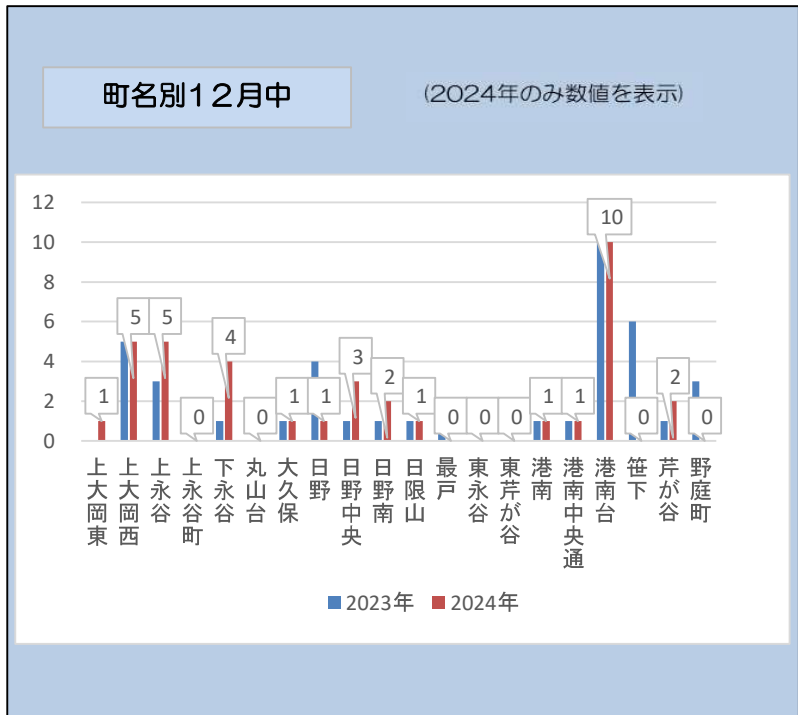

令和6年12月 港南警察署交通事故概況

港南区 月・年累計別 (概数)	件数	死者	負傷者
12月中	37	0	40
前年比	-3	±0	-11
年累計	411	0	477
前年比	-88	-2	-130

神奈川県内 月・年累計別 (概数)	件数	死者	負傷者
12月中	2,061	13	2,357
前年比	-62	+2	-104
年累計	20,753	109	24,238
前年比	-1117	-6	-1406

状態別 月・年累計別	二輪車事故	自転車事故	高齢者事故	子ども事故	全事故件数
12月中	19	5	15	1	37
前年比	+6	-5	-5	-2	-3
構成率	51.4%	13.5%	40.5%	2.7%	***
年累計	132	74	151	21	411
前年比	-12	-31	-27	-19	-88
構成率	32.1%	18.0%	36.7%	5.1%	***
県下の構成率	28.0%	24.3%	33.8%	6.8%	***

時間帯別 (2時間刻み) 12月中 (2024年のみ数値を表示)

月・年累計別	人対車両				車両相互						車両 単独	合計
	横断		その他	計	正面 衝突	追突	出会 い頭	右左折	その他	計		
	歩道上	歩道外										
12月中	7	0	1	8	2	8	6	5	8	29	0	37
前年比	+3	+3	-2	+4	+1	-5	-1	+1	-1	-5	-1	-2
年累計	37	17	27	81	10	91	42	78	92	313	17	411
前年比	±0	+1	-12	-11	-1	-42	+9	-9	-26	-69	-8	-88
構成率	9.0%	4.1%	6.6%	19.7%	2.4%	22.1%	10.2%	19.0%	22.4%	76.2%	4.1%	100%
12月中 二輪車	1	0	0	1	0	1	1	0	0	2	0	3
前年比	±0	-1	±0	-1	±0	-2	+1	-3	-1	-5	±0	-6
構成率	33.3%	0.0%	0.0%	33.3%	0.0%	33.3%	33.3%	0.0%	0.0%	66.7%	0.0%	100.0%

最新のデータ（カラー版）を港南警察署ホームページに掲載しています。
 ホームページTOP→交通関係→交通事故発生状況→令和6年12月港南警察署交通事故概況（PDF）

（数値は1月1日現在の概数で、確定値ではありません。変更される場合があります。）