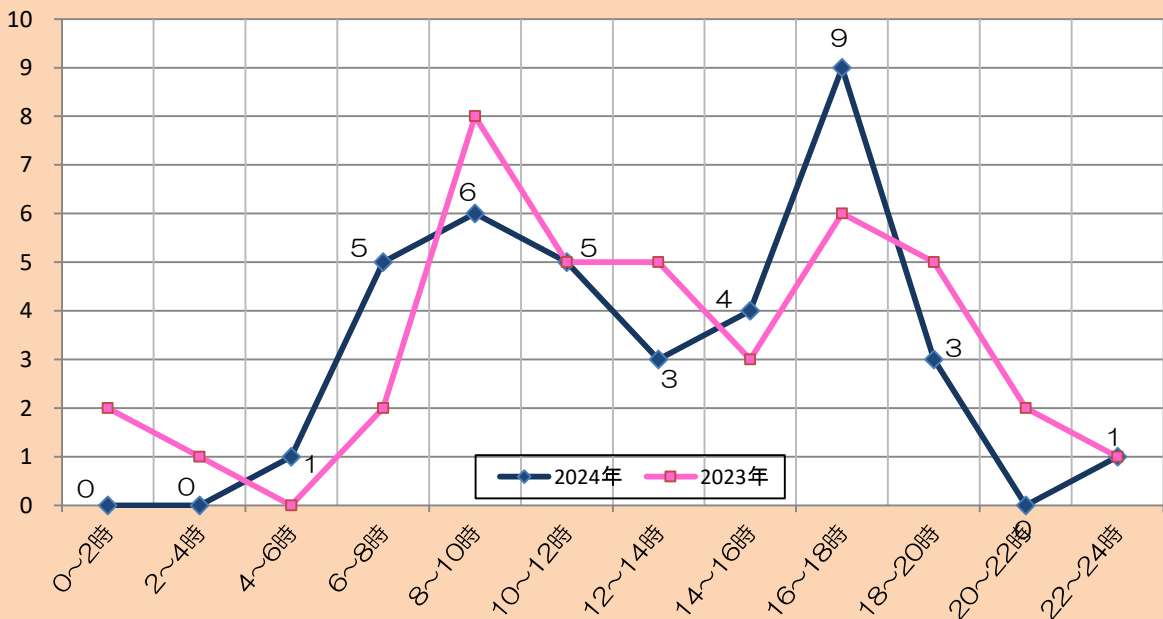

令和6年12月 港南警察署交通事故概況

港南区 月・年累計別 (概数)	件数	死者	負傷者
12月中	37	0	40
前年比	-3	±0	-11
年累計	411	0	477
前年比	-88	-2	-130

神奈川県内 月・年累計別 (概数)	件数	死者	負傷者
12月中	2,061	13	2,357
前年比	-62	+2	-104
年累計	20,753	109	24,238
前年比	-1117	-6	-1406

状態別 月・年累計別	二輪車事故	自転車事故	高齢者事故	子ども事故	全事故件数
12月中	19	5	15	1	37
前年比	+6	-5	-5	-2	-3
構成率	51.4%	13.5%	40.5%	2.7%	***
年累計	132	74	151	21	411
前年比	-12	-31	-27	-19	-88
構成率	32.1%	18.0%	36.7%	5.1%	***
県下の構成率	28.0%	24.3%	33.8%	6.8%	***

時間帯別 (2時間刻み) 12月中 (2024年のみ数値を表示)

月・年累計別	人対車両				車両相互						車両 単独	合計
	横断		その他	計	正面 衝突	追突	出会 い頭	右左折	その他	計		
	歩道上	歩道外										
12月中	7	0	1	8	2	8	6	5	8	29	0	37
前年比	+3	+3	-2	+4	+1	-5	-1	+1	-1	-5	-1	-2
年累計	37	17	27	81	10	91	42	78	92	313	17	411
前年比	±0	+1	-12	-11	-1	-42	+9	-9	-26	-69	-8	-88
構成率	9.0%	4.1%	6.6%	19.7%	2.4%	22.1%	10.2%	19.0%	22.4%	76.2%	4.1%	100%
12月中 二輪車	1	0	0	1	0	1	1	0	0	2	0	3
前年比	±0	-1	±0	-1	±0	-2	+1	-3	-1	-5	±0	-6
構成率	33.3%	0.0%	0.0%	33.3%	0.0%	33.3%	33.3%	0.0%	0.0%	66.7%	0.0%	100.0%

最新のデータ（カラー版）を港南警察署ホームページに掲載しています。
 ホームページTOP→交通関係→交通事故発生状況→令和6年12月港南警察署交通事故概況（PDF）

（数値は1月1日現在の概数で、確定値ではありません。変更される場合があります。）