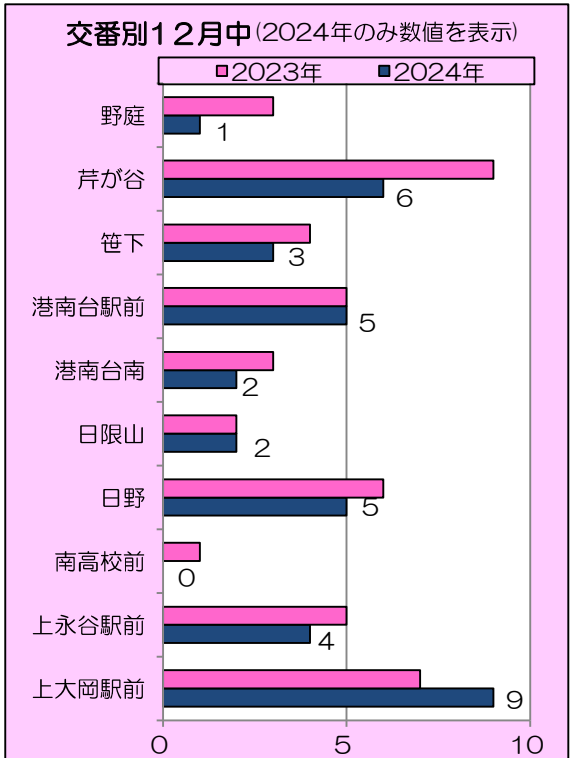

令和6年12月 港南警察署交通事故概況

港南区 月・年累計別 (概数)	件数	死者	負傷者
12月中	37	0	40
前年比	-3	±0	-11
年累計	411	0	477
前年比	-88	-2	-130

神奈川県内 月・年累計別 (概数)	件数	死者	負傷者
12月中	2,061	13	2,357
前年比	-62	+2	-104
年累計	20,753	109	24,238
前年比	-1117	-6	-1406

状態別 月・年累計別	二輪車事故	自転車事故	高齢者事故	子ども事故	全事故件数
12月中	19	5	15	1	37
前年比	+6	-5	-5	-2	-3
構成率	51.4%	13.5%	40.5%	2.7%	***
年累計	132	74	151	21	411
前年比	-12	-31	-27	-19	-88
構成率	32.1%	18.0%	36.7%	5.1%	***
県下の構成率	28.0%	24.3%	33.8%	6.8%	***

時間帯別 (2時間刻み) 12月中 (2024年のみ数値を表示)

月・年累計別	人対車両				車両相互						車両 単独	合計
	横断		その他	計	正面 衝突	追突	出会 い頭	右左折	その他	計		
	歩道上	歩道外										
12月中	7	0	1	8	2	8	6	5	8	29	0	37
前年比	+3	+3	-2	+4	+1	-5	-1	+1	-1	-5	-1	-2
年累計	37	17	27	81	10	91	42	78	92	313	17	411
前年比	±0	+1	-12	-11	-1	-42	+9	-9	-26	-69	-8	-88
構成率	9.0%	4.1%	6.6%	19.7%	2.4%	22.1%	10.2%	19.0%	22.4%	76.2%	4.1%	100%
12月中 二輪車	1	0	0	1	0	1	1	0	0	2	0	3
前年比	±0	-1	±0	-1	±0	-2	+1	-3	-1	-5	±0	-6
構成率	33.3%	0.0%	0.0%	33.3%	0.0%	33.3%	33.3%	0.0%	0.0%	66.7%	0.0%	100.0%

最新のデータ（カラー版）を港南警察署ホームページに掲載しています。
 ホームページTOP→交通関係→交通事故発生状況→令和6年12月港南警察署交通事故概況（PDF）

（数値は1月1日現在の概数で、確定値ではありません。変更される場合があります。）