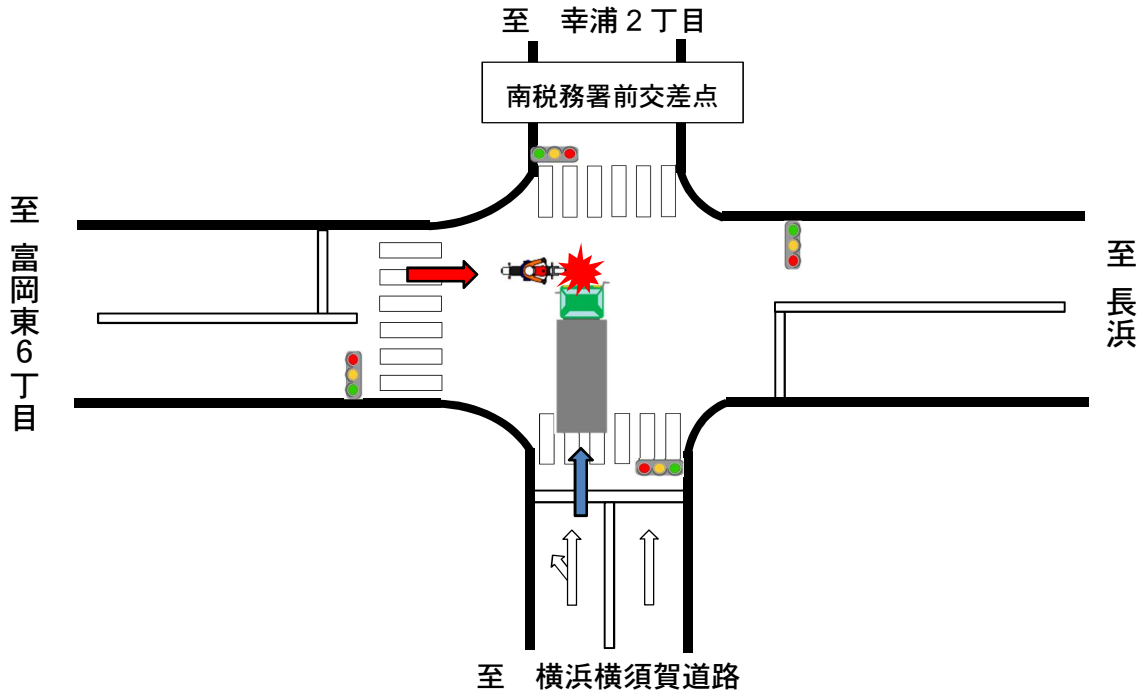

金沢交通速報

令和6年1月22日
金沢警察署交通課

交通死亡事故発生!

令和6年1月21日（日）午後6時13分ごろ、
横浜市金沢区並木2丁目13番2号の交差点において、
大型貨物車と二輪車が衝突する

交通死亡事故 が発生しました。

車両を運転する方へ

交差点を通過する際は、危険を予測し、安全を十分に確かめましょう。
焦りや油断は禁物です。心と時間にゆとりを持ち、安全運転をお願いします。

二輪車の方へ

二輪車は他の車両から、実際より遠く、スピードが遅く感じられがちです。
交通ルールを遵守するとともに、万が一の事故に備え、ヘルメットの正しい着用と二輪車用プロテクターやエアバック付ジャケットを着用し、自らの身体を守る装備をお願いします。

神奈川県金沢警察署