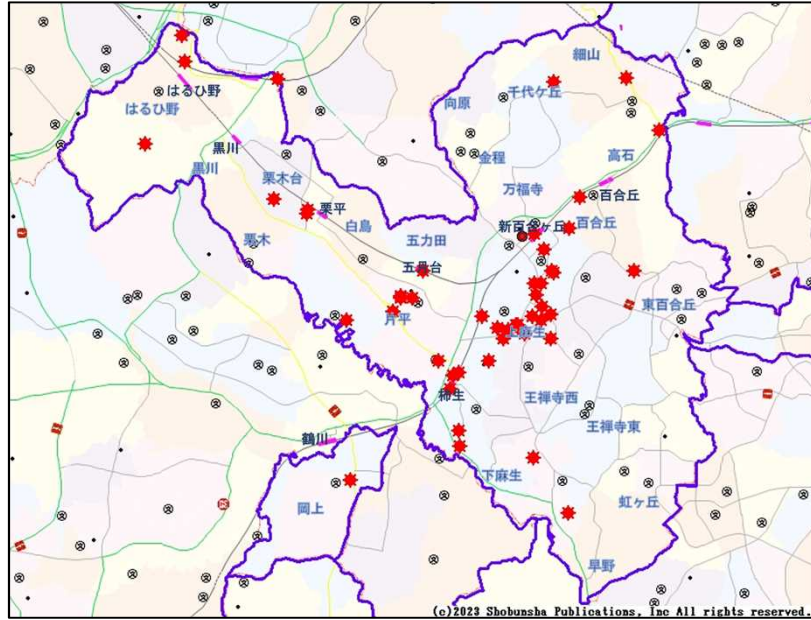

Pシモンくん通信

令和6年 夏号

令和6年4～6月の不審者発生状況

時間帯別

発生場所

※路上での発生のみ
★の箇所が発生場所です

この地図の一部または全部を複製することを禁じます。

子どもの車内置き去り

夏になると、車の中に置いていった子どもが亡くなる事件が多く発生します。
「子どもが寝てしまったので起こすのはかわいそう」
「少しの時間なら大丈夫」
「エアコンをつけているので熱中症の心配はない」
そう思うのかもしれませんが、起きた子どもが車の外に出てしまったり、誤作動などでエアコンが止まってしまうなど、何が起きるかわかりません。

警察では、そのような車を見かけたら通報をお願いしています。
置き去りは児童虐待に該当する場合があります。