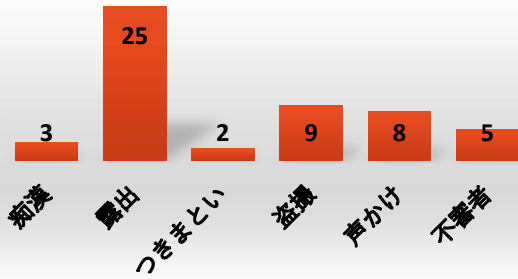

Pシモンくん通信

令和6年 夏号

令和6年4～6月の不審者発生状況

時間帯別

発生場所

※路上での発生のみ
★の箇所が発生場所です

この地図の一部または全部を複製することを禁じます。

子どもの車内置き去り

夏になると、車の中に置いていった子どもが亡くなる事件が多く発生します。
「子どもが寝てしまったので起こすのはかわいそう」
「少しの時間なら大丈夫」
「エアコンをつけているので熱中症の心配はない」
そう思うのかもしれませんが、起きた子どもが車の外に出てしまったり、誤作動などでエアコンが止まってしまうなど、何が起きるかわかりません。

警察では、そのような車を見かけたら通報をお願いしています。
置き去りは児童虐待に該当する場合があります。