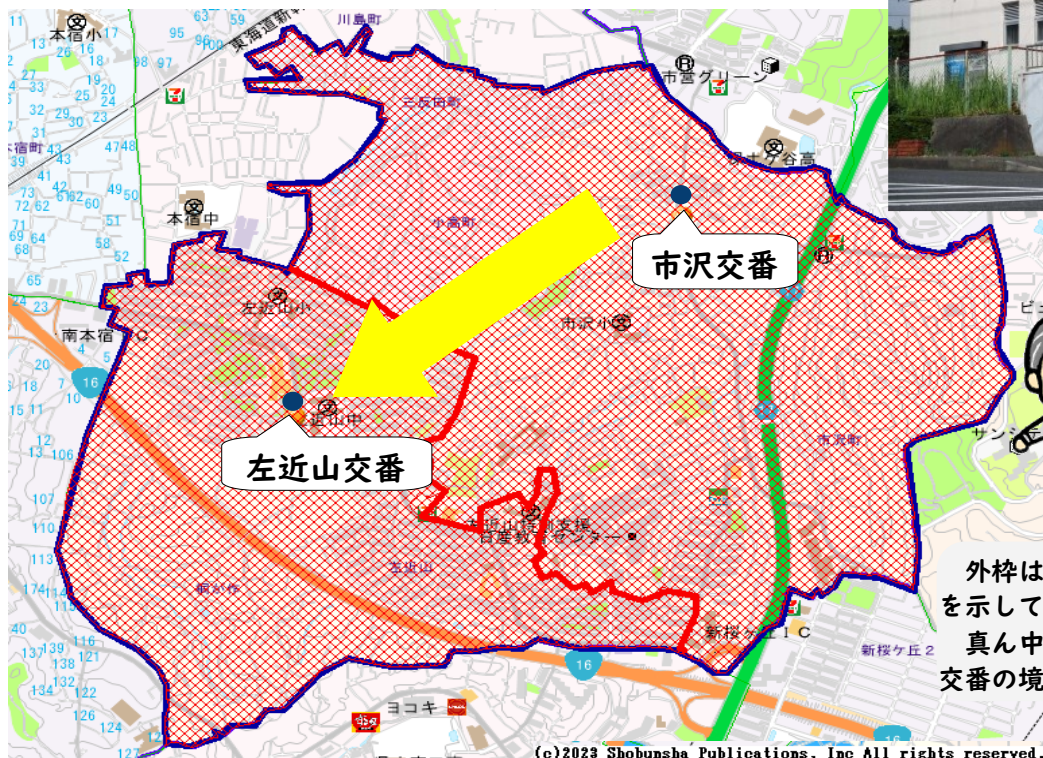

旭警察署からのお知らせ

令和7年3月末に旭警察署

市沢交番を左近山交番に統合します。

旭警察署市沢交番は、昭和56年3月からこの地にて地域の皆様から親しまれてきましたが、事件、事故の発生状況等、警察事象の変化を勘案し、神奈川県警察交番等整備基本計画により、令和7年3月末日、左近山交番に統合することとなりました。

神奈川県警察交番等整備基本計画の詳細は、こちらの二次元コードから御確認ください。

外枠は統合後の左近山交番管内を示しています。

真ん中の線は左近山交番と市沢交番の境界線を示しています。

(c)2023 Shobunsha Publications, Inc All rights reserved.

市沢交番統合後の治安対策について

市沢交番は、隣接する左近山交番と統合し、統合後は、パトカーの左近山交番への駐留等により市沢交番が受け持っていた地区への機動警戒、事件事故への即応体制を確立するとともにアクティブ交番を開設し、各種届出の受理、犯罪の予防、検挙活動を強化します。