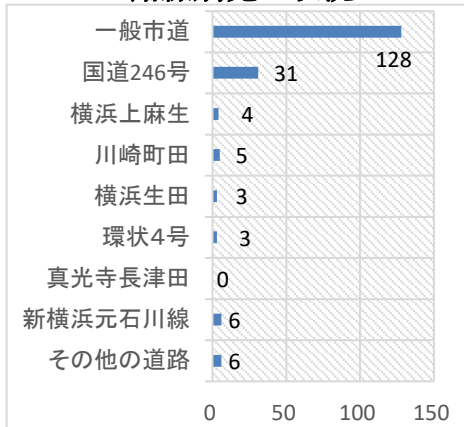

青葉署管内の人身交通事故概況【令和8年4月】

交通事故発生状況

		発生件数	死者	重傷	軽傷	負傷者数
4月	令和8年	38	0	1	41	42
	令和7年	46	0	0	60	60
	前年比	-8	±0	+1	-19	-18
1月～4月	令和8年	186	1	5	194	199
	令和7年	176	1	6	210	216
	前年比	+10	±0	-1	-16	-17

高齢者とこどもの事故発生状況

		4月	1月～4月
高齢者	令和8年	12	52
	令和7年	13	60
	増減	-1	-8
子ども	令和8年	1	9
	令和7年	5	17
	増減	-4	-8

曜日	日	月	火	水	木	金	土	合計
発生件数	18	41	30	28	28	25	16	186
死者	1	0	0	0	0	0	0	1
負傷者	18	45	32	31	29	28	16	199

路線別発生状況