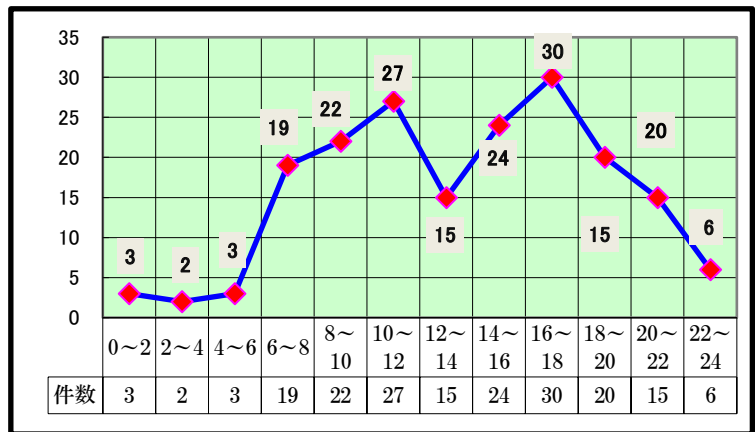

## 交通事故発生状況

		発生件数	死者	重傷	軽傷	負傷者数
4月	令和8年	38	0	1	41	42
	令和7年	46	0	0	60	60
	前年比	-8	±0	+1	-19	-18
1月～4月	令和8年	186	1	5	194	199
	令和7年	176	1	6	210	216
	前年比	+10	±0	-1	-16	-17

## 高齢者とこどもの事故発生状況

		4月	1月～4月
高齢者	令和8年	12	52
	令和7年	13	60
	増減	-1	-8
子ども	令和8年	1	9
	令和7年	5	17
	増減	-4	-8

曜日	日	月	火	水	木	金	土	合計
発生件数	18	41	30	28	28	25	16	186
死者	1	0	0	0	0	0	0	1
負傷者	18	45	32	31	29	28	16	199

## 路線別発生状況

## 発生時間帯別発生状況