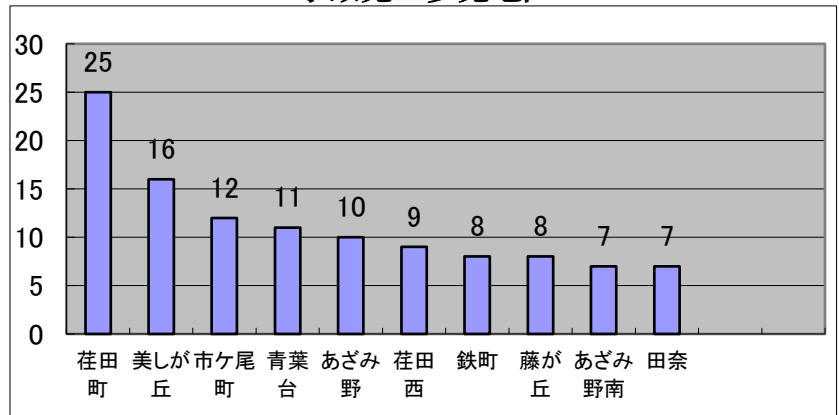

事故発生多発地区

神奈川県警察公式アプリ

かながわポリス

アプリの主な機能

【ピーガールくん安全メール】【痴漢撃退機能】【犯罪・特殊詐欺情報】【防犯ブザー機能】【交通学習機能】
(その他にも様々な機能がありますので、ダウンロードしてお試しください。)

アプリのインストールについて

「神奈川県警察アプリ(かながわポリス)」はGoogle PlayまたはApp Storeからインストールできます。
(右上の二次元コードからもダウンロードできます。)