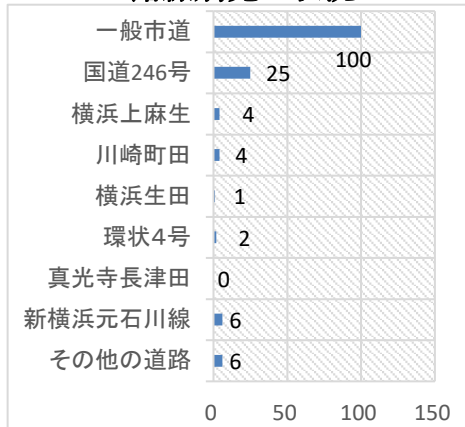

青葉署管内の人身交通事故概況【令和8年3月】

交通事故発生状況

		発生件数	死者	重傷	軽傷	負傷者数
3月	令和8年	55	0	1	56	57
	令和7年	46	0	5	50	55
	前年比	+9	±0	-4	+6	+2
1月～3月	令和8年	148	1	4	153	157
	令和7年	130	1	6	150	156
	前年比	+18	±0	-2	+3	+1

高齢者とこどもの事故発生状況

		3月	1月～3月
高齢者	令和8年	15	40
	令和7年	18	47
	増減	-3	-7
子ども	令和8年	4	8
	令和7年	4	12
	増減	±0	-4

曜日	日	月	火	水	木	金	土	合計
発生件数	15	34	25	18	24	19	13	148
死者	1	0	0	0	0	0	0	1
負傷者	15	36	27	19	25	22	13	157

路線別発生状況