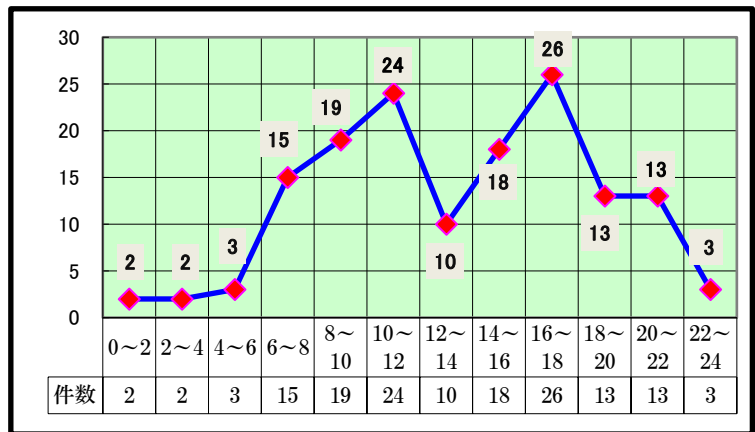

## 交通事故発生状況

		発生件数	死者	重傷	軽傷	負傷者数
3月	令和8年	55	0	1	56	57
	令和7年	46	0	5	50	55
	前年比	+9	±0	-4	+6	+2
1月～3月	令和8年	148	1	4	153	157
	令和7年	130	1	6	150	156
	前年比	+18	±0	-2	+3	+1

## 高齢者とこどもの事故発生状況

		3月	1月～3月
高齢者	令和8年	15	40
	令和7年	18	47
	増減	-3	-7
子ども	令和8年	4	8
	令和7年	4	12
	増減	±0	-4

曜日	日	月	火	水	木	金	土	合計
発生件数	15	34	25	18	24	19	13	148
死者	1	0	0	0	0	0	0	1
負傷者	15	36	27	19	25	22	13	157

## 路線別発生状況

## 発生時間帯別発生状況