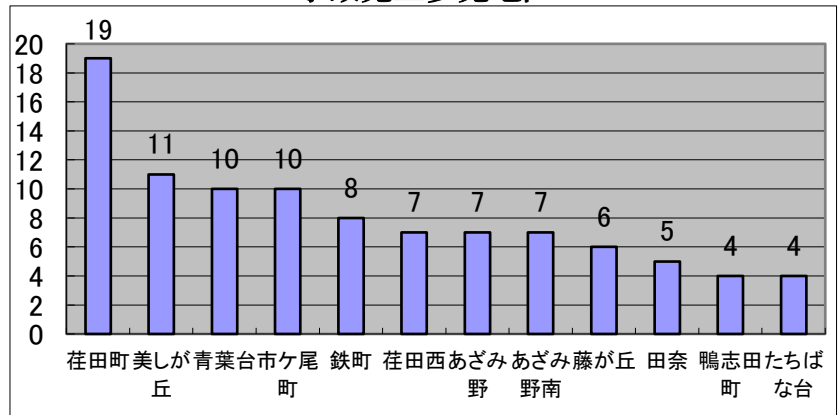

事故発生多発地区

神奈川県警察公式アプリ

アプリの主な機能

【ピーガールくん安全メール】【痴漢撃退機能】【犯罪・特殊詐欺情報】【防犯ブザー機能】【交通学習機能】
(その他にも様々な機能がありますので、ダウンロードしてお試しください。)

アプリのインストールについて

「神奈川県警察アプリ(かながわポリス)」はGoogle PlayまたはApp Storeからインストールできます。
(右上の二次元コードからもダウンロードできます。)