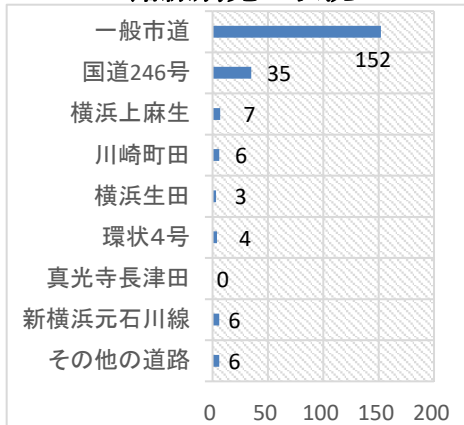

青葉署管内の人身交通事故概況【令和8年5月】

交通事故発生状況

		発生件数	死者	重傷	軽傷	負傷者数
5月	令和8年	35	0	4	41	45
	令和7年	45	0	2	47	49
	前年比	-10	±0	+2	-6	-4
1月～5月	令和8年	221	1	9	236	245
	令和7年	221	1	8	257	265
	前年比	±0	±0	+1	-21	-20

高齢者とこどもの事故発生状況

		5月	1月～5月
高齢者	令和8年	14	66
	令和7年	20	80
	増減	-6	-14
子ども	令和8年	6	15
	令和7年	4	21
	増減	+2	-6

曜日	日	月	火	水	木	金	土	合計
発生件数	22	44	32	35	31	32	25	221
死者	1	0	0	0	0	0	0	1
負傷者	25	49	34	39	32	40	26	245

路線別発生状況

発生時間帯別発生状況

事故類型別発生状況

		件数
車両相互	正面衝突	2
	追突	50
	出合い頭	26
	右折時	29
	左折時	17
	追越時等	7
	その他	34
車両単独	転倒等	1
人対車両	横断等	34
	その他	21