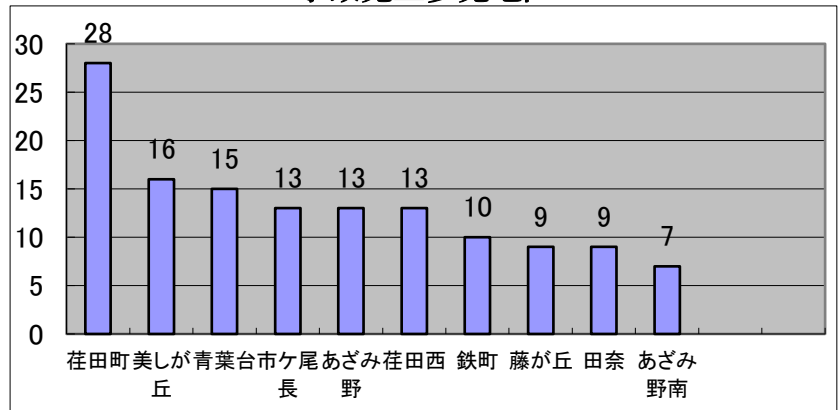

事故発生多発地区

神奈川県警察公式アプリ

アプリの主な機能

【ピーガールくん安全メール】【痴漢撃退機能】【犯罪・特殊詐欺情報】【防犯ブザー機能】【交通学習機能】
(その他にも様々な機能がありますので、ダウンロードしてお試しください。)

アプリのインストールについて

「神奈川県警察アプリ(かながわポリス)」はGoogle PlayまたはApp Storeからインストールできます。
(右上の二次元コードからもダウンロードできます。)