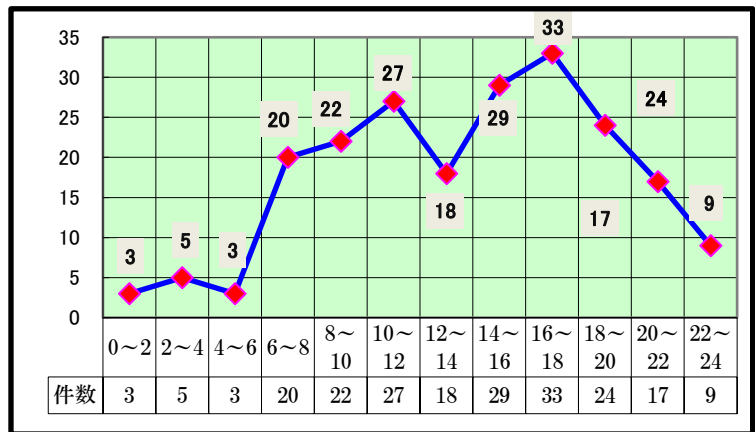

青葉署管内の人身交通事故概況【令和8年5月】

交通事故発生状況

		発生件数	死者	重傷	軽傷	負傷者数
5月	令和8年	35	0	4	41	45
	令和7年	45	0	2	47	49
	前年比	-10	±0	+2	-6	-4
1月～5月	令和8年	221	1	9	236	245
	令和7年	221	1	8	257	265
	前年比	±0	±0	+1	-21	-20

高齢者とこどもの事故発生状況

		5月	1月～5月
高齢者	令和8年	14	66
	令和7年	20	80
	増減	-6	-14
子ども	令和8年	6	15
	令和7年	4	21
	増減	+2	-6

曜日	日	月	火	水	木	金	土	合計
発生件数	22	44	32	35	31	32	25	221
死者	1	0	0	0	0	0	0	1
負傷者	25	49	34	39	32	40	26	245

路線別発生状況

発生時間帯別発生状況

事故類型別発生状況

		件数
車両相互	正面衝突	2
	追突	50
	出合い頭	26
	右折時	29
	左折時	17
	追越時等	7
	その他	34
車両単独	転倒等	1
人対車両	横断等	34
	その他	21