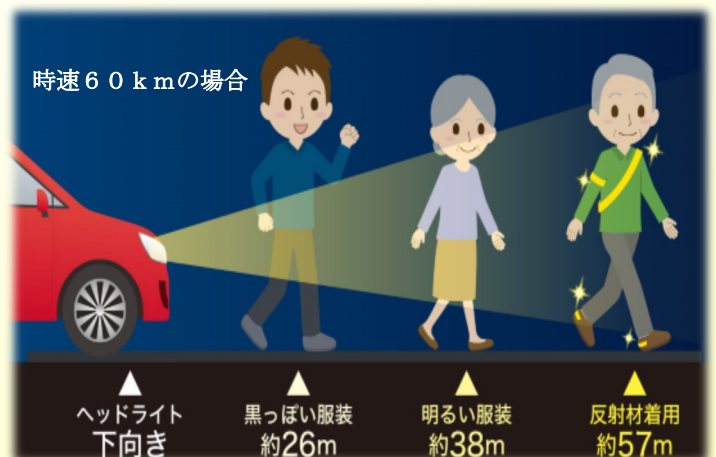

大切なひとを守りたい

反射材

を使って交通事故防止

反射材とは…

自動車のライト等から出る光を反射し、自分の存在を相手に知らせる交通安全グッズです！

靴シール、タスキ、タックルバンド等

いろいろな種類があります。

車の運転手の見える歩行者の距離は

右図のとおり！！

神奈川県警察 

※ 反射材により、反射距離に差があります