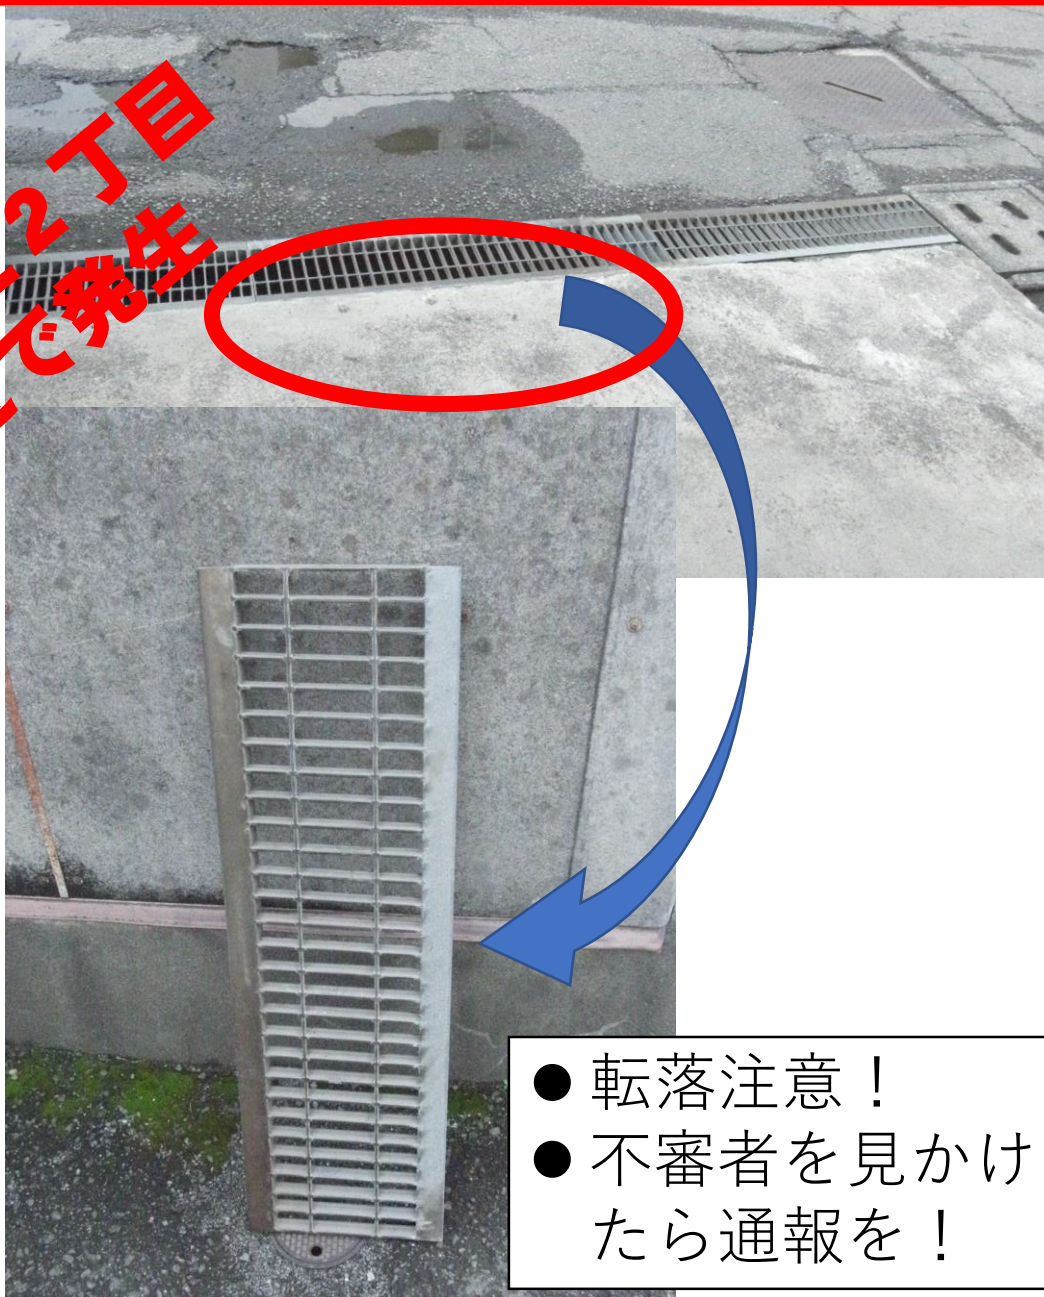

側溝の蓋（グレーチング） の連続窃盗発生中！

緑ヶ丘2丁目
付近で発生

神奈川県座間警察署

生活安全課

046-256-0110