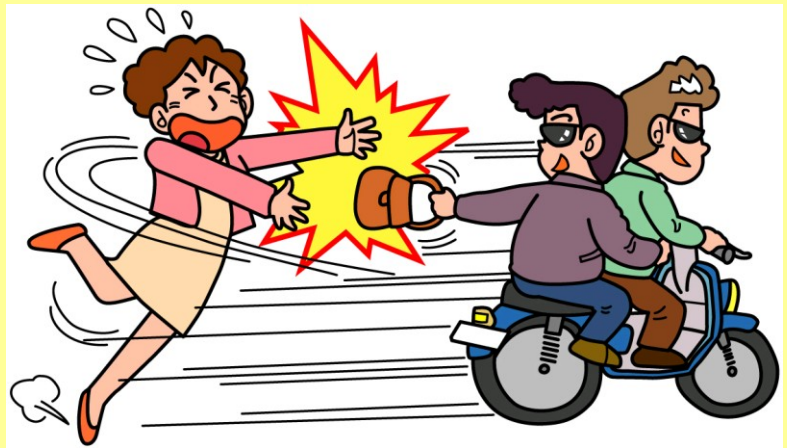

ひったくりに 注意!

被害多発!

犯人は

自転車の前カゴを狙ったり

背後からバイクや自転車に乗ってしのびよってきます

自己防衛しましょう

被害者の9割が女性なのよ

防犯ネットは効果的です

カバンは車道の反対側に

防犯ベル

たすきがけ

徒歩による犯行もありますので、常に周囲に気を配りましょう

相模原南警察