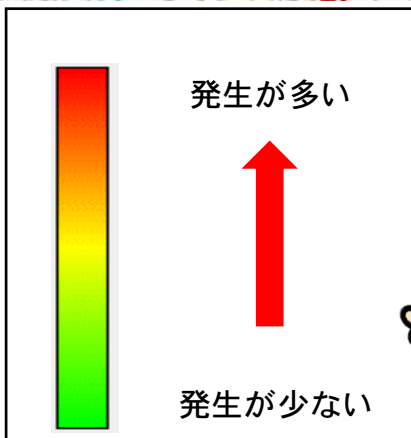

令和3年 大和警察署管内交通事故発生マップ

(c)2021 Shobunsha Publications, Inc All rights reserved.

この地図の全部又は一部を複製することを禁じます。

交通事故の大半は**交差点**で起きています!!

- 無理な右左折はしない!
- 一時停止などの標識の遵守!
- 安全確認を確実に!!