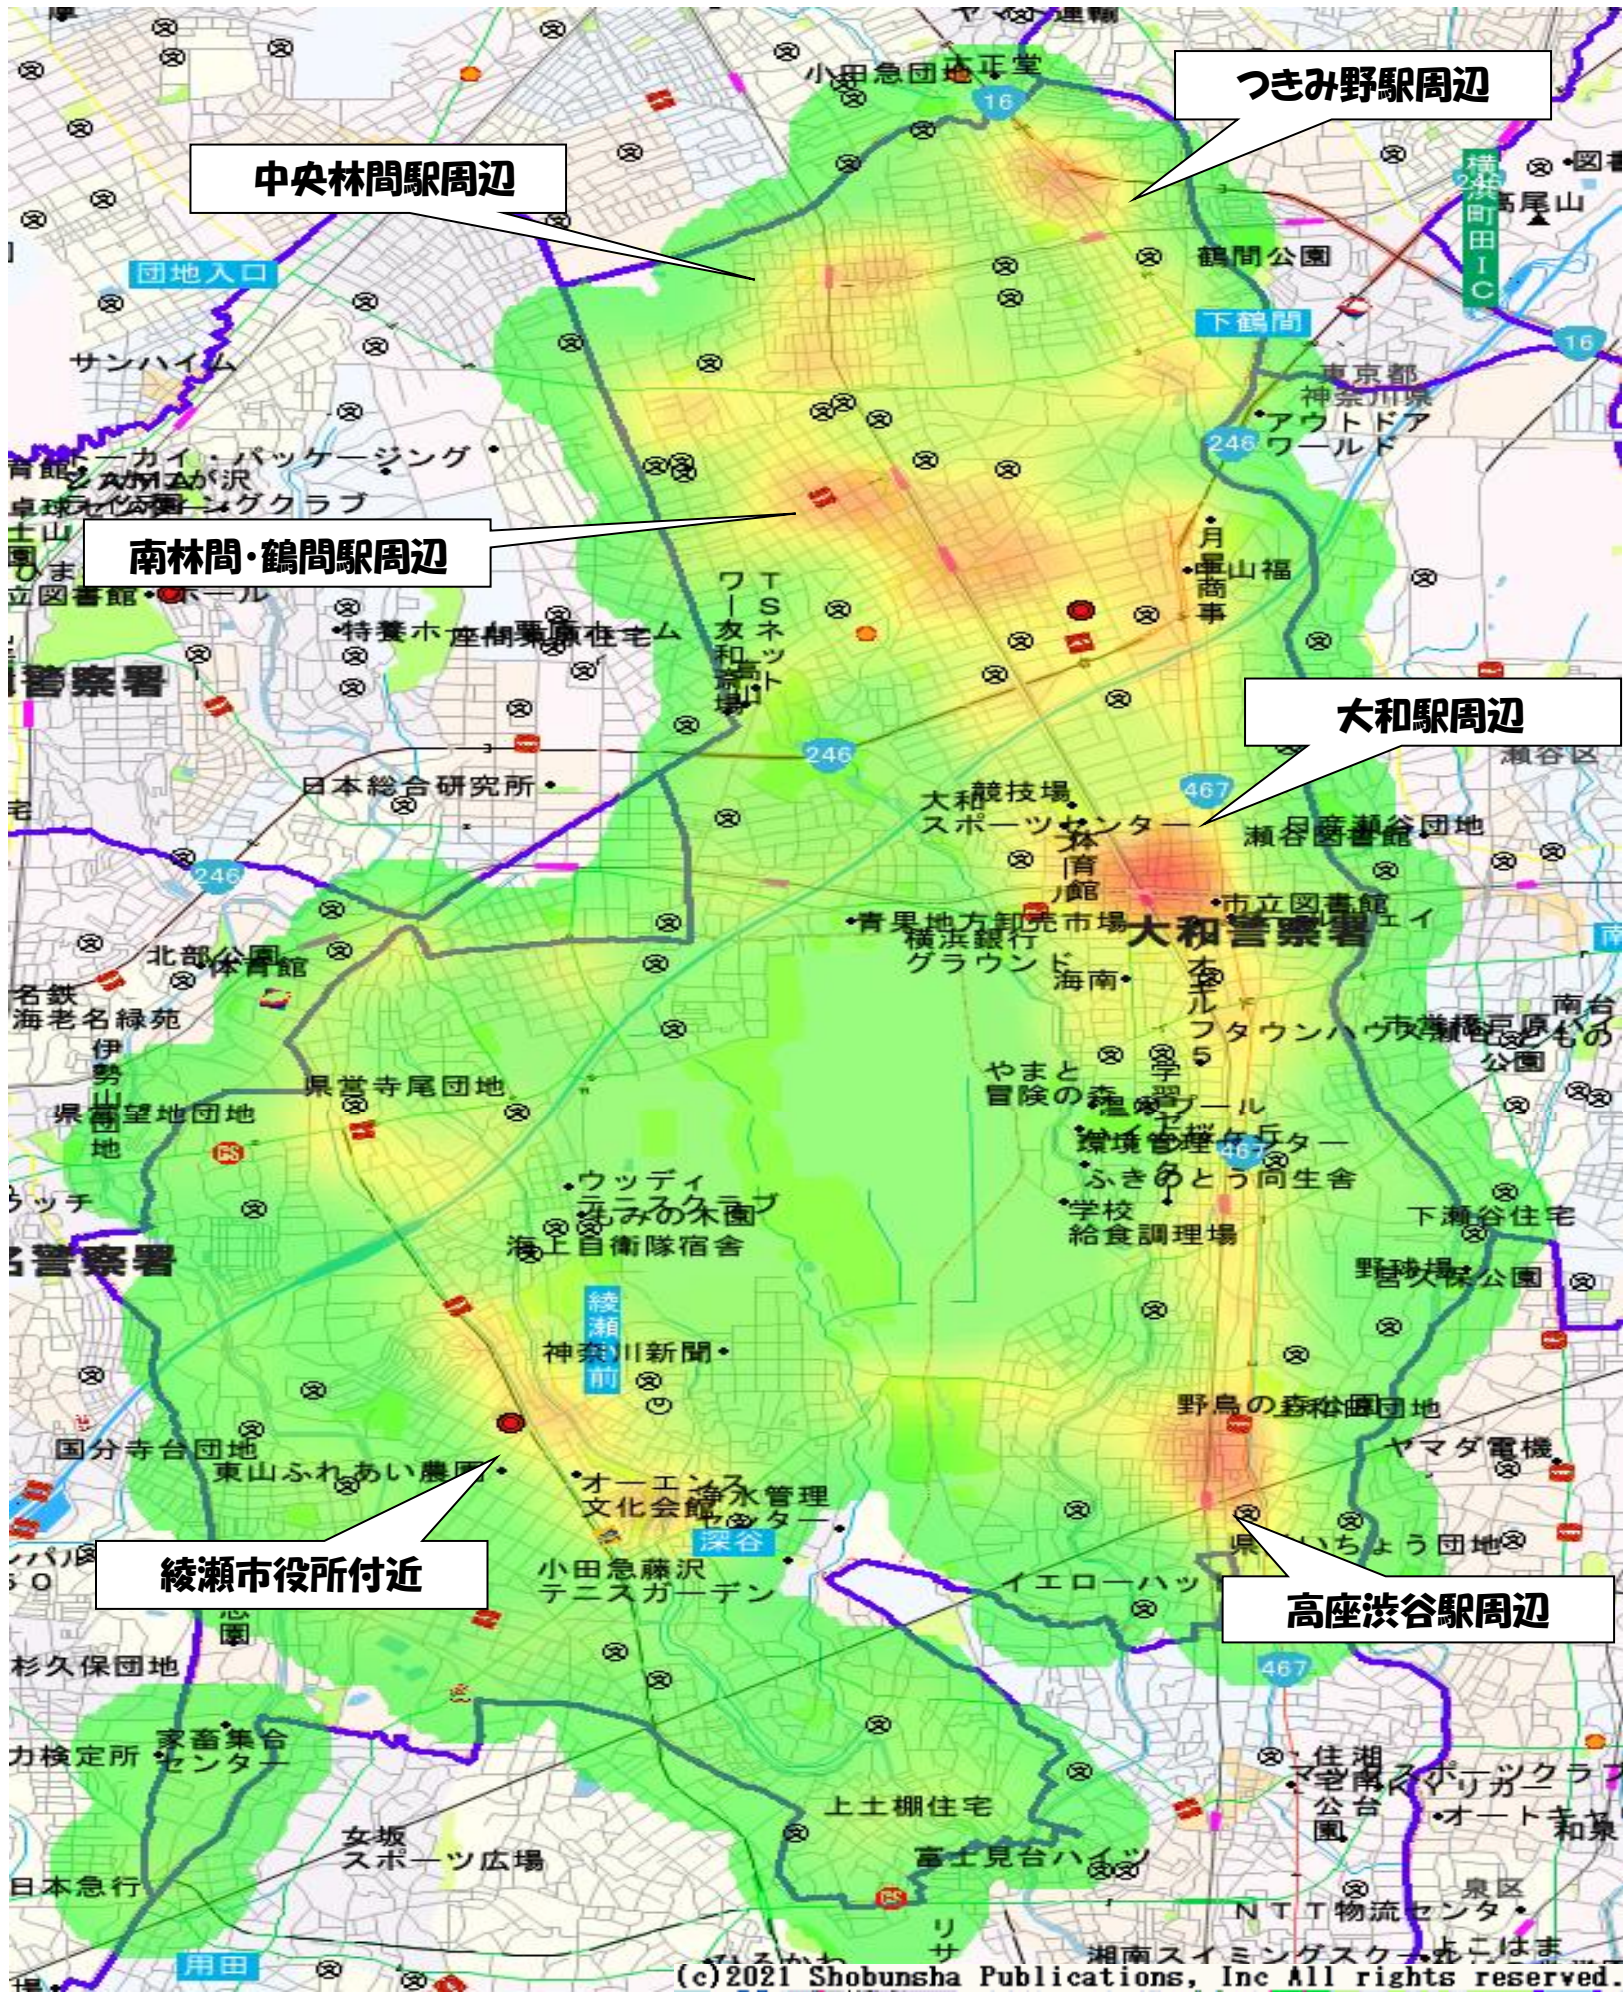

令和3年 大和警察署管内交通事故発生マップ

(c)2021 Shobunsha Publications, Inc All rights reserved.

この地図の全部又は一部を複製することを禁じます。

交通事故の大半は**交差点**で起きています!!

- 無理な右左折はしない!
- 一時停止などの標識の遵守!
- 安全確認を確実に!!