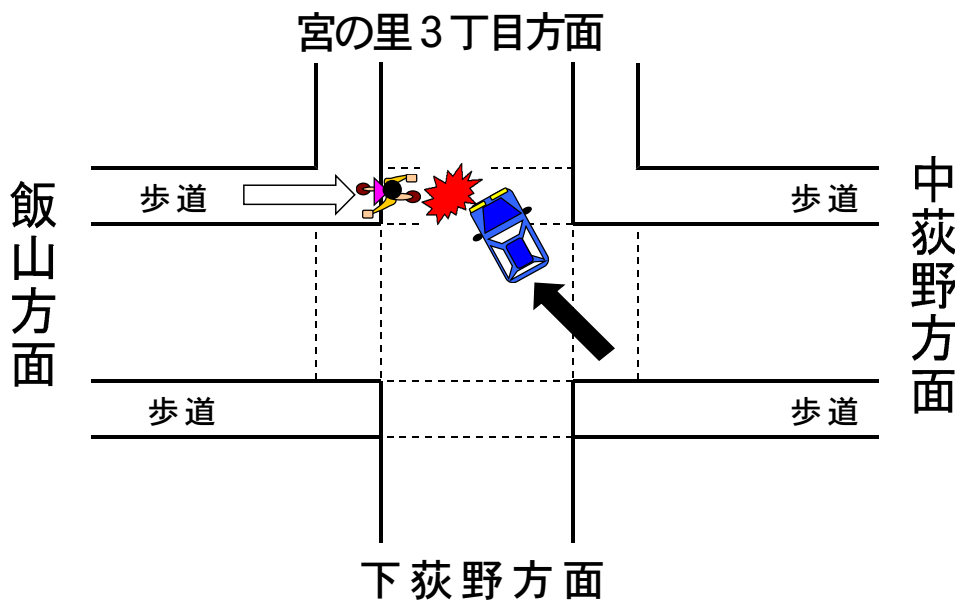

# 交通速報

令和3年11月8日

厚木警察署

交通総務係

046-223-0110

## 死亡事故発生！！

令和3年11月6日(土)午後5時5分ころ、厚木市宮の里の交差点で、右折する車が、横断歩道上を横断中の歩行者と衝突し、歩行者の女性が亡くなるという交通事故が発生しました。

### ドライバーの方へ

交差点の手前では必ず速度を落とし、左右の安全と横断歩行者等の有無を確実に確認してから、進行するようにしましょう。

### 歩行者の方へ

青信号で横断するときも、左右を確認し、安全を確かめながら渡りましょう。また、夜間帯には反射材を身に付けたりして、周りに自分の存在が分かるようにしましょう。