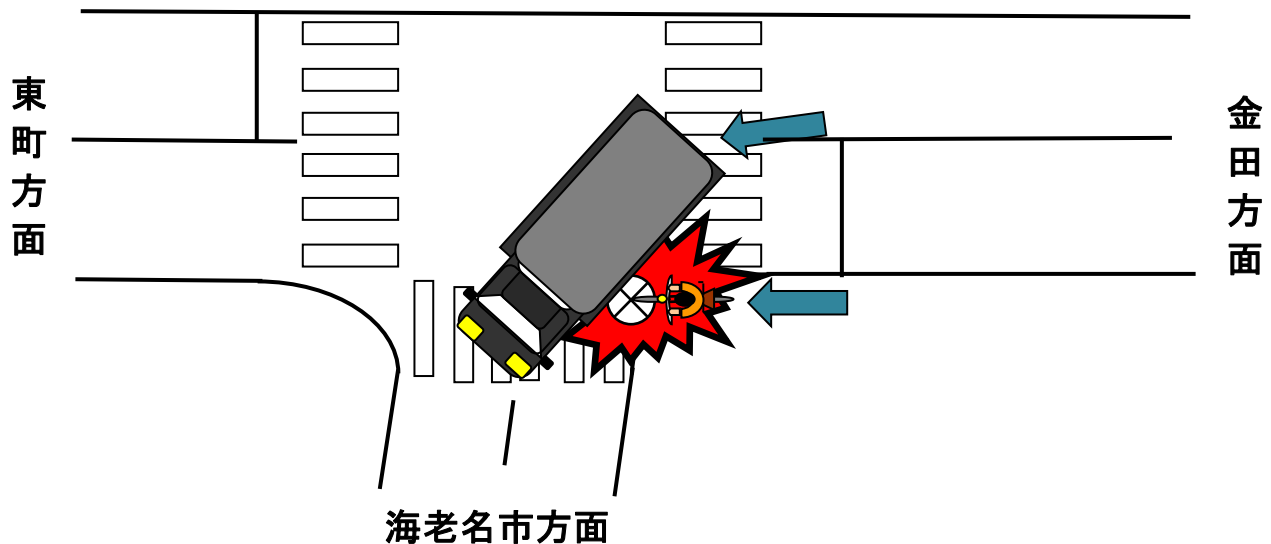

交通速報

平成31年2月7日
厚木警察署
交通総務係
046-223-0110

死亡事故発生!!

平成31年2月7日(木)午前7時26分ころ、厚木市の県道で、大型貨物自動車(トラック)が横断歩道付近を横断中の自転車(サイクリングバイク)を巻き込み、自転車乗車中の(35歳・女性)が亡くなりました。

自転車死亡事故発生!

ドライバーの方へ
交差点右左折時は歩行者・自転車の有無を必ず確認しましょう