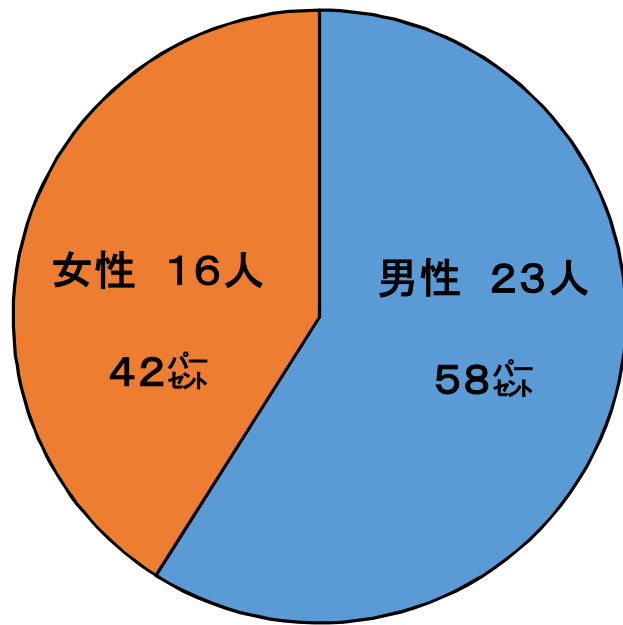

# 平成29年 山岳遭難等出動状況

出動件数 37件

松田管内 35件

秦野管内 2件

※ 山岳遭難認定件数 34件

遭難者数 39人

死亡 2人 重傷 7人

軽傷 13人 行方不明 3人

負傷なし 14人

男女別

■ 男性 ■ 女性

年齢別

■ 男性 ■ 女性