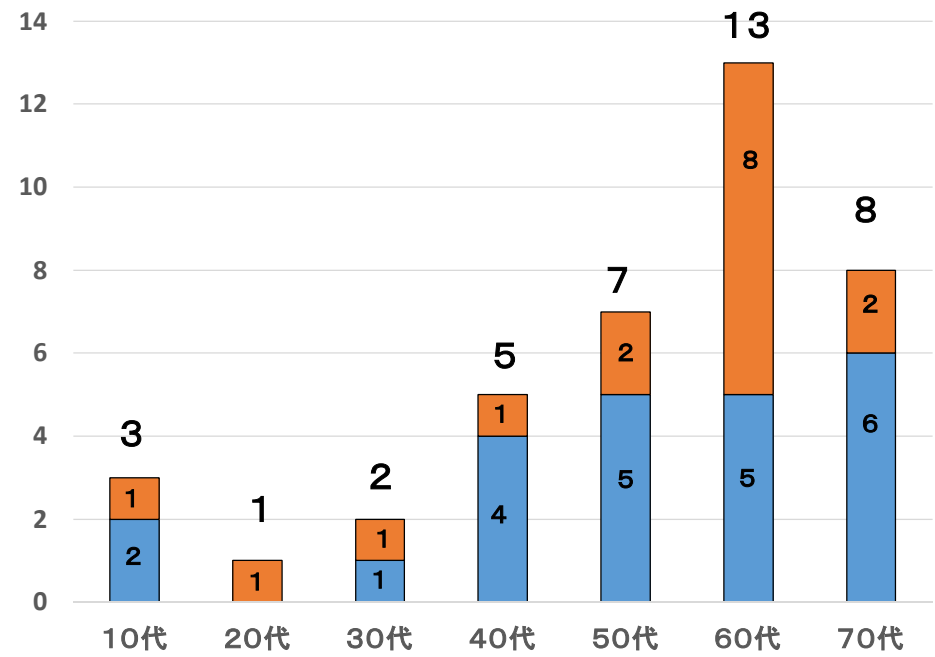

負傷なし 14人

男女別

■ 男性 ■ 女性

年齢別

■ 男性 ■ 女性