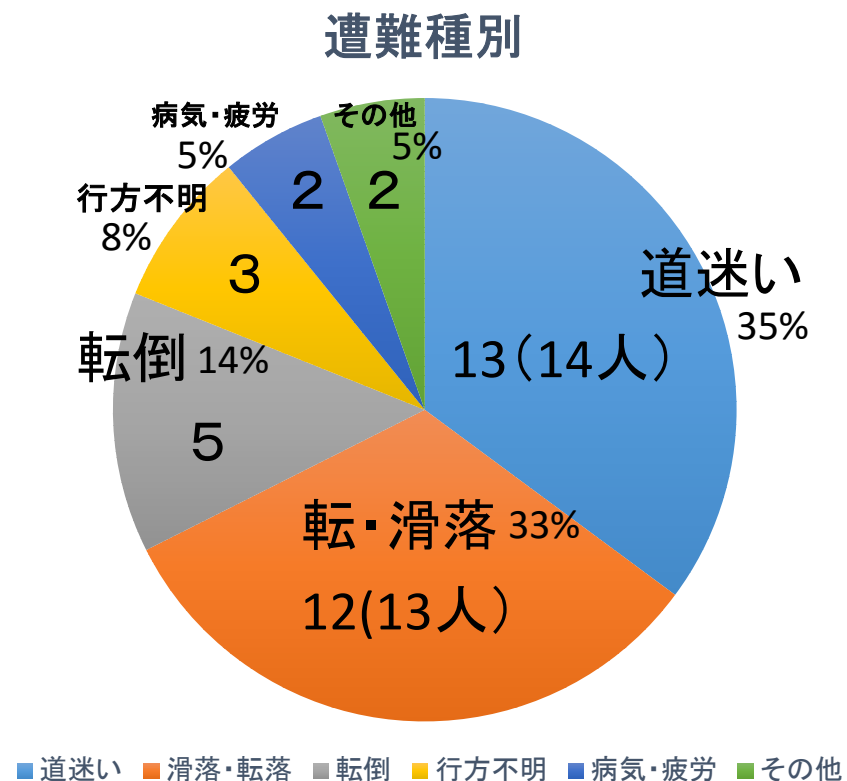

# 平成29年 山岳遭難等出動状況

出動件数 37件

松田管内 35件

秦野管内 2件

※ 山岳遭難認定件数 34件

遭難者数 39人

死亡 2人 重傷 7人

軽傷 13人 行方不明 3人

負傷なし 14人

男女別

■ 男性 ■ 女性

年齢別

■ 男性 ■ 女性