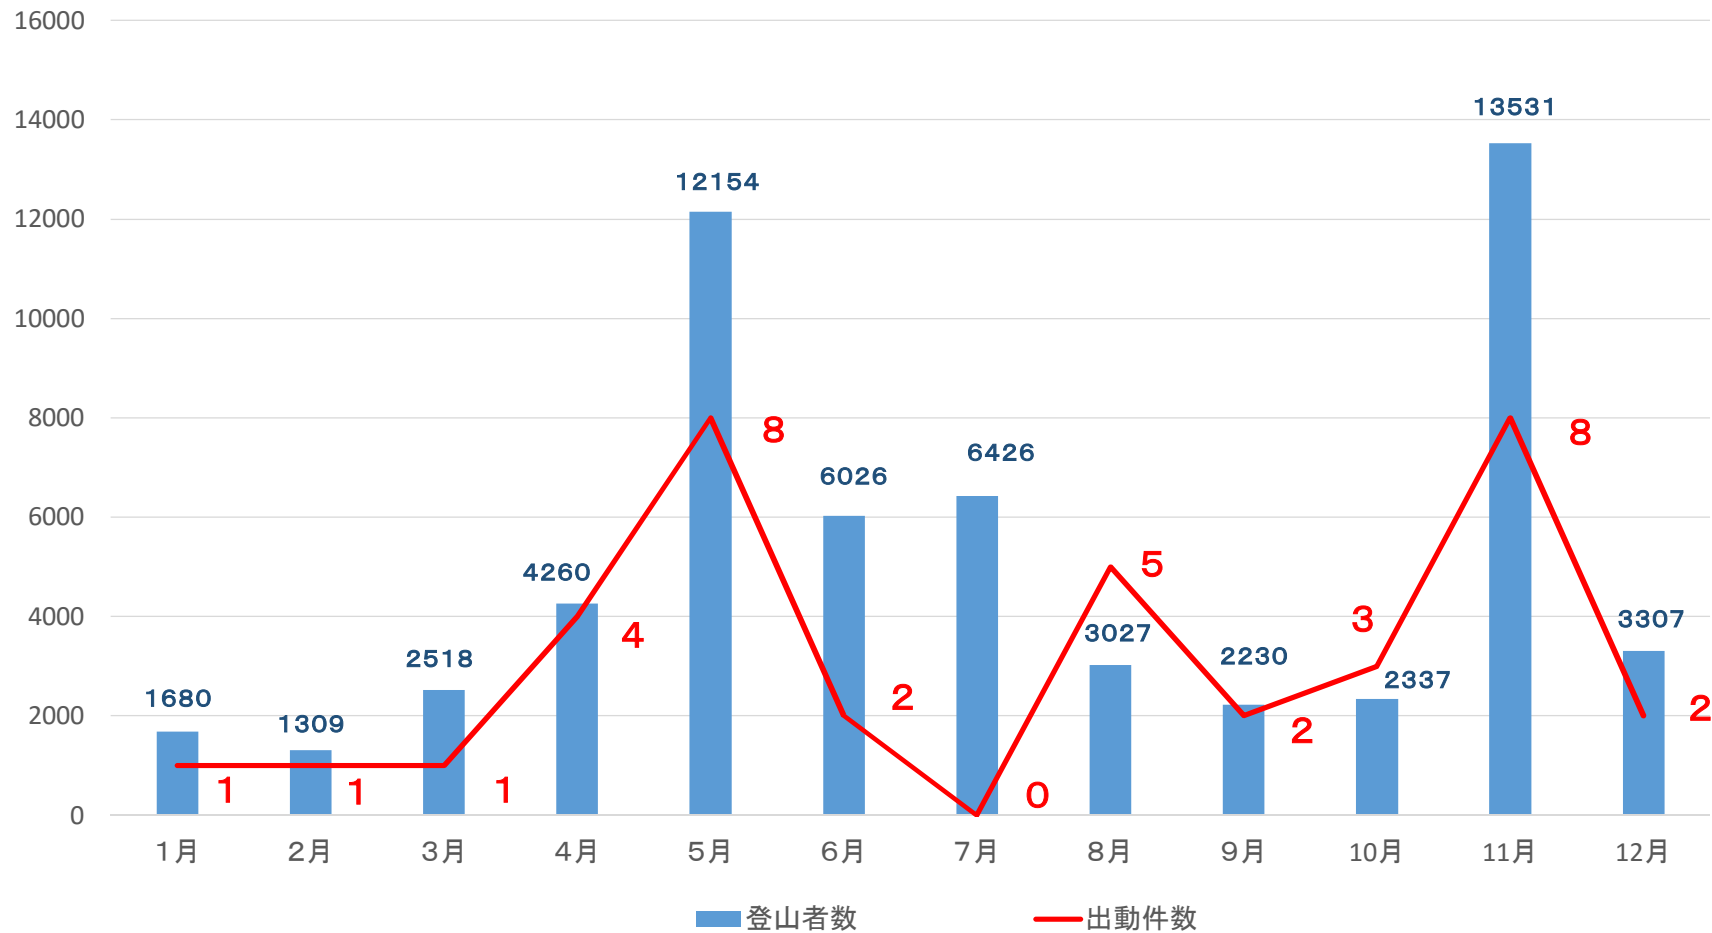

月別登山者数と出動件数