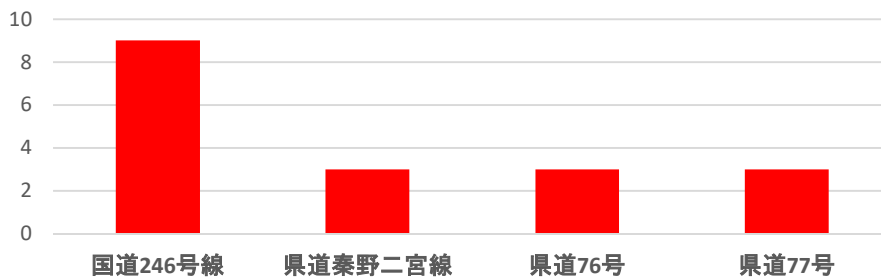

速度取締り指針

松田警察署の速度取締り重点

重点路線	重点時間帯	区域	規制速度
国道246号線	終日	松田町・山北町	50km/h
県道秦野二宮線	終日	中井町	60km/h
県道76号・77号	終日	山北町・大井町	40km/h

★ 重点以外の場所、時間帯であっても、取締りを実施することがあります。

松田警察署管内における交通事故実態

路線別重傷以上事故発生件数(過去5年間)

過去5年間、重傷以上の事故は、国道、県道などの幹線道路で多く発生しています。