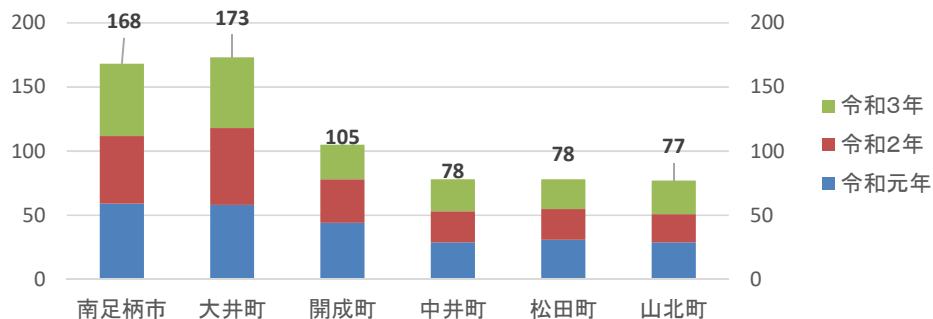

市・町別人身事故発生状況

その他の交通指導取締り要点

主要道路では、速度取締りの他、携帯電話使用等違反や信号無視の取締りを強化しています。