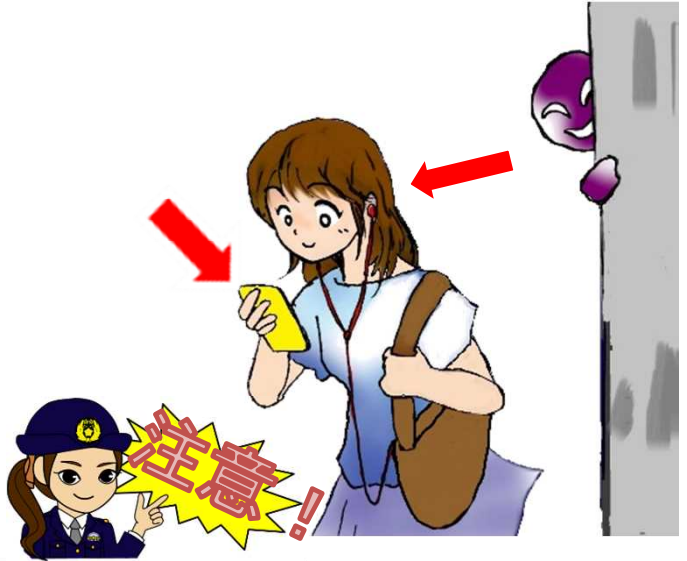

隣の〇〇さんち
にも同じハガキ
が来てたって！

身に覚えのない
請求には絶対に
連絡したいお金を
渡しては
ダメ！

落ち着いて、まずは家族や警察に
相談を！

女性を対象とする犯罪被害 に遭わないために

毎年この季節になると、女性を対象にした
犯罪が増える傾向にあります。

女性の皆様は、自分の身を守ることを意
識して、夜間の一人歩きは避け、遠回りでも
幹線道路等の明るく広い道を通り、時折り周
囲の様子に気を配りましょう。

また、歩きスマホやイヤホンを使用
しながらの歩行は注意力が散漫に
なり危険です。絶対にやめましょう！

ご存知ですか？
大磯警察署の
ツイッター

大磯警察署のTwitter
(@PoliceOoiso)

犯罪や地域安全に関する
情報を随時発信中です！

5月5日	置引き
5月5日	ひったくり
5月7日	オートバイ盗難

の発生がありました。
不審者、不審車両を見掛
けたら迷わず110番通報を
お願いします。

大磯駅前交番から