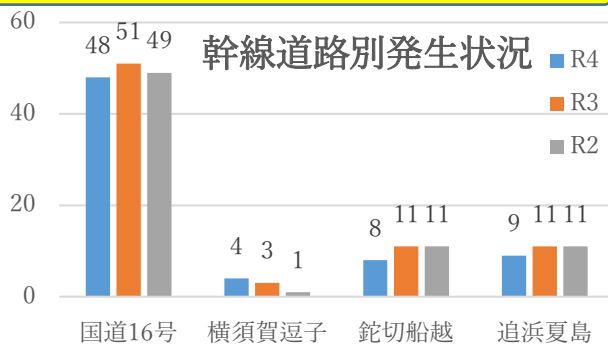

速度取締り指針

田浦警察署の速度取締り重点

重点路線	重点時間帯	区域	規制速度
国道16号	7:00~11:00 14:00~18:00	船越地区	40 km/h

★重点以外の場所、時間帯にあっても、取締りを実施することがあります。

田浦警察署における交通事故実態

幹線道路別に過去3年間の交通事故発生状況を比較すると、国道16号での発生が最も多くなっています。