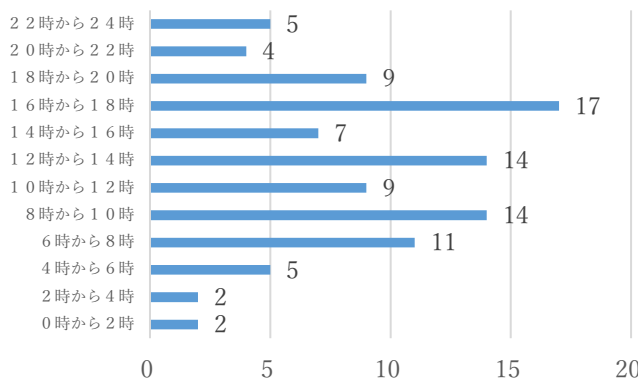

時間帯別発生状況

令和4年中の田浦警察署管内における時間帯別発生状況を比較すると、早朝、昼間帯及び薄暮帯に多く発生しています。

国道16号においては、速度取締りのほか、交差点関連の取締り（信号無視、進路変更禁止違反など）を強化しています。