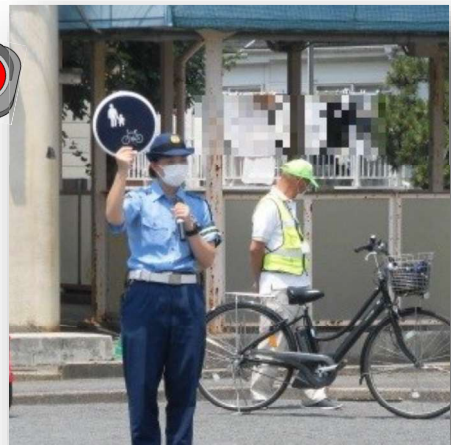

チリリン・スクールで 自転車のルールについて学ぼう！

チリリン・スクールって??

自転車運転者としての責任や交通ルール・マナーについて必要な知識を、座学と実技指導で楽しく学ぶ、自転車交通安全教室のことです！

座学 + 実技 = チリリン・スクール

チリリン・スクールを受講すると、自転車協賛店にて整備士による安全点検が無料で受けられる、チリリン・カードが貰えます。

自転車はそもそも軽車両です！

原則、車道を通らなければいけません！しかし通行する場所によって見る信号機が変わるなど、ルールやマナーがたくさんあります！これを機に改めて交通安全教室を受けてみませんか？

チリリン・スクールでは、ルールだけでなく安全な自転車に乗るために、自分でできる自転車点検の仕方やヘルメットの大切さがわかる実験も行います。

自転車点検の合言葉・・・

ぶ・た・は・しゃ・べ・る

なんの頭文字か、わかりますか？！

～要請・問い合わせ～

港南警察署

交通課交通総務係 安全担当

までご連絡ください！