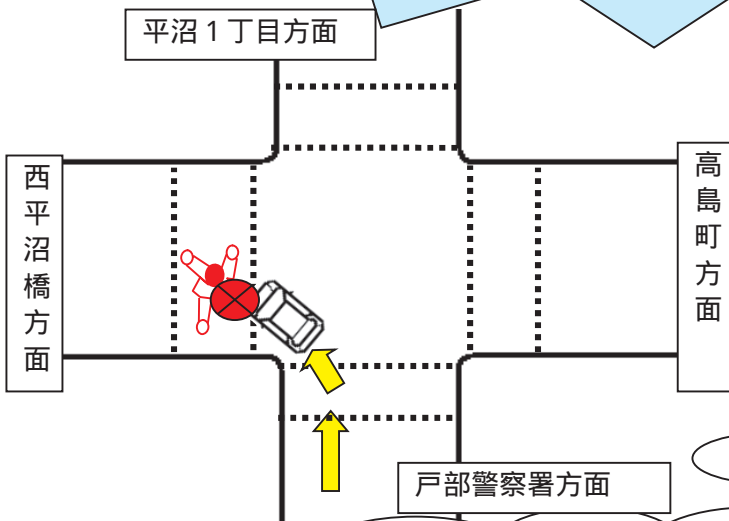

戸部交通特報

交通死亡事故発生!

令和元年11月18日午後8時43分ころ、
横浜市西区平沼1丁目において、
普通乗用自動車と歩行者
の死亡事故が発生しました。

交差点を右左折する際は
横断者の有無をしっかり
確認しましょう。

～ 神奈川県戸部警察署 ～