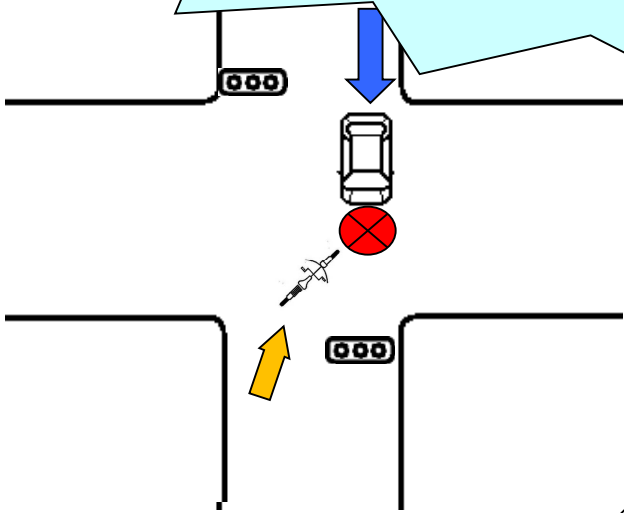

# 重傷交通事故発生!

令和4年5月30日（月）  
みなとみらい地区の信号機のある  
大型交差点において、  
**右折の自転車と直進の乗用車**  
の重傷交通事故が発生しました。

交通ルールを守り、周囲  
の安全確認をしてから  
通行しましょう。

～神奈川県戸部警察署～