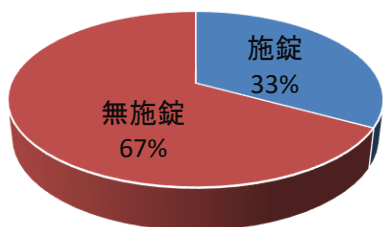

1 刑法犯認知状況(令和4年12月末)

金沢警察署マスコットキャラクター

	刑法犯	
	金沢区内	県内
令和4年	658 件	36,575 件
令和3年	633 件	33,252 件
前年同期比	+25 件	+3,323 件
増減率	+3.9 %	+10.0 %

ぶんこちゃん

はっけいくん

2 管内の刑法犯発生状況(令和4年12月末)

		金沢文庫ブロック					六浦ブロック				幸浦ブロック					金沢区
		金沢文庫駅前	能見台駅前	釜利谷	洲崎	柴町	六浦	六浦川	大道	釜利谷西	並木	幸浦	富岡	能見台	西富岡	
特殊詐欺		4	3	8	2	1	7	6	5	3	1	11	11	7	3	72 件
	前年同期比	-2	-4	+5	-3	±0	+1	+3	-5	+1	-3	+11	+7	+4	+1	+16 件
窃	侵入盗	4	0	1	3	1	5	1	6	2	0	1	6	4	0	34 件
	前年同期比	+3	-1	±0	+2	+1	+1	+1	+6	±0	-1	-4	+1	-1	-4	+4 件
ひったくり		0	0	0	0	0	0	0	0	0	0	0	0	0	0	0 件
	前年同期比	±0	±0	±0	±0	±0	±0	±0	±0	±0	±0	±0	-1	±0	±0	-1 件
自動車盗		0	1	0	1	0	0	2	0	0	0	1	0	1	0	6 件
	前年同期比	±0	+1	±0	+1	±0	-1	+2	±0	±0	±0	+1	±0	+1	±0	+5 件
オートバイ盗		3	0	0	0	0	1	2	0	0	0	2	0	0	0	8 件
	前年同期比	-1	-1	-1	-2	-1	+1	+2	±0	±0	-1	+2	-1	±0	±0	-3 件
盗	自転車盗	71	5	2	14	3	25	6	5	0	2	15	12	1	0	161 件
	前年同期比	+7	-2	-1	-4	+1	+4	+4	+1	±0	-14	+6	+6	±0	±0	+8 件
車上ねらい		1	0	0	0	0	2	1	1	0	0	1	0	0	0	6 件
	前年同期比	-4	-1	±0	-4	±0	+1	±0	±0	±0	±0	+1	±0	±0	±0	-7 件
その他窃盗		53	24	10	5	1	22	11	3	2	8	26	15	1	0	181 件
	前年同期比	-5	-9	+3	±0	-1	-2	+1	-2	±0	-17	+1	+5	-4	-2	-32 件
性的関連犯罪		2	0	0	1	0	1	1	0	0	0	1	0	0	0	6 件
	前年同期比	-1	±0	-2	-1	-1	-1	+1	±0	±0	±0	+1	±0	±0	±0	-4 件
その他刑法犯		56	7	12	12	19	24	10	11	1	4	7	13	7	1	184 件
	前年同期比	+7	-2	-2	-2	+15	+10	+10	+7	-2	-7	-7	+7	+5	±0	+39 件
合計		194	40	33	38	25	87	40	31	8	15	65	57	21	4	658 件
	前年同期比	+4	-19	+2	-13	+14	+14	+24	+7	-1	-43	+12	+24	+5	-5	+25 件

※並木交番は、3月31日をもって廃止。並木交番の数値にあつては、廃止前までの暫定値

〇〇〇「被害に医療費の払い戻し」
不審な電話があつた場合は、金沢警察署に情報提供してください。
「急にお金が必要、用意して」は詐欺！

3 自転車盗の発生状況(令和4年12月末)

○ 金沢区内 161 件(前年同期比+8件)

盗難時施錠状況

自転車盗発生状況

※ 数値は全て暫定値