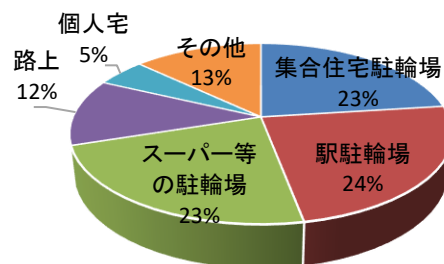

1 刑法犯認知状況(令和4年12月末)

金沢警察署マスコットキャラクター

	刑法犯	
	金沢区内	県内
令和4年	658 件	36,575 件
令和3年	633 件	33,252 件
前年同期比	+25 件	+3,323 件
増減率	+3.9 %	+10.0 %

ぶんこちゃん

はっけいくん

2 管内の刑法犯発生状況(令和4年12月末)

		金沢文庫ブロック					六浦ブロック				幸浦ブロック					金沢区
		金沢文庫駅前	能見台駅前	釜利谷	洲崎	柴町	六浦	六浦川	大道	釜利谷西	並木	幸浦	富岡	能見台	西富岡	
特殊詐欺		4	3	8	2	1	7	6	5	3	1	11	11	7	3	72 件
	前年同期比	-2	-4	+5	-3	±0	+1	+3	-5	+1	-3	+11	+7	+4	+1	+16 件
窃	侵入盗	4	0	1	3	1	5	1	6	2	0	1	6	4	0	34 件
	前年同期比	+3	-1	±0	+2	+1	+1	+1	+6	±0	-1	-4	+1	-1	-4	+4 件
ひったくり		0	0	0	0	0	0	0	0	0	0	0	0	0	0	0 件
	前年同期比	±0	±0	±0	±0	±0	±0	±0	±0	±0	±0	±0	-1	±0	±0	-1 件
自動車盗		0	1	0	1	0	0	2	0	0	0	1	0	1	0	6 件
	前年同期比	±0	+1	±0	+1	±0	-1	+2	±0	±0	±0	+1	±0	+1	±0	+5 件
オートバイ盗		3	0	0	0	0	1	2	0	0	0	2	0	0	0	8 件
	前年同期比	-1	-1	-1	-2	-1	+1	+2	±0	±0	-1	+2	-1	±0	±0	-3 件
盗	自転車盗	71	5	2	14	3	25	6	5	0	2	15	12	1	0	161 件
	前年同期比	+7	-2	-1	-4	+1	+4	+4	+1	±0	-14	+6	+6	±0	±0	+8 件
車上ねらい		1	0	0	0	0	2	1	1	0	0	1	0	0	0	6 件
	前年同期比	-4	-1	±0	-4	±0	+1	±0	±0	±0	±0	+1	±0	±0	±0	-7 件
その他窃盗		53	24	10	5	1	22	11	3	2	8	26	15	1	0	181 件
	前年同期比	-5	-9	+3	±0	-1	-2	+1	-2	±0	-17	+1	+5	-4	-2	-32 件
性的関連犯罪		2	0	0	1	0	1	1	0	0	0	1	0	0	0	6 件
	前年同期比	-1	±0	-2	-1	-1	-1	+1	±0	±0	±0	+1	±0	±0	±0	-4 件
その他刑法犯		56	7	12	12	19	24	10	11	1	4	7	13	7	1	184 件
	前年同期比	+7	-2	-2	-2	+15	+10	+10	+7	-2	-7	-7	+7	+5	±0	+39 件
合計		194	40	33	38	25	87	40	31	8	15	65	57	21	4	658 件
	前年同期比	+4	-19	+2	-13	+14	+14	+24	+7	-1	-43	+12	+24	+5	-5	+25 件

※並木交番は、3月31日をもって廃止。並木交番の数値にあつては、廃止前までの暫定値

〇〇〇「被害に医療費の払い戻し」
不審な電話があつた場合は、金沢警察署に情報提供してください。
「急にお金が必要、用意して」は詐欺！

3 自転車盗の発生状況(令和4年12月末)

○ 金沢区内 161 件(前年同期比+8件)

盗難時施錠状況

自転車盗発生状況

※ 数値は全て暫定値