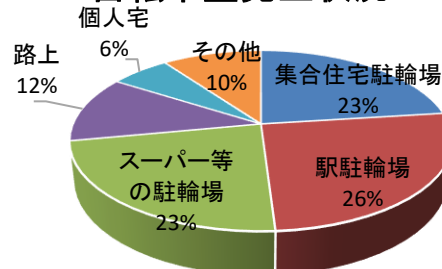

1 刑法犯認知状況(令和4年11月末)

金沢警察署マスコットキャラクター

	刑法犯	
	金沢区内	県内
令和4年	604 件	33,211 件
令和3年	572 件	30,286 件
前年同期比	+32 件	+2,925 件
増減率	+5.6 %	+9.7 %

ぶんこちゃん

はっけいくん

2 管内の刑法犯発生状況(令和4年11月末)

		金沢文庫ブロック					六浦ブロック				幸浦ブロック					金沢区
		金沢文庫駅前	能見台駅前	釜利谷	洲崎	柴町	六浦	六浦川	大道	釜利谷西	並木	幸浦	富岡	能見台	西富岡	
特殊詐欺		4	3	7	1	1	7	5	4	3	1	10	10	7	2	65 件
	前年同期比	-2	-3	+4	-1	±0	+1	+2	-6	+1	-3	+10	+6	+4	+1	+14 件
窃	侵入盗	3	0	1	2	1	5	1	6	2	0	1	5	2	0	29 件
	前年同期比	+2	-1	±0	+1	+1	+1	+1	+6	±0	-1	-3	±0	-3	-4	±0 件
ひったくり		0	0	0	0	0	0	0	0	0	0	0	0	0	0	0 件
	前年同期比	±0	±0	±0	±0	±0	±0	±0	±0	±0	±0	±0	-1	±0	±0	-1 件
自動車盗		0	1	0	1	0	0	0	0	0	0	1	0	1	0	4 件
	前年同期比	±0	+1	±0	+1	±0	±0	±0	±0	±0	±0	+1	±0	+1	±0	+4 件
オートバイ盗		3	0	0	0	0	1	2	0	0	0	2	0	0	0	8 件
	前年同期比	-1	-1	-1	-2	-1	+1	+2	±0	±0	-1	+2	-1	±0	±0	-3 件
盗	自転車盗	68	5	2	14	3	24	6	5	0	2	13	12	1	0	155 件
	前年同期比	+14	-2	-1	-1	+1	+4	+4	+1	±0	-13	+4	+6	±0	±0	+17 件
車上ねらい		1	0	0	0	0	2	1	1	0	0	1	0	0	0	6 件
	前年同期比	-3	-1	±0	-4	±0	+1	±0	±0	±0	±0	+1	±0	±0	±0	-6 件
その他窃盗		51	23	8	5	1	21	11	3	2	8	24	14	1	0	172 件
	前年同期比	+2	-7	+2	+1	-1	-1	+2	-2	±0	-13	+2	+4	-3	-2	-16 件
性的関連犯罪		2	0	0	1	0	1	1	0	0	0	1	0	0	0	6 件
	前年同期比	-1	±0	-2	-1	-1	-1	+1	±0	±0	±0	+1	±0	±0	±0	-4 件
その他刑法犯		47	7	9	9	19	24	10	7	1	4	5	11	5	1	159 件
	前年同期比	+2	-1	-5	-4	+15	+11	+10	+3	-1	-6	-8	+7	+4	±0	+27 件
合計		179	39	27	33	25	85	37	26	8	15	58	52	17	3	604 件
	前年同期比	+13	-15	-3	-10	+14	+17	+22	+2	±0	-37	+10	+21	+3	-5	+32 件

※並木交番は、3月31日をもって廃止。並木交番の数値にあつては、廃止前までの暫定値

〇〇〇「被害に医療費の払い戻し」「急にお金が必要、用意して」は詐欺！
不審な電話があつた場合は、金沢警察署に情報提供してください。

3 自転車盗の発生状況(令和4年11月末)

○ 金沢区内 155 件(前年同期比+17 件)

盗難時施錠状況

自転車盗発生状況

※ 数値は全て暫定値