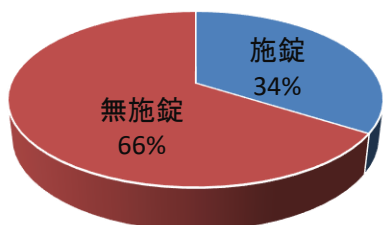

1 刑法犯認知状況(令和4年11月末)

金沢警察署マスコットキャラクター

	刑法犯	
	金沢区内	県内
令和4年	604 件	33,211 件
令和3年	572 件	30,286 件
前年同期比	+32 件	+2,925 件
増減率	+5.6 %	+9.7 %

ぶんこちゃん

はっけいくん

2 管内の刑法犯発生状況(令和4年11月末)

		金沢文庫ブロック					六浦ブロック				幸浦ブロック					金沢区
		金沢文庫駅前	能見台駅前	釜利谷	洲崎	柴町	六浦	六浦川	大道	釜利谷西	並木	幸浦	富岡	能見台	西富岡	
特殊詐欺		4	3	7	1	1	7	5	4	3	1	10	10	7	2	65 件
	前年同期比	-2	-3	+4	-1	±0	+1	+2	-6	+1	-3	+10	+6	+4	+1	+14 件
窃	侵入盗	3	0	1	2	1	5	1	6	2	0	1	5	2	0	29 件
	前年同期比	+2	-1	±0	+1	+1	+1	+1	+6	±0	-1	-3	±0	-3	-4	±0 件
ひったくり		0	0	0	0	0	0	0	0	0	0	0	0	0	0	0 件
	前年同期比	±0	±0	±0	±0	±0	±0	±0	±0	±0	±0	±0	-1	±0	±0	-1 件
自動車盗		0	1	0	1	0	0	0	0	0	0	1	0	1	0	4 件
	前年同期比	±0	+1	±0	+1	±0	±0	±0	±0	±0	±0	+1	±0	+1	±0	+4 件
オートバイ盗		3	0	0	0	0	1	2	0	0	0	2	0	0	0	8 件
	前年同期比	-1	-1	-1	-2	-1	+1	+2	±0	±0	-1	+2	-1	±0	±0	-3 件
盗	自転車盗	68	5	2	14	3	24	6	5	0	2	13	12	1	0	155 件
	前年同期比	+14	-2	-1	-1	+1	+4	+4	+1	±0	-13	+4	+6	±0	±0	+17 件
車上ねらい		1	0	0	0	0	2	1	1	0	0	1	0	0	0	6 件
	前年同期比	-3	-1	±0	-4	±0	+1	±0	±0	±0	±0	+1	±0	±0	±0	-6 件
その他窃盗		51	23	8	5	1	21	11	3	2	8	24	14	1	0	172 件
	前年同期比	+2	-7	+2	+1	-1	-1	+2	-2	±0	-13	+2	+4	-3	-2	-16 件
性的関連犯罪		2	0	0	1	0	1	1	0	0	0	1	0	0	0	6 件
	前年同期比	-1	±0	-2	-1	-1	-1	+1	±0	±0	±0	+1	±0	±0	±0	-4 件
その他刑法犯		47	7	9	9	19	24	10	7	1	4	5	11	5	1	159 件
	前年同期比	+2	-1	-5	-4	+15	+11	+10	+3	-1	-6	-8	+7	+4	±0	+27 件
合計		179	39	27	33	25	85	37	26	8	15	58	52	17	3	604 件
	前年同期比	+13	-15	-3	-10	+14	+17	+22	+2	±0	-37	+10	+21	+3	-5	+32 件

※並木交番は、3月31日をもって廃止。並木交番の数値にあつては、廃止前までの暫定値

〇〇〇「被害に医療費の払い戻し」「急にお金が必要、用意して」は詐欺！
不審な電話があつた場合は、金沢警察署に情報提供してください。

3 自転車盗の発生状況(令和4年11月末)

○ 金沢区内 155 件(前年同期比+17 件)

盗難時施錠状況

自転車盗発生状況

※ 数値は全て暫定値