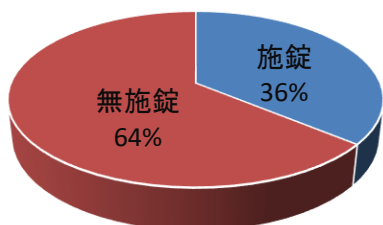

1 刑法犯認知状況(令和4年10月末)

金沢警察署マスコットキャラクター

	刑法犯	
	金沢区内	県内
令和4年	513 件	29,451 件
令和3年	507 件	27,151 件
前年同期比	+6 件	+2,300 件
増減率	+1.2 %	+8.5 %

ぶんこちゃん

はっけいくん

2 管内の刑法犯発生状況(令和4年10月末)

		金沢文庫ブロック					六浦ブロック				幸浦ブロック					金沢区
		金沢文庫駅前	能見台駅前	釜利谷	洲崎	柴町	六浦	六浦川	大道	釜利谷西	並木	幸浦	富岡	能見台	西富岡	
特殊詐欺		4	3	7	1	1	6	5	3	2	1	9	7	5	2	56 件
	前年同期比	-2	-2	+5	-1	±0	±0	+2	-6	±0	-2	+9	+4	+2	+1	+10 件
窃	侵入盗	2	0	1	2	0	5	1	4	2	0	1	2	2	0	22 件
	前年同期比	+1	-1	±0	+1	±0	+2	+1	+4	±0	-1	-1	-3	-2	-3	-2 件
ひったくり		0	0	0	0	0	0	0	0	0	0	0	0	0	0	0 件
	前年同期比	±0	±0	±0	±0	±0	±0	±0	±0	±0	±0	±0	-1	±0	±0	-1 件
自動車盗		0	0	0	0	0	0	0	0	0	0	1	0	1	0	2 件
	前年同期比	±0	±0	±0	±0	±0	±0	±0	±0	±0	±0	+1	±0	+1	±0	+2 件
オートバイ盗		3	0	0	0	0	1	2	0	0	0	2	0	0	0	8 件
	前年同期比	-1	-1	-1	-2	-1	+1	+2	±0	±0	-1	+2	-1	±0	±0	-3 件
盗	自転車盗	62	4	2	12	3	22	6	5	0	2	11	11	1	0	141 件
	前年同期比	+11	-2	-1	-2	+2	+5	+5	+1	±0	-10	+3	+6	±0	±0	+18 件
車上ねらい		1	0	0	0	0	2	1	1	0	0	1	0	0	0	6 件
	前年同期比	-2	-1	±0	-4	±0	+1	±0	±0	±0	±0	+1	±0	±0	±0	-5 件
その他窃盗		48	17	7	4	1	18	10	1	2	8	19	13	1	0	149 件
	前年同期比	+4	-8	+3	+1	-1	-2	+2	-3	±0	-9	-1	+3	-2	-2	-15 件
性的関連犯罪		2	0	0	1	0	1	1	0	0	0	1	0	0	0	6 件
	前年同期比	-1	±0	-2	-1	-1	-1	+1	±0	±0	±0	+1	±0	±0	±0	-4 件
その他刑法犯		42	6	6	10	1	23	8	6	1	4	5	6	4	1	123 件
	前年同期比	+3	-1	-7	-1	-4	+12	+8	+3	-1	-4	-6	+1	+3	±0	+6 件
合計		164	30	23	30	6	78	34	20	7	15	50	39	14	3	513 件
	前年同期比	+13	-16	-3	-9	-5	+18	+21	-1	-1	-27	+9	+9	+2	-4	+6 件

※並木交番は、3月31日をもって廃止。並木交番の数値にあつては、廃止前までの暫定値

〇〇〇「医療費の払い戻し」「急にお金が必要、用意して下さい」は詐欺！
被害にあわなかったために常に留守番電話設定に留意して！
不審な電話があつた場合は、金沢警察署に情報提供してください。

3 自転車盗の発生状況(令和4年10月末)

○ 金沢区内 141 件(前年同期比+18 件)

盗難時施錠状況

自転車盗発生状況

※ 数値は全て暫定値