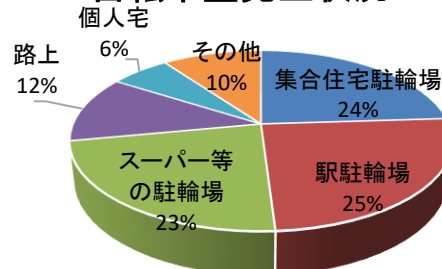

1 刑法犯認知状況(令和4年10月末)

金沢警察署マスコットキャラクター

	刑法犯	
	金沢区内	県内
令和4年	513 件	29,451 件
令和3年	507 件	27,151 件
前年同期比	+6 件	+2,300 件
増減率	+1.2 %	+8.5 %

ぶんこちゃん

はっけいくん

2 管内の刑法犯発生状況(令和4年10月末)

		金沢文庫ブロック					六浦ブロック				幸浦ブロック					金沢区
		金沢文庫駅前	能見台駅前	釜利谷	洲崎	柴町	六浦	六浦川	大道	釜利谷西	並木	幸浦	富岡	能見台	西富岡	
特殊詐欺		4	3	7	1	1	6	5	3	2	1	9	7	5	2	56 件
	前年同期比	-2	-2	+5	-1	±0	±0	+2	-6	±0	-2	+9	+4	+2	+1	+10 件
窃	侵入盗	2	0	1	2	0	5	1	4	2	0	1	2	2	0	22 件
	前年同期比	+1	-1	±0	+1	±0	+2	+1	+4	±0	-1	-1	-3	-2	-3	-2 件
ひったくり		0	0	0	0	0	0	0	0	0	0	0	0	0	0	0 件
	前年同期比	±0	±0	±0	±0	±0	±0	±0	±0	±0	±0	±0	-1	±0	±0	-1 件
自動車盗		0	0	0	0	0	0	0	0	0	0	1	0	1	0	2 件
	前年同期比	±0	±0	±0	±0	±0	±0	±0	±0	±0	±0	+1	±0	+1	±0	+2 件
オートバイ盗		3	0	0	0	0	1	2	0	0	0	2	0	0	0	8 件
	前年同期比	-1	-1	-1	-2	-1	+1	+2	±0	±0	-1	+2	-1	±0	±0	-3 件
盗	自転車盗	62	4	2	12	3	22	6	5	0	2	11	11	1	0	141 件
	前年同期比	+11	-2	-1	-2	+2	+5	+5	+1	±0	-10	+3	+6	±0	±0	+18 件
車上ねらい		1	0	0	0	0	2	1	1	0	0	1	0	0	0	6 件
	前年同期比	-2	-1	±0	-4	±0	+1	±0	±0	±0	±0	+1	±0	±0	±0	-5 件
その他窃盗		48	17	7	4	1	18	10	1	2	8	19	13	1	0	149 件
	前年同期比	+4	-8	+3	+1	-1	-2	+2	-3	±0	-9	-1	+3	-2	-2	-15 件
性的関連犯罪		2	0	0	1	0	1	1	0	0	0	1	0	0	0	6 件
	前年同期比	-1	±0	-2	-1	-1	-1	+1	±0	±0	±0	+1	±0	±0	±0	-4 件
その他刑法犯		42	6	6	10	1	23	8	6	1	4	5	6	4	1	123 件
	前年同期比	+3	-1	-7	-1	-4	+12	+8	+3	-1	-4	-6	+1	+3	±0	+6 件
合計		164	30	23	30	6	78	34	20	7	15	50	39	14	3	513 件
	前年同期比	+13	-16	-3	-9	-5	+18	+21	-1	-1	-27	+9	+9	+2	-4	+6 件

※並木交番は、3月31日をもって廃止。並木交番の数値にあつては、廃止前までの暫定値

〇〇〇「医療費の払い戻し」「急にお金が必要、用意して下さい」は詐欺！
被害にあわなかったために常に留守番電話設定に留意して！
不審な電話があつた場合は、金沢警察署に情報提供してください。

3 自転車盗の発生状況(令和4年10月末)

○ 金沢区内 141 件(前年同期比+18 件)

盗難時施錠状況

自転車盗発生状況

※ 数値は全て暫定値