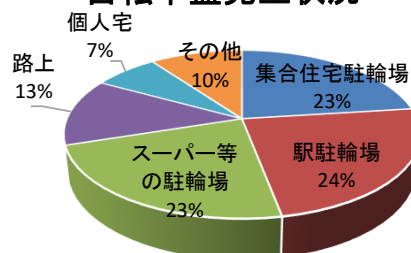

1 刑法犯認知状況(令和4年9月末)

金沢警察署マスコットキャラクター

	刑法犯	
	金沢区内	県内
令和4年	449 件	26,012 件
令和3年	449 件	24,447 件
前年同期比	±0 件	+1,565 件
増減率	±0 %	+6.4 %

ぶんこちゃん

はっけいくん

2 管内の刑法犯発生状況(令和4年9月末)

	金沢文庫ブロック					六浦ブロック				幸浦ブロック					金沢区	
	金沢文庫駅前	能見台駅前	釜利谷	洲崎	柴町	六浦	六浦川	大道	釜利谷西	並木	幸浦	富岡	能見台	西富岡		
特殊詐欺	3	2	7	1	1	5	4	3	2	1	9	5	5	2	50 件	
前年同期比	-2	-3	+7	-1	±0	±0	+1	-3	±0	-2	+9	+2	+3	+2	+13 件	
窃	侵入盗	1	0	1	2	0	5	1	4	2	0	1	1	1	0	19 件
	前年同期比	±0	-1	±0	+1	±0	+2	+1	+4	±0	±0	-1	-4	-3	-2	-3 件
	ひったくり	0	0	0	0	0	0	0	0	0	0	0	0	0	0	0 件
	前年同期比	±0	±0	±0	±0	±0	±0	±0	±0	±0	±0	±0	-1	±0	±0	-1 件
盗	自動車盗	0	0	0	0	0	0	0	0	0	1	0	1	0	2 件	
	前年同期比	±0	±0	±0	±0	±0	±0	±0	±0	±0	+1	±0	+1	±0	+2 件	
	オートバイ盗	3	0	0	0	0	1	2	0	0	0	2	0	0	8 件	
	前年同期比	-1	±0	-1	-2	-1	+1	+2	±0	±0	-1	+2	-1	±0	±0	-2 件
盗	自転車盗	58	4	2	6	2	20	5	5	0	2	9	8	1	0	122 件
	前年同期比	+12	-2	-1	-7	+2	+4	+4	+1	±0	-10	+1	+3	±0	±0	+7 件
車	上ねらい	1	0	0	0	0	2	1	0	0	0	1	0	0	0	5 件
	前年同期比	-1	-1	±0	-4	±0	+1	±0	-1	±0	±0	+1	±0	±0	±0	-5 件
その他	窃盗	42	14	6	4	1	17	8	1	2	8	19	11	1	0	134 件
	前年同期比	+1	-8	+3	+1	-1	+4	+1	-2	±0	-7	±0	+5	-2	-2	-7 件
性的	関連犯罪	2	0	0	1	0	1	1	0	0	0	1	0	0	0	6 件
	前年同期比	-1	±0	-2	±0	-1	-1	+1	±0	±0	±0	+1	±0	±0	±0	-3 件
その他	刑法犯	35	3	6	6	1	21	7	6	1	4	4	5	3	1	103 件
	前年同期比	-1	-3	-7	-5	-2	+12	+7	+3	-1	-4	-5	+3	+2	±0	-1 件
合計		145	23	22	20	5	72	29	19	7	15	47	30	12	3	449 件
	前年同期比	+7	-18	-1	-17	-3	+23	+17	+2	-1	-24	+9	+7	+1	-2	±0 件

※並木交番は、3月31日をもって廃止。並木交番の数値にあつては、廃止前までの暫定値

3 自転車盗の発生状況(令和4年9月末)

○ 金沢区内 122 件(前年同期比+7件)

盗難時施錠状況

自転車盗発生状況

〇〇〇  
不審な電話が  
被害にあわな  
医療費の払い  
電話があいた  
戻し「急にお  
「急にお金が  
留守番電話設  
金沢警察署に  
情報提供しま  
しよ！」は詐  
欺！  
。。