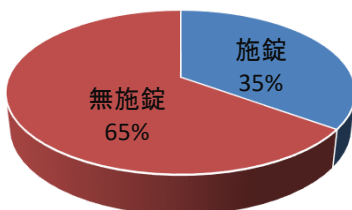

1 刑法犯認知状況(令和4年9月末)

金沢警察署マスコットキャラクター

	刑法犯	
	金沢区内	県内
令和4年	449 件	26,012 件
令和3年	449 件	24,447 件
前年同期比	±0 件	+1,565 件
増減率	±0 %	+6.4 %

ぶんこちゃん

はっけいくん

2 管内の刑法犯発生状況(令和4年9月末)

	金沢文庫ブロック					六浦ブロック				幸浦ブロック					金沢区	
	金沢文庫駅前	能見台駅前	釜利谷	洲崎	柴町	六浦	六浦川	大道	釜利谷西	並木	幸浦	富岡	能見台	西富岡		
特殊詐欺	3	2	7	1	1	5	4	3	2	1	9	5	5	2	50 件	
前年同期比	-2	-3	+7	-1	±0	±0	+1	-3	±0	-2	+9	+2	+3	+2	+13 件	
窃	侵入盗	1	0	1	2	0	5	1	4	2	0	1	1	1	0	19 件
	前年同期比	±0	-1	±0	+1	±0	+2	+1	+4	±0	±0	-1	-4	-3	-2	-3 件
	ひったくり	0	0	0	0	0	0	0	0	0	0	0	0	0	0	0 件
	前年同期比	±0	±0	±0	±0	±0	±0	±0	±0	±0	±0	±0	-1	±0	±0	-1 件
盗	自動車盗	0	0	0	0	0	0	0	0	0	1	0	1	0	2 件	
	前年同期比	±0	±0	±0	±0	±0	±0	±0	±0	±0	+1	±0	+1	±0	+2 件	
	オートバイ盗	3	0	0	0	0	1	2	0	0	0	2	0	0	8 件	
	前年同期比	-1	±0	-1	-2	-1	+1	+2	±0	±0	-1	+2	-1	±0	±0	-2 件
盗	自転車盗	58	4	2	6	2	20	5	5	0	2	9	8	1	0	122 件
	前年同期比	+12	-2	-1	-7	+2	+4	+4	+1	±0	-10	+1	+3	±0	±0	+7 件
車	上ねらい	1	0	0	0	0	2	1	0	0	0	1	0	0	0	5 件
	前年同期比	-1	-1	±0	-4	±0	+1	±0	-1	±0	±0	+1	±0	±0	±0	-5 件
その他	窃盗	42	14	6	4	1	17	8	1	2	8	19	11	1	0	134 件
	前年同期比	+1	-8	+3	+1	-1	+4	+1	-2	±0	-7	±0	+5	-2	-2	-7 件
性的	関連犯罪	2	0	0	1	0	1	1	0	0	0	1	0	0	0	6 件
	前年同期比	-1	±0	-2	±0	-1	-1	+1	±0	±0	±0	+1	±0	±0	±0	-3 件
その他	刑法犯	35	3	6	6	1	21	7	6	1	4	4	5	3	1	103 件
	前年同期比	-1	-3	-7	-5	-2	+12	+7	+3	-1	-4	-5	+3	+2	±0	-1 件
合計		145	23	22	20	5	72	29	19	7	15	47	30	12	3	449 件
	前年同期比	+7	-18	-1	-17	-3	+23	+17	+2	-1	-24	+9	+7	+1	-2	±0 件

※並木交番は、3月31日をもって廃止。並木交番の数値にあつては、廃止前までの暫定値

3 自転車盗の発生状況(令和4年9月末)

○ 金沢区内 122 件(前年同期比+7件)

盗難時施錠状況

自転車盗発生状況

〇〇〇  
不審な電話が  
被害にあわな  
医療費の払い  
電話があいた  
戻し「急にお  
「急にお金が  
留守番電話設  
金沢警察署に  
情報提供しま  
しよ！」は詐  
欺！  
。。