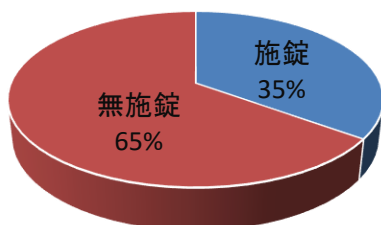

1 刑法犯認知状況(令和4年8月末)

金沢警察署マスコットキャラクター

	刑法犯	
	金沢区内	県内
令和4年	392 件	22,771 件
令和3年	394 件	21,833 件
前年同期比	-2 件	+938 件
増減率	-0.5 %	+4.3 %

ぶんこちゃん

はっけいくん

2 管内の刑法犯発生状況(令和4年8月末)

	金沢文庫ブロック					六浦ブロック				幸浦ブロック					金沢区
	金沢文庫駅前	能見台駅前	釜利谷	洲崎	柴町	六浦	六浦川	大道	釜利谷西	並木	幸浦	富岡	能見台	西富岡	
特殊詐欺	2	2	7	1	1	4	4	3	1	1	3	4	4	2	39 件
前年同期比	-3	-3	+7	-1	±0	-1	+1	-3	±0	-1	+3	+1	+3	+1	+4 件
侵入盗	1	0	1	2	0	5	1	4	2	0	1	1	1	0	19 件
	±0	-1	±0	+1	±0	+3	+1	+4	±0	±0	-1	-4	-3	-2	-2 件
ひったくり	0	0	0	0	0	0	0	0	0	0	0	0	0	0	0 件
	±0	±0	±0	±0	±0	±0	±0	±0	±0	±0	±0	-1	±0	±0	-1 件
自動車盗	0	0	0	0	0	0	0	0	0	0	0	0	1	0	1 件
	±0	±0	±0	±0	±0	±0	±0	±0	±0	±0	±0	±0	+1	±0	+1 件
オートバイ盗	1	0	0	0	0	1	2	0	0	0	1	0	0	0	5 件
	-1	±0	-1	-2	±0	+1	+2	±0	±0	±0	+1	±0	±0	±0	±0 件
自転車盗	49	3	2	6	1	19	5	5	0	2	9	6	1	0	108 件
	+5	-2	-1	-5	+1	+5	+4	+1	±0	-10	+1	+2	±0	±0	+1 件
車上ねらい	1	0	0	0	0	2	0	0	0	0	1	0	0	0	4 件
	-1	-1	±0	-4	±0	+2	-1	-1	±0	±0	+1	±0	±0	±0	-5 件
その他窃盗	35	11	6	4	1	16	8	0	2	8	18	11	1	0	121 件
	-1	-3	+3	±0	-1	+4	+5	-3	±0	-7	-1	+5	-2	-1	-2 件
性的関連犯罪	1	0	0	1	0	1	1	0	0	0	1	0	0	0	5 件
	-2	±0	-2	±0	-1	-1	+1	±0	±0	±0	+1	±0	±0	±0	-4 件
その他刑法犯	32	2	6	5	1	17	7	5	1	4	3	4	2	1	90 件
	+4	-3	-6	-2	-3	+11	+6	+3	-1	-3	-4	+3	±0	+1	+6 件
合計	122	18	22	19	4	65	28	17	6	15	37	26	10	3	392 件
	+1	-13	±0	-13	-4	+24	+19	+1	-1	-21	+1	+6	-1	-1	-2 件

※並木交番は、3月31日をもって廃止。並木交番の数値にあつては、廃止前までの暫定値

〇〇〇「被害に医療費の払い戻し」「急にお金が必要、用意して」は詐欺！
不審な電話があつた場合は、金沢警察署に情報提供してください。

3 自転車盗の発生状況(令和4年8月末)

○ 金沢区内 108 件(前年同期比+1件)

盗難時施錠状況

自転車盗発生状況

※ 数値は全て暫定値