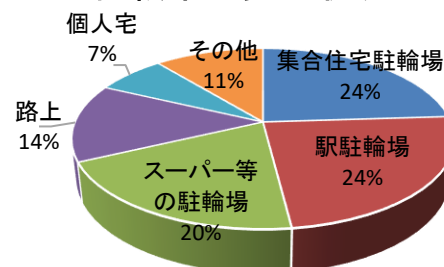

1 刑法犯認知状況(令和4年8月末)

金沢警察署マスコットキャラクター

	刑法犯	
	金沢区内	県内
令和4年	392 件	22,771 件
令和3年	394 件	21,833 件
前年同期比	-2 件	+938 件
増減率	-0.5 %	+4.3 %

ぶんこちゃん

はっけいくん

2 管内の刑法犯発生状況(令和4年8月末)

	金沢文庫ブロック					六浦ブロック				幸浦ブロック					金沢区
	金沢文庫駅前	能見台駅前	釜利谷	洲崎	柴町	六浦	六浦川	大道	釜利谷西	並木	幸浦	富岡	能見台	西富岡	
特殊詐欺	2	2	7	1	1	4	4	3	1	1	3	4	4	2	39 件
前年同期比	-3	-3	+7	-1	±0	-1	+1	-3	±0	-1	+3	+1	+3	+1	+4 件
侵入盗	1	0	1	2	0	5	1	4	2	0	1	1	1	0	19 件
	±0	-1	±0	+1	±0	+3	+1	+4	±0	±0	-1	-4	-3	-2	-2 件
ひったくり	0	0	0	0	0	0	0	0	0	0	0	0	0	0	0 件
	±0	±0	±0	±0	±0	±0	±0	±0	±0	±0	±0	-1	±0	±0	-1 件
自動車盗	0	0	0	0	0	0	0	0	0	0	0	0	1	0	1 件
	±0	±0	±0	±0	±0	±0	±0	±0	±0	±0	±0	±0	+1	±0	+1 件
オートバイ盗	1	0	0	0	0	1	2	0	0	0	1	0	0	0	5 件
	-1	±0	-1	-2	±0	+1	+2	±0	±0	±0	+1	±0	±0	±0	±0 件
自転車盗	49	3	2	6	1	19	5	5	0	2	9	6	1	0	108 件
	+5	-2	-1	-5	+1	+5	+4	+1	±0	-10	+1	+2	±0	±0	+1 件
車上ねらい	1	0	0	0	0	2	0	0	0	0	1	0	0	0	4 件
	-1	-1	±0	-4	±0	+2	-1	-1	±0	±0	+1	±0	±0	±0	-5 件
その他窃盗	35	11	6	4	1	16	8	0	2	8	18	11	1	0	121 件
	-1	-3	+3	±0	-1	+4	+5	-3	±0	-7	-1	+5	-2	-1	-2 件
性的関連犯罪	1	0	0	1	0	1	1	0	0	0	1	0	0	0	5 件
	-2	±0	-2	±0	-1	-1	+1	±0	±0	±0	+1	±0	±0	±0	-4 件
その他刑法犯	32	2	6	5	1	17	7	5	1	4	3	4	2	1	90 件
	+4	-3	-6	-2	-3	+11	+6	+3	-1	-3	-4	+3	±0	+1	+6 件
合計	122	18	22	19	4	65	28	17	6	15	37	26	10	3	392 件
	+1	-13	±0	-13	-4	+24	+19	+1	-1	-21	+1	+6	-1	-1	-2 件

※並木交番は、3月31日をもって廃止。並木交番の数値にあつては、廃止前までの暫定値

〇〇〇「被害に医療費の払い戻し」「急にお金が必要、用意して」は詐欺！
不審な電話があつた場合は、金沢警察署に情報提供してください。

3 自転車盗の発生状況(令和4年8月末)

○ 金沢区内 108 件(前年同期比+1件)

盗難時施錠状況

自転車盗発生状況

※ 数値は全て暫定値