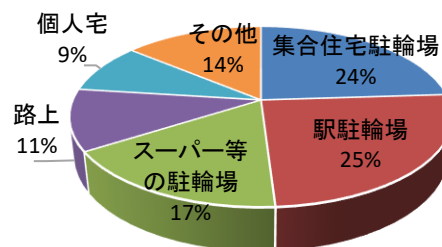

1 刑法犯認知状況(令和4年7月末)

金沢警察署マスコットキャラクター

	刑法犯	
	金沢区内	県内
令和4年	339 件	19,336 件
令和3年	346 件	19,229 件
前年同期比	-7 件	+107 件
増減率	-2.0 %	+0.6 %

ぶんこちゃん

はっけいくん

2 管内の刑法犯発生状況(令和4年7月末)

		金沢文庫ブロック					六浦ブロック				幸浦ブロック					金沢区
		金沢文庫駅前	能見台駅前	釜利谷	洲崎	柴町	六浦	六浦川	大道	釜利谷西	並木	幸浦	富岡	能見台	西富岡	
特殊詐欺		2	2	6	1	1	3	3	3	1	1	2	4	3	2	34 件
	前年同期比	±0	-3	+6	-1	±0	-1	+1	-1	±0	-1	+2	+1	+3	+1	+7 件
窃	侵入盗	1	0	1	2	0	5	0	4	2	0	1	1	1	0	18 件
	前年同期比	±0	-1	±0	+1	±0	+3	±0	+4	±0	±0	-1	-4	-2	-2	-2 件
窃	ひったくり	0	0	0	0	0	0	0	0	0	0	0	0	0	0	0 件
	前年同期比	±0	±0	±0	±0	±0	±0	±0	±0	±0	±0	±0	-1	±0	±0	-1 件
盗	自動車盗	0	0	0	0	0	0	0	0	0	0	0	0	1	0	1 件
	前年同期比	±0	±0	±0	±0	±0	±0	±0	±0	±0	±0	±0	±0	+1	±0	+1 件
盗	オートバイ盗	1	0	0	0	0	1	2	0	0	0	1	0	0	0	5 件
	前年同期比	±0	±0	-1	-2	±0	+1	+2	±0	±0	±0	+1	±0	±0	±0	+1 件
盗	自転車盗	36	3	0	6	0	16	5	4	0	2	9	5	1	0	87 件
	前年同期比	-5	-1	-3	-1	±0	+3	+4	±0	±0	-9	+2	+2	+1	±0	-7 件
盗	車上ねらい	1	0	0	0	0	2	0	0	0	0	1	0	0	0	4 件
	前年同期比	+1	-1	±0	-4	±0	+2	-1	-1	±0	±0	+1	±0	±0	±0	-3 件
その他	窃盗	29	7	6	2	1	16	8	0	2	8	17	7	1	0	104 件
	前年同期比	-5	-3	+3	-2	±0	+5	+6	-3	±0	-6	+1	+2	-2	-1	-5 件
性的	関連犯罪	1	0	0	1	0	1	0	0	0	0	1	0	0	0	4 件
	前年同期比	-2	±0	-2	±0	±0	-1	±0	±0	±0	±0	+1	±0	±0	±0	-4 件
その他	刑法犯	28	2	5	5	0	15	7	5	1	4	3	4	2	1	82 件
	前年同期比	+4	-3	-6	-1	-4	+9	+6	+3	-1	-1	-4	+3	±0	+1	+6 件
合計		99	14	18	17	2	59	25	16	6	15	35	21	9	3	339 件
	前年同期比	-7	-12	-3	-10	-4	+21	+18	+2	-1	-17	+3	+3	+1	-1	-7 件

※並木交番は、3月31日をもって廃止。並木交番の数値にあつては、廃止前までの暫定値

〇〇〇「被害に医療費の払い戻し」「急にお金が必要、用意して」は詐欺！
不審な電話があつた場合は、金沢警察署に情報提供してください。

3 自転車盗の発生状況(令和4年7月末)

○ 金沢区内 87 件(前年同期比-7件)

盗難時施錠状況

自転車盗発生状況

※ 数値は全て暫定値