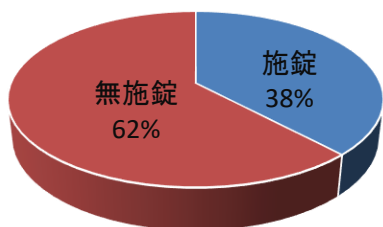

1 刑法犯認知状況(令和4年7月末)

金沢警察署マスコットキャラクター

	刑法犯	
	金沢区内	県内
令和4年	339 件	19,336 件
令和3年	346 件	19,229 件
前年同期比	-7 件	+107 件
増減率	-2.0 %	+0.6 %

ぶんこちゃん

はっけいくん

2 管内の刑法犯発生状況(令和4年7月末)

		金沢文庫ブロック					六浦ブロック				幸浦ブロック					金沢区
		金沢文庫駅前	能見台駅前	釜利谷	洲崎	柴町	六浦	六浦川	大道	釜利谷西	並木	幸浦	富岡	能見台	西富岡	
特殊詐欺		2	2	6	1	1	3	3	3	1	1	2	4	3	2	34 件
	前年同期比	±0	-3	+6	-1	±0	-1	+1	-1	±0	-1	+2	+1	+3	+1	+7 件
窃	侵入盗	1	0	1	2	0	5	0	4	2	0	1	1	1	0	18 件
	前年同期比	±0	-1	±0	+1	±0	+3	±0	+4	±0	±0	-1	-4	-2	-2	-2 件
窃	ひったくり	0	0	0	0	0	0	0	0	0	0	0	0	0	0	0 件
	前年同期比	±0	±0	±0	±0	±0	±0	±0	±0	±0	±0	±0	-1	±0	±0	-1 件
盗	自動車盗	0	0	0	0	0	0	0	0	0	0	0	0	1	0	1 件
	前年同期比	±0	±0	±0	±0	±0	±0	±0	±0	±0	±0	±0	±0	+1	±0	+1 件
盗	オートバイ盗	1	0	0	0	0	1	2	0	0	0	1	0	0	0	5 件
	前年同期比	±0	±0	-1	-2	±0	+1	+2	±0	±0	±0	+1	±0	±0	±0	+1 件
盗	自転車盗	36	3	0	6	0	16	5	4	0	2	9	5	1	0	87 件
	前年同期比	-5	-1	-3	-1	±0	+3	+4	±0	±0	-9	+2	+2	+1	±0	-7 件
盗	車上ねらい	1	0	0	0	0	2	0	0	0	0	1	0	0	0	4 件
	前年同期比	+1	-1	±0	-4	±0	+2	-1	-1	±0	±0	+1	±0	±0	±0	-3 件
その他	窃盗	29	7	6	2	1	16	8	0	2	8	17	7	1	0	104 件
	前年同期比	-5	-3	+3	-2	±0	+5	+6	-3	±0	-6	+1	+2	-2	-1	-5 件
性的	関連犯罪	1	0	0	1	0	1	0	0	0	0	1	0	0	0	4 件
	前年同期比	-2	±0	-2	±0	±0	-1	±0	±0	±0	±0	+1	±0	±0	±0	-4 件
その他	刑法犯	28	2	5	5	0	15	7	5	1	4	3	4	2	1	82 件
	前年同期比	+4	-3	-6	-1	-4	+9	+6	+3	-1	-1	-4	+3	±0	+1	+6 件
合計		99	14	18	17	2	59	25	16	6	15	35	21	9	3	339 件
	前年同期比	-7	-12	-3	-10	-4	+21	+18	+2	-1	-17	+3	+3	+1	-1	-7 件

※並木交番は、3月31日をもって廃止。並木交番の数値にあつては、廃止前までの暫定値

〇〇〇「被害に医療費の払い戻し」「急にお金が必要、用意して」は詐欺！
不審な電話があつた場合は、金沢警察署に情報提供してください。

3 自転車盗の発生状況(令和4年7月末)

○ 金沢区内 87 件(前年同期比-7件)

盗難時施錠状況

自転車盗発生状況

※ 数値は全て暫定値