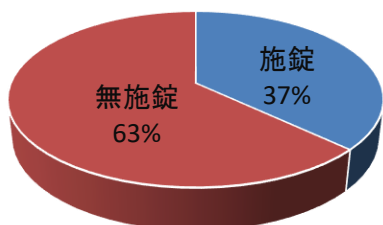

1 刑法犯認知状況(令和4年6月末)

金沢警察署マスコットキャラクター

	刑法犯	
	金沢区内	県内
令和4年	295 件	16,362 件
令和3年	294 件	16,572 件
前年同期比	+1 件	-210 件
増減率	+0.3 %	-1.3 %

ぶんこちゃん

はっけいくん

2 管内の刑法犯発生状況(令和4年6月末)

	金沢文庫ブロック					六浦ブロック				幸浦ブロック					金沢区
	金沢文庫駅前	能見台駅前	釜利谷	洲崎	柴町	六浦	六浦川	大道	釜利谷西	並木	幸浦	富岡	能見台	西富岡	
特殊詐欺	2	2	6	1	1	2	3	3	1	1	2	3	3	1	31 件
前年同期比	±0	-3	+6	-1	±0	-2	+1	±0	±0	±0	+2	+1	+3	±0	+7 件
侵入盗	1	0	1	1	0	5	0	4	2	0	1	1	1	0	17 件
	+1	-1	±0	±0	±0	+3	±0	+4	+1	±0	+1	-3	-2	-2	+2 件
ひったくり	0	0	0	0	0	0	0	0	0	0	0	0	0	0	0 件
	±0	±0	±0	±0	±0	±0	±0	±0	±0	±0	±0	-1	±0	±0	-1 件
自動車盗	0	0	0	0	0	0	0	0	0	0	0	0	1	0	1 件
	±0	±0	±0	±0	±0	±0	±0	±0	±0	±0	±0	±0	+1	±0	+1 件
オートバイ盗	0	0	0	0	0	1	2	0	0	0	1	0	0	0	4 件
	-1	±0	-1	-2	±0	+1	+2	±0	±0	±0	+1	±0	±0	±0	±0 件
自転車盗	30	2	0	5	0	10	5	4	0	2	8	4	1	0	71 件
	-6	-2	-2	+1	±0	±0	+4	±0	±0	-8	+1	+2	+1	±0	-9 件
車上ねらい	1	0	0	0	0	2	0	0	0	0	1	0	0	0	4 件
	+1	-1	±0	-3	±0	+2	-1	-1	±0	±0	+1	±0	±0	±0	-2 件
その他窃盗	29	6	5	2	1	11	7	0	1	8	11	7	1	0	89 件
	-3	-2	+3	-2	±0	+2	+5	-2	±0	-5	-1	+3	-2	±0	-4 件
性的関連犯罪	1	0	0	1	0	1	0	0	0	0	1	0	0	0	4 件
	±0	±0	-1	+1	±0	-1	±0	±0	±0	±0	+1	±0	±0	±0	±0 件
その他刑法犯	26	2	4	5	0	13	7	4	1	4	3	3	1	1	74 件
	+10	-3	-5	±0	-4	+7	+6	+2	-1	+1	±0	+2	-1	+1	+15 件
合計	90	12	16	15	2	45	24	15	5	15	28	18	8	2	295 件
	+2	-12	±0	-6	-4	+12	+17	+3	±0	-12	+6	+4	±0	-1	+9 件

※並木交番は、3月31日をもって廃止。並木交番の数値にあつては、廃止前までの暫定値

〇〇〇「被害に医療費の払い戻し」
不審な電話があつた場合は、金沢警察署に情報提供してください。
「急にお金が必要、用意して」は詐欺！

3 自転車盗の発生状況(令和4年6月末)

○ 金沢区内 71 件(前年同期比-9件)

盗難時施錠状況

自転車盗発生状況

※ 数値は全て暫定値