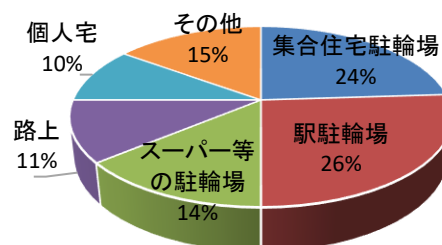

1 刑法犯認知状況(令和4年6月末)

金沢警察署マスコットキャラクター

	刑法犯	
	金沢区内	県内
令和4年	295 件	16,362 件
令和3年	294 件	16,572 件
前年同期比	+1 件	-210 件
増減率	+0.3 %	-1.3 %

ぶんこちゃん

はっけいくん

2 管内の刑法犯発生状況(令和4年6月末)

	金沢文庫ブロック					六浦ブロック				幸浦ブロック					金沢区
	金沢文庫駅前	能見台駅前	釜利谷	洲崎	柴町	六浦	六浦川	大道	釜利谷西	並木	幸浦	富岡	能見台	西富岡	
特殊詐欺	2	2	6	1	1	2	3	3	1	1	2	3	3	1	31 件
前年同期比	±0	-3	+6	-1	±0	-2	+1	±0	±0	±0	+2	+1	+3	±0	+7 件
侵入盗	1	0	1	1	0	5	0	4	2	0	1	1	1	0	17 件
	+1	-1	±0	±0	±0	+3	±0	+4	+1	±0	+1	-3	-2	-2	+2 件
ひったくり	0	0	0	0	0	0	0	0	0	0	0	0	0	0	0 件
	±0	±0	±0	±0	±0	±0	±0	±0	±0	±0	±0	-1	±0	±0	-1 件
自動車盗	0	0	0	0	0	0	0	0	0	0	0	0	1	0	1 件
	±0	±0	±0	±0	±0	±0	±0	±0	±0	±0	±0	±0	+1	±0	+1 件
オートバイ盗	0	0	0	0	0	1	2	0	0	0	1	0	0	0	4 件
	-1	±0	-1	-2	±0	+1	+2	±0	±0	±0	+1	±0	±0	±0	±0 件
自転車盗	30	2	0	5	0	10	5	4	0	2	8	4	1	0	71 件
	-6	-2	-2	+1	±0	±0	+4	±0	±0	-8	+1	+2	+1	±0	-9 件
車上ねらい	1	0	0	0	0	2	0	0	0	0	1	0	0	0	4 件
	+1	-1	±0	-3	±0	+2	-1	-1	±0	±0	+1	±0	±0	±0	-2 件
その他窃盗	29	6	5	2	1	11	7	0	1	8	11	7	1	0	89 件
	-3	-2	+3	-2	±0	+2	+5	-2	±0	-5	-1	+3	-2	±0	-4 件
性的関連犯罪	1	0	0	1	0	1	0	0	0	0	1	0	0	0	4 件
	±0	±0	-1	+1	±0	-1	±0	±0	±0	±0	+1	±0	±0	±0	±0 件
その他刑法犯	26	2	4	5	0	13	7	4	1	4	3	3	1	1	74 件
	+10	-3	-5	±0	-4	+7	+6	+2	-1	+1	±0	+2	-1	+1	+15 件
合計	90	12	16	15	2	45	24	15	5	15	28	18	8	2	295 件
	+2	-12	±0	-6	-4	+12	+17	+3	±0	-12	+6	+4	±0	-1	+9 件

※並木交番は、3月31日をもって廃止。並木交番の数値にあつては、廃止前までの暫定値

〇〇〇「被害に医療費の払い戻し」
不審な電話があつた場合は、金沢警察署に情報提供してください。
「急にお金が必要、用意して」は詐欺！

3 自転車盗の発生状況(令和4年6月末)

○ 金沢区内 71 件(前年同期比-9件)

盗難時施錠状況

自転車盗発生状況

※ 数値は全て暫定値