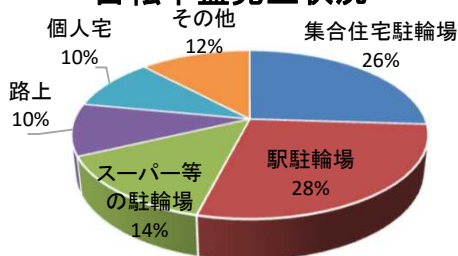

1 刑法犯認知状況(令和4年5月末)

金沢警察署マスコットキャラクター

	刑法犯	
	金沢区内	県内
令和4年	241 件	13,144 件
令和3年	245 件	13,561 件
前年同期比	-4 件	-417 件
増減率	-1.6 %	-3.1 %

ふんこちゃん

はっけいくん

2 管内の刑法犯発生状況(令和4年5月末)

	金沢文庫ブロック					六浦ブロック				幸浦ブロック					金沢区	
	金沢文庫駅前	能見台駅前	釜利谷	洲崎	柴町	六浦	六浦川	大道	釜利谷西	並木	幸浦	富岡	能見台	西富岡		
特殊詐欺	2	2	1	0	0	2	3	2	1	1	2	2	3	1	22 件	
前年同期比	±0	-2	+1	±0	-1	-1	+2	±0	+1	±0	+2	±0	+3	±0	+5 件	
窃	侵入盗	1	0	1	1	0	4	0	4	0	0	1	0	0	0	12 件
	前年同期比	+1	-1	±0	±0	±0	+2	±0	+4	-1	±0	+1	-4	-3	-2	-3 件
	ひったくり	0	0	0	0	0	0	0	0	0	0	0	0	0	0	0 件
	前年同期比	±0	±0	±0	±0	±0	±0	±0	±0	±0	±0	±0	-1	±0	±0	-1 件
盗	自動車盗	0	0	0	0	0	0	0	0	0	0	0	1	0	0	1 件
	前年同期比	±0	±0	±0	±0	±0	±0	±0	±0	±0	±0	±0	+1	±0	±0	+1 件
	オートバイ盗	0	0	0	0	0	1	2	0	0	0	0	0	0	0	3 件
	前年同期比	-1	±0	-1	-2	±0	+1	+2	±0	±0	±0	±0	±0	±0	±0	-1 件
自転車盗		23	1	0	3	0	9	5	3	0	2	8	4	1	0	59 件
	前年同期比	-6	-2	-2	-1	±0	+3	+4	-1	±0	-5	+3	+3	+1	±0	-3 件
車上ねらい		1	0	0	0	0	2	0	0	0	0	1	0	0	0	4 件
	前年同期比	+1	-1	±0	-3	±0	+2	-1	-1	±0	±0	+1	±0	±0	±0	-2 件
その他窃盗		24	5	4	2	1	10	6	0	1	8	9	7	0	0	77 件
	前年同期比	-4	-3	+3	±0	±0	+3	+4	-1	+1	-4	-2	+4	-3	±0	-2 件
性的関連犯罪		2	0	0	0	0	1	0	0	0	0	1	0	0	0	4 件
	前年同期比	+1	±0	-1	±0	±0	+1	±0	±0	±0	±0	+1	±0	±0	±0	+2 件
その他刑法犯		17	2	4	5	0	11	4	4	1	4	3	2	1	1	59 件
	前年同期比	+1	-3	-5	±0	-4	+5	+3	+2	-1	+1	±0	+1	-1	+1	±0 件
合計		70	10	10	11	1	40	20	13	3	15	25	15	6	2	241 件
	前年同期比	-7	-12	-5	-6	-5	+16	+14	+3	±0	-8	+6	+3	-2	-1	-4 件

※並木交番は、3月31日をもって廃止。並木交番の数値にあつては、廃止前までの暫定値

〇〇〇「被害にあわなかったために常には留守番電話設定に情報提供してください。」「急にお金が必要、用意して」は詐欺！

3 自転車盗の発生状況(令和4年5月末)

○ 金沢区内 59 件(前年同期比-3件)

盗難時施錠状況

自転車盗発生状況

※ 数値は全て暫定値