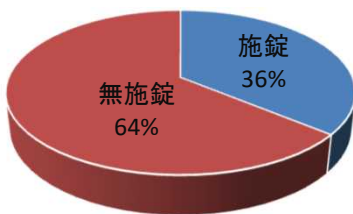

1 刑法犯認知状況(令和4年5月末)

金沢警察署マスコットキャラクター

	刑法犯	
	金沢区内	県内
令和4年	241 件	13,144 件
令和3年	245 件	13,561 件
前年同期比	-4 件	-417 件
増減率	-1.6 %	-3.1 %

ふんこちゃん

はっけいくん

2 管内の刑法犯発生状況(令和4年5月末)

	金沢文庫ブロック					六浦ブロック				幸浦ブロック					金沢区	
	金沢文庫駅前	能見台駅前	釜利谷	洲崎	柴町	六浦	六浦川	大道	釜利谷西	並木	幸浦	富岡	能見台	西富岡		
特殊詐欺	2	2	1	0	0	2	3	2	1	1	2	2	3	1	22 件	
前年同期比	±0	-2	+1	±0	-1	-1	+2	±0	+1	±0	+2	±0	+3	±0	+5 件	
窃	侵入盗	1	0	1	1	0	4	0	4	0	0	1	0	0	0	12 件
	前年同期比	+1	-1	±0	±0	±0	+2	±0	+4	-1	±0	+1	-4	-3	-2	-3 件
	ひったくり	0	0	0	0	0	0	0	0	0	0	0	0	0	0	0 件
	前年同期比	±0	±0	±0	±0	±0	±0	±0	±0	±0	±0	±0	-1	±0	±0	-1 件
盗	自動車盗	0	0	0	0	0	0	0	0	0	0	0	1	0	0	1 件
	前年同期比	±0	±0	±0	±0	±0	±0	±0	±0	±0	±0	±0	+1	±0	±0	+1 件
	オートバイ盗	0	0	0	0	0	1	2	0	0	0	0	0	0	0	3 件
	前年同期比	-1	±0	-1	-2	±0	+1	+2	±0	±0	±0	±0	±0	±0	±0	-1 件
自転車盗		23	1	0	3	0	9	5	3	0	2	8	4	1	0	59 件
	前年同期比	-6	-2	-2	-1	±0	+3	+4	-1	±0	-5	+3	+3	+1	±0	-3 件
車上ねらい		1	0	0	0	0	2	0	0	0	0	1	0	0	0	4 件
	前年同期比	+1	-1	±0	-3	±0	+2	-1	-1	±0	±0	+1	±0	±0	±0	-2 件
その他窃盗		24	5	4	2	1	10	6	0	1	8	9	7	0	0	77 件
	前年同期比	-4	-3	+3	±0	±0	+3	+4	-1	+1	-4	-2	+4	-3	±0	-2 件
性的関連犯罪		2	0	0	0	0	1	0	0	0	0	1	0	0	0	4 件
	前年同期比	+1	±0	-1	±0	±0	+1	±0	±0	±0	±0	+1	±0	±0	±0	+2 件
その他刑法犯		17	2	4	5	0	11	4	4	1	4	3	2	1	1	59 件
	前年同期比	+1	-3	-5	±0	-4	+5	+3	+2	-1	+1	±0	+1	-1	+1	±0 件
合計		70	10	10	11	1	40	20	13	3	15	25	15	6	2	241 件
	前年同期比	-7	-12	-5	-6	-5	+16	+14	+3	±0	-8	+6	+3	-2	-1	-4 件

※並木交番は、3月31日をもって廃止。並木交番の数値にあつては、廃止前までの暫定値

〇〇〇「被害にあわなかったために常には留守番電話設定に情報提供してください。」「急にお金が必要、用意して」は詐欺！

3 自転車盗の発生状況(令和4年5月末)

○ 金沢区内 59 件(前年同期比-3件)

盗難時施錠状況

自転車盗発生状況

※ 数値は全て暫定値