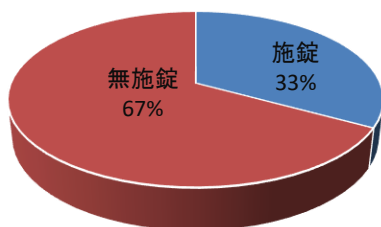

1 刑法犯認知状況(令和4年4月末)

金沢警察署マスコットキャラクター

	刑法犯	
	金沢区内	県内
令和4年	172 件	10,005 件
令和3年	190 件	10,809 件
前年同期比	-18 件	-804 件
増減率	-9.5 %	-7.4 %

ぶんこちゃん

はっけいくん

2 管内の刑法犯発生状況(令和4年4月末)

		金沢文庫ブロック					六浦ブロック				幸浦ブロック					金沢区
		金沢文庫駅前	能見台駅前	釜利谷	洲崎	柴町	六浦	六浦川	大道	釜利谷西	並木	幸浦	富岡	能見台	西富岡	
特殊詐欺		2	2	1	0	0	2	3	2	1	1	2	1	2	1	20 件
	前年同期比	+1	-1	+1	±0	-1	±0	+2	±0	+1	±0	+2	-1	+2	±0	+6 件
窃	侵入盗	0	0	0	1	0	3	0	1	0	0	1	0	0	0	6 件
	前年同期比	±0	-1	-1	±0	±0	+1	±0	+1	-1	±0	+1	-4	-3	-2	-9 件
窃	ひったくり	0	0	0	0	0	0	0	0	0	0	0	0	0	0	0 件
	前年同期比	±0	±0	±0	±0	±0	±0	±0	±0	±0	±0	±0	-1	±0	±0	-1 件
盗	自動車盗	0	0	0	0	0	0	0	0	0	0	0	0	1	0	1 件
	前年同期比	±0	±0	±0	±0	±0	±0	±0	±0	±0	±0	±0	±0	+1	±0	+1 件
盗	オートバイ盗	0	0	0	0	0	1	2	0	0	0	0	0	0	0	3 件
	前年同期比	-1	±0	±0	-1	±0	+1	+2	±0	±0	±0	±0	±0	±0	±0	+1 件
盗	自転車盗	17	0	0	3	0	6	4	3	0	2	5	1	1	0	42 件
	前年同期比	-5	-2	-2	±0	±0	+2	+3	±0	±0	-4	+2	±0	+1	±0	-5 件
盗	車上ねらい	1	0	0	0	0	1	0	0	0	0	0	0	0	0	2 件
	前年同期比	+1	-1	±0	-3	±0	+1	-1	-1	±0	±0	±0	±0	±0	±0	-4 件
その他	窃盗	19	2	2	1	0	10	4	0	0	8	8	2	0	0	56 件
	前年同期比	±0	-1	+1	±0	-1	+3	+2	-1	±0	-2	-1	-1	-1	±0	-2 件
性的	関連犯罪	0	0	0	0	0	1	0	0	0	0	1	0	0	0	2 件
	前年同期比	-1	±0	-1	±0	±0	+1	±0	±0	±0	±0	+1	±0	±0	±0	±0 件
その他	刑法犯	9	1	2	4	0	9	2	4	1	4	2	1	1	0	40 件
	前年同期比	-2	-4	-5	-1	-2	+4	+2	+3	-1	+1	-1	+1	±0	±0	-5 件
合計		48	5	5	9	0	33	15	10	2	15	19	5	5	1	172 件
	前年同期比	-7	-10	-7	-5	-4	+13	+10	+2	-1	-5	+4	-6	±0	-2	-18 件

※並木交番は、3月31日をもって廃止。並木交番の数値にあつては、廃止前までの暫定値

3 自転車盗の発生状況(令和4年4月末)

○ 金沢区内 42 件(前年同期比-5件)

盗難時施錠状況

自転車盗発生状況

〇〇〇「被害にあわなかったために常に留守番電話設定に情報提供してください。」「急にお金が必要、用意して」は詐欺！

※ 数値は全て暫定値