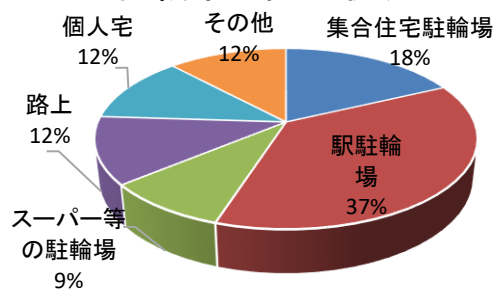

1 刑法犯認知状況(令和4年4月末)

金沢警察署マスコットキャラクター

	刑法犯	
	金沢区内	県内
令和4年	172 件	10,005 件
令和3年	190 件	10,809 件
前年同期比	-18 件	-804 件
増減率	-9.5 %	-7.4 %

ぶんこちゃん

はっけいくん

2 管内の刑法犯発生状況(令和4年4月末)

		金沢文庫ブロック					六浦ブロック				幸浦ブロック					金沢区
		金沢文庫駅前	能見台駅前	釜利谷	洲崎	柴町	六浦	六浦川	大道	釜利谷西	並木	幸浦	富岡	能見台	西富岡	
特殊詐欺		2	2	1	0	0	2	3	2	1	1	2	1	2	1	20 件
	前年同期比	+1	-1	+1	±0	-1	±0	+2	±0	+1	±0	+2	-1	+2	±0	+6 件
窃	侵入盗	0	0	0	1	0	3	0	1	0	0	1	0	0	0	6 件
	前年同期比	±0	-1	-1	±0	±0	+1	±0	+1	-1	±0	+1	-4	-3	-2	-9 件
窃	ひったくり	0	0	0	0	0	0	0	0	0	0	0	0	0	0	0 件
	前年同期比	±0	±0	±0	±0	±0	±0	±0	±0	±0	±0	±0	-1	±0	±0	-1 件
盗	自動車盗	0	0	0	0	0	0	0	0	0	0	0	0	1	0	1 件
	前年同期比	±0	±0	±0	±0	±0	±0	±0	±0	±0	±0	±0	±0	+1	±0	+1 件
盗	オートバイ盗	0	0	0	0	0	1	2	0	0	0	0	0	0	0	3 件
	前年同期比	-1	±0	±0	-1	±0	+1	+2	±0	±0	±0	±0	±0	±0	±0	+1 件
盗	自転車盗	17	0	0	3	0	6	4	3	0	2	5	1	1	0	42 件
	前年同期比	-5	-2	-2	±0	±0	+2	+3	±0	±0	-4	+2	±0	+1	±0	-5 件
盗	車上ねらい	1	0	0	0	0	1	0	0	0	0	0	0	0	0	2 件
	前年同期比	+1	-1	±0	-3	±0	+1	-1	-1	±0	±0	±0	±0	±0	±0	-4 件
その他	窃盗	19	2	2	1	0	10	4	0	0	8	8	2	0	0	56 件
	前年同期比	±0	-1	+1	±0	-1	+3	+2	-1	±0	-2	-1	-1	-1	±0	-2 件
性的	関連犯罪	0	0	0	0	0	1	0	0	0	0	1	0	0	0	2 件
	前年同期比	-1	±0	-1	±0	±0	+1	±0	±0	±0	±0	+1	±0	±0	±0	±0 件
その他	刑法犯	9	1	2	4	0	9	2	4	1	4	2	1	1	0	40 件
	前年同期比	-2	-4	-5	-1	-2	+4	+2	+3	-1	+1	-1	+1	±0	±0	-5 件
合計		48	5	5	9	0	33	15	10	2	15	19	5	5	1	172 件
	前年同期比	-7	-10	-7	-5	-4	+13	+10	+2	-1	-5	+4	-6	±0	-2	-18 件

※並木交番は、3月31日をもって廃止。並木交番の数値にあつては、廃止前までの暫定値

3 自転車盗の発生状況(令和4年4月末)

○ 金沢区内 42 件(前年同期比-5件)

盗難時施錠状況

自転車盗発生状況

〇〇〇「被害にあわなかったために常に留守番電話設定に情報提供してください。」「急にお金が必要、用意して」は詐欺！

※ 数値は全て暫定値