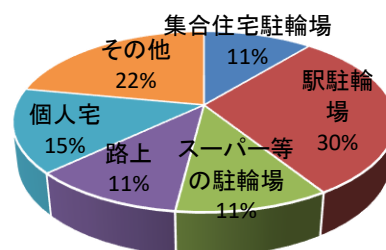

1 刑法犯認知状況(令和4年3月末)

金沢警察署マスコットキャラクター

	刑法犯	
	金沢区内	県内
令和4年	133 件	7,239 件
令和3年	125 件	7,987 件
前年同期比	+8 件	-748 件
増減率	+6.4 %	-9.4 %

ぶんこちゃん

はっけいくん

2 管内の刑法犯発生状況(令和4年3月末)

		金沢文庫ブロック					六浦ブロック				並木ブロック					金沢区
		金沢文庫駅前	能見台駅前	釜利谷	洲崎	柴町	六浦	六浦川	大道	釜利谷西	並木	幸浦	富岡	能見台	西富岡	
特殊詐欺		2	2	1	0	0	2	2	2	1	1	2	1	1	1	18 件
	前年同期比	+1	-1	+1	±0	±0	±0	+1	±0	+1	+1	+2	-1	+1	+1	+7 件
窃	侵入盗	0	0	0	1	0	3	0	1	0	0	1	0	0	0	6 件
	前年同期比	±0	±0	±0	±0	±0	+1	±0	+1	±0	±0	+1	±0	±0	±0	+3 件
盗	ひったくり	0	0	0	0	0	0	0	0	0	0	0	0	0	0	0 件
	前年同期比	±0	±0	±0	±0	±0	±0	±0	±0	±0	±0	±0	-1	±0	±0	-1 件
盗	自動車盗	0	0	0	0	0	0	0	0	0	0	0	0	1	0	1 件
	前年同期比	±0	±0	±0	±0	±0	±0	±0	±0	±0	±0	±0	±0	+1	±0	+1 件
盗	オートバイ盗	0	0	0	0	0	1	1	0	0	0	0	0	0	0	2 件
	前年同期比	±0	±0	±0	±0	±0	+1	+1	±0	±0	±0	±0	±0	±0	±0	+2 件
盗	自転車盗	14	0	0	3	0	5	4	3	0	2	2	1	1	0	35 件
	前年同期比	+1	-1	-1	+1	±0	+3	+4	+1	±0	-3	±0	±0	+1	±0	+6 件
盗	車上ねらい	1	0	0	0	0	1	0	0	0	0	0	0	0	0	2 件
	前年同期比	+1	-1	±0	-3	±0	+1	-1	-1	±0	±0	±0	±0	±0	±0	-4 件
その他	窃盗	16	0	2	0	0	7	2	0	0	8	7	1	0	0	43 件
	前年同期比	+4	-2	+2	±0	-1	+2	±0	-1	±0	-2	+2	-1	-1	±0	+2 件
性的	関連犯罪	0	0	0	0	0	0	0	0	0	0	1	0	0	0	1 件
	前年同期比	±0	±0	±0	±0	±0	±0	±0	±0	±0	±0	+1	±0	±0	±0	+1 件
その他	刑法犯	5	1	1	4	0	5	1	1	1	4	1	0	1	0	25 件
	前年同期比	-5	-3	-5	+2	±0	+1	+1	±0	-1	+2	-2	±0	+1	±0	-9 件
合計		38	3	4	8	0	24	10	7	2	15	14	3	4	1	133 件
	前年同期比	+2	-8	-3	±0	-1	+9	+6	±0	±0	-2	+4	-3	+3	+1	+8 件

〇〇〇「被害にあわないうたカードを預かります」「急にお金が必要、用意して」は詐欺！
不審な電話が来た場合は、留守番電話設定に情報提供してください。

3 自転車盗の発生状況(令和4年3月末)

○ 金沢区内 35件(前年同期比+6件)

盗難時施錠状況

自転車盗発生状況

※ 数値は全て暫定値