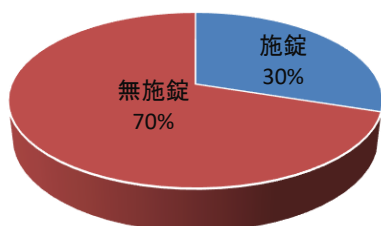

1 刑法犯認知状況(令和4年3月末)

金沢警察署マスコットキャラクター

	刑法犯	
	金沢区内	県内
令和4年	133 件	7,239 件
令和3年	125 件	7,987 件
前年同期比	+8 件	-748 件
増減率	+6.4 %	-9.4 %

ぶんこちゃん

はっけいくん

2 管内の刑法犯発生状況(令和4年3月末)

		金沢文庫ブロック					六浦ブロック				並木ブロック					金沢区
		金沢文庫駅前	能見台駅前	釜利谷	洲崎	柴町	六浦	六浦川	大道	釜利谷西	並木	幸浦	富岡	能見台	西富岡	
特殊詐欺		2	2	1	0	0	2	2	2	1	1	2	1	1	1	18 件
	前年同期比	+1	-1	+1	±0	±0	±0	+1	±0	+1	+1	+2	-1	+1	+1	+7 件
窃	侵入盗	0	0	0	1	0	3	0	1	0	0	1	0	0	0	6 件
	前年同期比	±0	±0	±0	±0	±0	+1	±0	+1	±0	±0	+1	±0	±0	±0	+3 件
盗	ひったくり	0	0	0	0	0	0	0	0	0	0	0	0	0	0	0 件
	前年同期比	±0	±0	±0	±0	±0	±0	±0	±0	±0	±0	±0	-1	±0	±0	-1 件
盗	自動車盗	0	0	0	0	0	0	0	0	0	0	0	0	1	0	1 件
	前年同期比	±0	±0	±0	±0	±0	±0	±0	±0	±0	±0	±0	±0	+1	±0	+1 件
盗	オートバイ盗	0	0	0	0	0	1	1	0	0	0	0	0	0	0	2 件
	前年同期比	±0	±0	±0	±0	±0	+1	+1	±0	±0	±0	±0	±0	±0	±0	+2 件
盗	自転車盗	14	0	0	3	0	5	4	3	0	2	2	1	1	0	35 件
	前年同期比	+1	-1	-1	+1	±0	+3	+4	+1	±0	-3	±0	±0	+1	±0	+6 件
盗	車上ねらい	1	0	0	0	0	1	0	0	0	0	0	0	0	0	2 件
	前年同期比	+1	-1	±0	-3	±0	+1	-1	-1	±0	±0	±0	±0	±0	±0	-4 件
その他	窃盗	16	0	2	0	0	7	2	0	0	8	7	1	0	0	43 件
	前年同期比	+4	-2	+2	±0	-1	+2	±0	-1	±0	-2	+2	-1	-1	±0	+2 件
性的	関連犯罪	0	0	0	0	0	0	0	0	0	0	1	0	0	0	1 件
	前年同期比	±0	±0	±0	±0	±0	±0	±0	±0	±0	±0	+1	±0	±0	±0	+1 件
その他	刑法犯	5	1	1	4	0	5	1	1	1	4	1	0	1	0	25 件
	前年同期比	-5	-3	-5	+2	±0	+1	+1	±0	-1	+2	-2	±0	+1	±0	-9 件
合計		38	3	4	8	0	24	10	7	2	15	14	3	4	1	133 件
	前年同期比	+2	-8	-3	±0	-1	+9	+6	±0	±0	-2	+4	-3	+3	+1	+8 件

〇〇〇「被害にあわないうたカードを預かります」「急にお金が必要、用意して」は詐欺！
不審な電話が来た場合は、留守番電話設定に情報提供してください。

3 自転車盗の発生状況(令和4年3月末)

○ 金沢区内 35件(前年同期比+6件)

盗難時施錠状況

自転車盗発生状況

※ 数値は全て暫定値