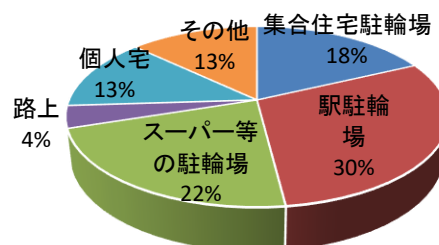

1 刑法犯認知状況(令和4年2月末)

金沢警察署マスコットキャラクター

	刑法犯	
	金沢区内	県内
令和4年	85 件	4,594 件
令和3年	75 件	5,044 件
前年同期比	+10 件	-450 件
増減率	+13.3 %	-8.9 %

ふんこちゃん

はっけいくん

2 管内の刑法犯発生状況(令和4年2月末)

	前年同期比	金沢文庫ブロック					六浦ブロック				並木ブロック					金沢区
		金沢文庫駅前	能見台駅前	金利谷	洲崎	柴町	六浦	六浦川	大道	金利谷西	並木	幸浦	富岡	能見台	西富岡	
特殊詐欺		1	1	0	0	0	0	1	2	0	0	1	0	1	0	7 件
		±0	+1	±0	±0	±0	-1	+1	+2	±0	±0	+1	-1	+1	±0	+4 件
侵入盗		0	0	0	0	0	2	0	0	0	0	0	0	0	0	2 件
		±0	±0	±0	±0	±0	+1	±0	±0	±0	±0	±0	±0	±0	±0	+1 件
ひったくり		0	0	0	0	0	0	0	0	0	0	0	0	0	0	0 件
		±0	±0	±0	±0	±0	±0	±0	±0	±0	±0	±0	±0	±0	±0	±0 件
自動車盗		0	0	0	0	0	0	0	0	0	0	0	1	0	1 件	
		±0	±0	±0	±0	±0	±0	±0	±0	±0	±0	±0	+1	±0	+1 件	
オートバイ盗		0	0	0	0	1	0	0	0	0	0	0	0	0	1 件	
		±0	±0	±0	±0	+1	±0	±0	±0	±0	±0	±0	±0	±0	+1 件	
自転車盗		11	0	0	1	0	3	3	2	0	1	1	1	0	23 件	
		+2	±0	±0	-1	±0	+2	+3	±0	±0	-3	±0	±0	±0	+3 件	
車上ねらい		0	0	0	0	0	0	0	0	0	0	0	0	0	0 件	
		±0	-1	±0	-3	±0	±0	-1	-1	±0	±0	±0	±0	±0	-6 件	
その他窃盗		13	0	1	0	0	6	1	0	0	7	6	0	0	34 件	
		+3	-1	+1	±0	-1	+5	±0	±0	±0	+1	+4	-1	-1	+10 件	
性的関連犯罪		0	0	0	0	0	0	0	0	0	1	0	0	0	1 件	
		±0	±0	±0	±0	±0	±0	±0	±0	±0	+1	±0	±0	±0	+1 件	
その他刑法犯		4	0	0	2	0	4	0	1	0	3	1	0	1	16 件	
		-3	-1	-5	+2	±0	+1	±0	±0	-1	+2	-1	±0	+1	-5 件	
合計		29	1	1	3	0	16	5	5	0	11	10	1	3	85 件	
		+2	-2	-4	-2	-1	+9	+3	+1	-1	±0	+5	-2	+2	+10 件	

〇〇〇「被害にあわないうたカードを預かります」「急にお金が必要、用意して」は詐欺！
 不審な電話が来た場合は、留守番電話設定に情報提供してください。

3 自転車盗の発生状況(令和4年2月末)

○ 金沢区内 23件(前年同期比+3件)

盗難時施錠状況

自転車盗発生状況

※ 数値は全て暫定値