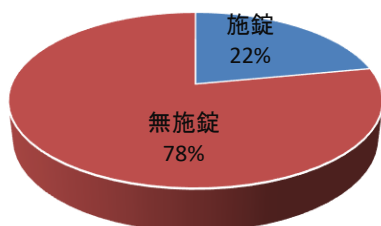

1 刑法犯認知状況(令和4年2月末)

金沢警察署マスコットキャラクター

	刑法犯	
	金沢区内	県内
令和4年	85 件	4,594 件
令和3年	75 件	5,044 件
前年同期比	+10 件	-450 件
増減率	+13.3 %	-8.9 %

ふんこちゃん

はっけいくん

2 管内の刑法犯発生状況(令和4年2月末)

	前年同期比	金沢文庫ブロック					六浦ブロック				並木ブロック					金沢区
		金沢文庫駅前	能見台駅前	金利谷	洲崎	柴町	六浦	六浦川	大道	金利谷西	並木	幸浦	富岡	能見台	西富岡	
特殊詐欺		1	1	0	0	0	0	1	2	0	0	1	0	1	0	7 件
		±0	+1	±0	±0	±0	-1	+1	+2	±0	±0	+1	-1	+1	±0	+4 件
侵入盗		0	0	0	0	0	2	0	0	0	0	0	0	0	0	2 件
		±0	±0	±0	±0	±0	+1	±0	±0	±0	±0	±0	±0	±0	±0	+1 件
ひったくり		0	0	0	0	0	0	0	0	0	0	0	0	0	0	0 件
		±0	±0	±0	±0	±0	±0	±0	±0	±0	±0	±0	±0	±0	±0	±0 件
自動車盗		0	0	0	0	0	0	0	0	0	0	0	1	0	1 件	
		±0	±0	±0	±0	±0	±0	±0	±0	±0	±0	±0	+1	±0	+1 件	
オートバイ盗		0	0	0	0	1	0	0	0	0	0	0	0	0	1 件	
		±0	±0	±0	±0	+1	±0	±0	±0	±0	±0	±0	±0	±0	+1 件	
自転車盗		11	0	0	1	0	3	3	2	0	1	1	1	0	23 件	
		+2	±0	±0	-1	±0	+2	+3	±0	±0	-3	±0	±0	±0	+3 件	
車上ねらい		0	0	0	0	0	0	0	0	0	0	0	0	0	0 件	
		±0	-1	±0	-3	±0	±0	-1	-1	±0	±0	±0	±0	±0	-6 件	
その他窃盗		13	0	1	0	0	6	1	0	0	7	6	0	0	34 件	
		+3	-1	+1	±0	-1	+5	±0	±0	±0	+1	+4	-1	-1	+10 件	
性的関連犯罪		0	0	0	0	0	0	0	0	0	1	0	0	0	1 件	
		±0	±0	±0	±0	±0	±0	±0	±0	±0	+1	±0	±0	±0	+1 件	
その他刑法犯		4	0	0	2	0	4	0	1	0	3	1	0	1	16 件	
		-3	-1	-5	+2	±0	+1	±0	±0	-1	+2	-1	±0	+1	-5 件	
合計		29	1	1	3	0	16	5	5	0	11	10	1	3	85 件	
		+2	-2	-4	-2	-1	+9	+3	+1	-1	±0	+5	-2	+2	+10 件	

〇〇〇「被害にあわないうたカードを預かります」「急にお金が必要、用意して」は詐欺！
 不審な電話が来た場合は、留守番電話設定に情報提供してください。

3 自転車盗の発生状況(令和4年2月末)

○ 金沢区内 23件(前年同期比+3件)

盗難時施錠状況

自転車盗発生状況

※ 数値は全て暫定値