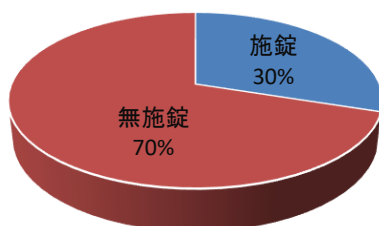

1 刑法犯認知状況(令和4年1月末)

金沢警察署マスコットキャラクター

	刑法犯	
	金沢区内	県内
令和4年	46 件	2,416 件
令和3年	34 件	2,541 件
前年同期比	+12 件	-125 件
増減率	+35.3 %	-4.9 %

ふんこちゃん

はっけいくん

2 管内の刑法犯発生状況(令和4年1月末)

	前年同期比	金沢文庫ブロック					六浦ブロック				並木ブロック					金沢区
		金沢文庫駅前	能見台駅前	金利谷	洲崎	柴町	六浦	六浦川	大道	金利谷西	並木	幸浦	富岡	能見台	西富岡	
特殊詐欺		1	1	0	0	0	0	1	1	0	0	0	0	0	0	4 件
	前年同期比	+1	+1	±0	±0	±0	±0	+1	+1	±0	±0	±0	-1	±0	±0	+3 件
窃	侵入盗	0	0	0	0	0	1	0	0	0	0	0	0	0	0	1 件
		前年同期比	±0	±0	±0	±0	±0	+1	±0	±0	±0	±0	±0	±0	±0	+1 件
	ひったくり	0	0	0	0	0	0	0	0	0	0	0	0	0	0	0 件
		前年同期比	±0	±0	±0	±0	±0	±0	±0	±0	±0	±0	±0	±0	±0	±0 件
盗	自動車盗	0	0	0	0	0	0	0	0	0	0	0	0	0	0	0 件
		前年同期比	±0	±0	±0	±0	±0	±0	±0	±0	±0	±0	±0	±0	±0	±0 件
	オートバイ盗	0	0	0	0	0	1	0	0	0	0	0	0	0	0	1 件
		前年同期比	±0	±0	±0	±0	±0	+1	±0	±0	±0	±0	±0	±0	±0	+1 件
盗	自転車盗	9	0	0	0	0	2	1	1	0	1	1	1	0	0	16 件
		前年同期比	+5	±0	±0	-1	±0	+2	+1	-1	±0	-1	+1	±0	±0	+6 件
盗	車 上 ねらい	0	0	0	0	0	0	0	0	0	0	0	0	0	0	0 件
		前年同期比	±0	-1	±0	±0	±0	±0	±0	±0	±0	±0	±0	±0	±0	-1 件
その他 窃盗		11	0	0	0	0	1	0	0	0	4	2	0	0	0	18 件
		前年同期比	+7	±0	±0	±0	±0	±0	±0	±0	-1	+1	-1	±0	±0	+6 件
性的 関連犯罪		0	0	0	0	0	0	0	0	0	0	0	0	0	0	0 件
		前年同期比	±0	±0	±0	±0	±0	±0	±0	±0	±0	±0	±0	±0	±0	±0 件
その他 刑法犯		2	0	0	0	0	1	0	0	0	1	1	0	1	0	6 件
		前年同期比	-2	-1	±0	±0	±0	±0	±0	-1	±0	±0	-1	±0	+1	-4 件
合 計		23	1	0	0	0	6	2	2	0	6	4	1	1	0	46 件
		前年同期比	+11	-1	±0	-1	±0	+4	+2	-1	±0	-2	+1	-2	+1	+12 件

〇〇〇「被害にあわな
不審な電話があ
「キャッシュカ
カードを預かり
ます」「急にお
金が必要、用
意して」は詐欺
！

3 自転車盗の発生状況(令和4年1月末)

○ 金沢区内 16件(前年同期比+6件)

盗難時施錠状況

自転車盗発生状況_その他

※ 数値は全て暫定値