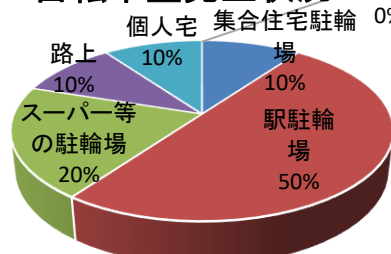

1 刑法犯認知状況(令和4年1月末)

金沢警察署マスコットキャラクター

	刑法犯	
	金沢区内	県内
令和4年	46 件	2,416 件
令和3年	34 件	2,541 件
前年同期比	+12 件	-125 件
増減率	+35.3 %	-4.9 %

ふんこちゃん

はっけいくん

2 管内の刑法犯発生状況(令和4年1月末)

	前年同期比	金沢文庫ブロック					六浦ブロック				並木ブロック					金沢区
		金沢文庫駅前	能見台駅前	金利谷	洲崎	柴町	六浦	六浦川	大道	金利谷西	並木	幸浦	富岡	能見台	西富岡	
特殊詐欺		1	1	0	0	0	0	1	1	0	0	0	0	0	0	4 件
	前年同期比	+1	+1	±0	±0	±0	±0	+1	+1	±0	±0	±0	-1	±0	±0	+3 件
窃	侵入盗	0	0	0	0	0	1	0	0	0	0	0	0	0	0	1 件
		前年同期比	±0	±0	±0	±0	±0	+1	±0	±0	±0	±0	±0	±0	±0	+1 件
	ひったくり	0	0	0	0	0	0	0	0	0	0	0	0	0	0	0 件
		前年同期比	±0	±0	±0	±0	±0	±0	±0	±0	±0	±0	±0	±0	±0	±0 件
盗	自動車盗	0	0	0	0	0	0	0	0	0	0	0	0	0	0	0 件
		前年同期比	±0	±0	±0	±0	±0	±0	±0	±0	±0	±0	±0	±0	±0	±0 件
	オートバイ盗	0	0	0	0	0	1	0	0	0	0	0	0	0	0	1 件
		前年同期比	±0	±0	±0	±0	±0	+1	±0	±0	±0	±0	±0	±0	±0	+1 件
盗	自転車盗	9	0	0	0	0	2	1	1	0	1	1	1	0	0	16 件
		前年同期比	+5	±0	±0	-1	±0	+2	+1	-1	±0	-1	+1	±0	±0	+6 件
盗	車 上 ねらい	0	0	0	0	0	0	0	0	0	0	0	0	0	0	0 件
		前年同期比	±0	-1	±0	±0	±0	±0	±0	±0	±0	±0	±0	±0	±0	-1 件
その他 窃盗		11	0	0	0	0	1	0	0	0	4	2	0	0	0	18 件
		前年同期比	+7	±0	±0	±0	±0	±0	±0	±0	-1	+1	-1	±0	±0	+6 件
性的 関連犯罪		0	0	0	0	0	0	0	0	0	0	0	0	0	0	0 件
		前年同期比	±0	±0	±0	±0	±0	±0	±0	±0	±0	±0	±0	±0	±0	±0 件
その他 刑法犯		2	0	0	0	0	1	0	0	0	1	1	0	1	0	6 件
		前年同期比	-2	-1	±0	±0	±0	±0	±0	-1	±0	±0	-1	±0	+1	-4 件
合 計		23	1	0	0	0	6	2	2	0	6	4	1	1	0	46 件
		前年同期比	+11	-1	±0	-1	±0	+4	+2	-1	±0	-2	+1	-2	+1	+12 件

〇〇〇「被害にあわな
不審な電話があ
「キャッシュカ
カードを預かり
ます」「急にお
金が必要、用
意して」は詐欺
！

3 自転車盗の発生状況(令和4年1月末)

○ 金沢区内 16件(前年同期比+6件)

盗難時施錠状況

自転車盗発生状況_その他

※ 数値は全て暫定値