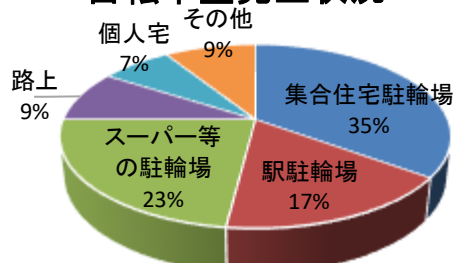

1 刑法犯認知状況(令和3年12月末)

金沢警察署マスコットキャラクター

	刑法犯	
	金沢区内	県内
令和3年	633 件	33,252 件
令和2年	584 件	35,241 件
前年同期比	+49 件	-1,989 件
増減率	+8.4 %	-5.6 %

ふんこちゃん

はっけいくん

2 管内の刑法犯発生状況(令和3年12月末)

	金沢文庫ブロック					六浦ブロック				並木ブロック					金沢区
	金沢文庫駅前	能見台駅前	釜利谷	洲崎	柴町	六浦	六浦川	大道	釜利谷西	並木	幸浦	富岡	能見台	西富岡	
空き巣	0	0	0	1	0	2	0	0	1	0	3	5	1	1	14 件
前年同期比	±0	±0	-2	+1	±0	+1	±0	±0	+1	±0	+3	+4	±0	+1	+9 件
特殊詐欺	6	7	3	5	1	6	3	9	2	4	0	5	2	3	56 件
前年同期比	+5	-1	-2	+2	±0	+2	+2	+5	+1	±0	-3	-3	-1	+1	+7 件
オートバイ盗	4	1	1	2	1	0	0	0	0	1	0	1	0	0	11 件
前年同期比	-1	±0	±0	±0	±0	-1	-2	-1	-1	±0	-1	-1	±0	±0	-8 件
自転車盗	64	7	3	18	2	21	2	4	0	16	9	6	1	0	153 件
前年同期比	+17	+2	-3	+7	+2	+3	-3	+2	±0	+8	-5	-11	-3	-1	+15 件
ひったくり	0	0	0	0	0	0	0	0	0	0	0	1	0	0	1 件
前年同期比	±0	±0	±0	±0	±0	±0	-1	±0	±0	±0	±0	+1	±0	±0	±0 件
車上ねらい	5	1	0	4	0	1	1	1	0	0	0	0	0	0	13 件
前年同期比	+1	+1	-5	+3	±0	-2	+1	+1	±0	±0	-2	-2	±0	±0	-4 件
自販機ねらい	0	0	0	0	0	1	0	0	0	1	0	0	0	0	2 件
前年同期比	±0	±0	±0	±0	±0	+1	±0	±0	±0	±0	-1	±0	±0	±0	±0 件
その他	105	42	25	22	10	48	11	12	7	33	34	15	12	7	383 件
前年同期比	-9	+14	+5	+8	+5	+14	-7	-6	+4	+13	+15	-20	-5	-1	+30 件
合計	184	58	32	52	14	79	17	26	10	55	46	33	16	11	633 件
前年同期比	+13	+16	-7	+21	+7	+18	-10	+1	+5	+21	+6	-32	-9	±0	49 件

〇〇〇「被害にあわなかったために常に留守番電話設定にしましょう!」は詐欺!
 不審な電話があった場合は、金沢警察署に情報提供してください。

※ 令和2年1月1日から「振り込め詐欺」の呼称が「特殊詐欺」に変わりました。特殊詐欺とは以下の類型の総称を言います
 オレオレ詐欺、預貯金詐欺、架空料金請求詐欺、還付金詐欺、融資保証金詐欺、キャッシュカード詐欺盗。
 ※ 上記表(令和2年発生)の特殊詐欺については金沢区外で発生し、当署で認知した1件が計上されています。

3 自転車盗の発生状況(令和3年12月末)

○ 金沢区内 153件(前年同期比+15件)

盗難時施錠状況

自転車盗発生状況

※ 数値は全て暫定値