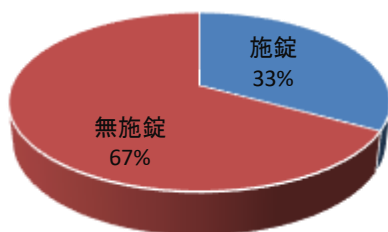

3 自転車盗の発生状況(令和3年12月末)

○ 金沢区内 153件(前年同期比+15件)

盗難時施錠状況