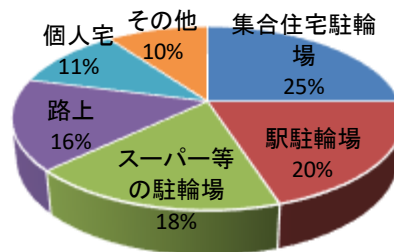

1 刑法犯認知状況(令和2年12月末)

金沢警察署マスコットキャラクター

	刑法犯	
	金沢区内	県内
令和2年	584 件	35,241 件
令和元年	745 件	41,780 件
前年同期比	-161 件	-6,539 件
増減率	-21.6 %	-15.7 %

ふんこちゃん

はっけいくん

2 管内の刑法犯発生状況(令和2年12月末)

	金沢文庫ブロック					六浦ブロック				並木ブロック					金沢区
	金沢文庫駅前	能見台駅前	釜利谷	洲崎	柴町	六浦	六浦川	大道	釜利谷西	並木	幸浦	富岡	能見台	西富岡	
空き巣	0	0	2	0	0	1	0	0	0	0	0	1	1	0	5 件
前年同期比	-2	-5	-3	-2	±0	-3	±0	-3	-5	±0	±0	-1	-3	-2	-29 件
特殊詐欺	1	8	5	3	1	4	1	4	1	4	3	8	3	2	49 件
前年同期比	-6	-5	-2	±0	±0	-3	-2	-6	-3	-2	+2	-6	-3	-3	-38 件
オートバイ盗	5	1	1	2	1	1	2	1	1	1	1	2	0	0	19 件
前年同期比	+4	±0	±0	±0	±0	-1	+2	±0	+1	±0	-2	+2	±0	±0	+6 件
自転車盗	47	5	6	11	0	18	5	2	0	8	14	17	4	1	138 件
前年同期比	-56	-3	-3	-9	-8	-37	-13	-2	±0	-7	+4	+5	+1	+1	-127 件
ひったくり	0	0	0	0	0	0	1	0	0	0	0	0	0	0	1 件
前年同期比	±0	±0	±0	±0	±0	-1	+1	±0	±0	±0	±0	±0	±0	±0	±0 件
車上ねらい	4	0	5	1	0	3	0	0	0	0	2	2	0	0	17 件
前年同期比	+4	±0	+5	-1	±0	+3	-1	-2	±0	±0	+1	+2	±0	±0	+11 件
自販機ねらい	0	0	0	0	0	0	0	0	0	1	1	0	0	0	2 件
前年同期比	-4	-1	±0	-2	±0	-2	±0	±0	±0	+1	-4	±0	±0	±0	-12 件
その他	114	28	20	14	5	34	18	18	3	20	19	35	17	8	353 件
前年同期比	+8	+7	+3	-8	-2	+4	+3	+3	-4	+1	-11	+11	+9	+4	+28 件
合計	171	42	39	31	7	61	27	25	5	34	40	65	25	11	584 件
前年同期比	-52	-7	±0	-22	-10	-40	-10	-10	-11	-7	-10	+13	+4	±0	-161 件

〇〇〇「被害にあわなかったために常に留守番電話設定にしましょう！」は詐欺！
 〇〇〇不審な電話があった場合は、金沢警察署に情報提供してください。

※ 令和2年1月1日から「振り込め詐欺」の呼称が「特殊詐欺」に変わりました。特殊詐欺とは以下の類型の総称を言います
 オレオレ詐欺、預貯金詐欺、架空料金請求詐欺、還付金詐欺、融資保証金詐欺、キャッシュカード詐欺盗。
 ※ 上記表の特殊詐欺(前年同期比欄)については金沢区外で発生し、当署で検挙した1件が計上されています。

3 自転車盗の発生状況(令和2年12月末)

○ 金沢区内 138件(前年同期比-127件)

盗難時施錠状況

自転車盗発生状況

※ 数値は全て暫定値