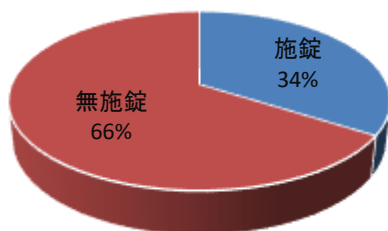

3 自転車盗の発生状況(令和2年12月末)

○ 金沢区内 138件(前年同期比-127件)

盗難時施錠状況