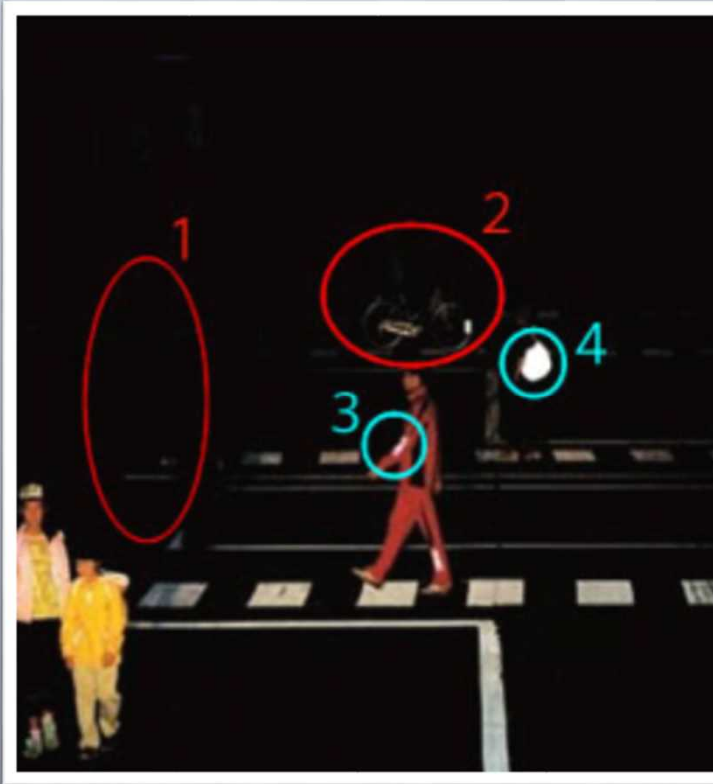

こんなにちがうの!?
比べてください！効果の違いを

夕暮れ時の前照灯早め点灯用

上向きライトの効果的活用

反射材の有効活用

夜間は) いっしょに **反射材!**

山手署はTwitterも配信中!!