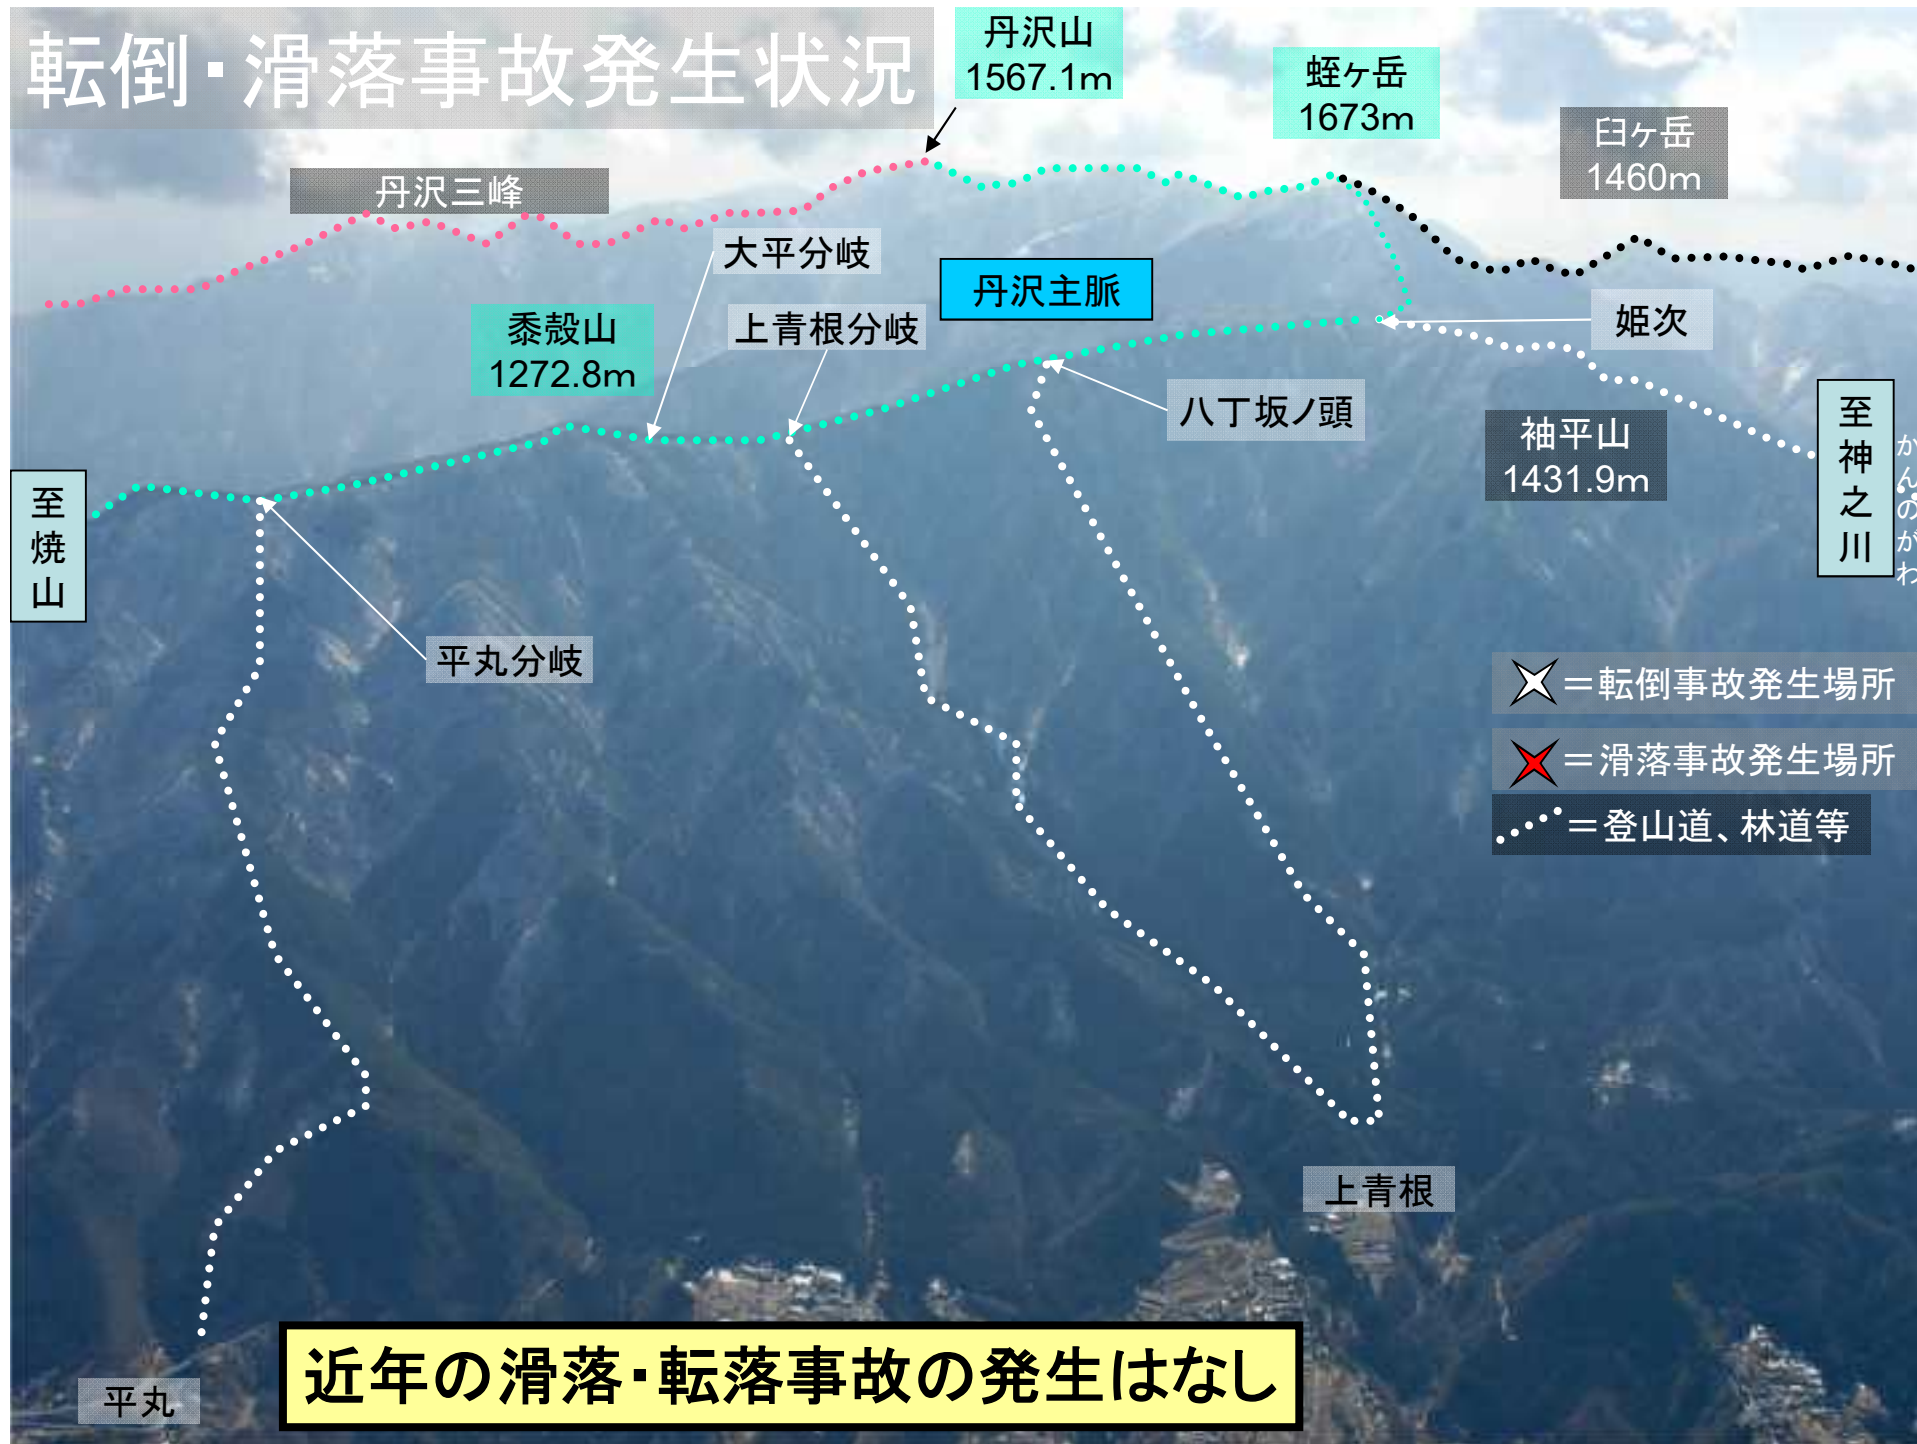

至
黍
殻
山

至
姫
次

至
黍
殻
山

..... = 登山道、林道等

地名、登山道等の表記⑤(黍殻山山頂)

きびがら
黍殻山
1272.8m

至
姫
次

至
焼
山

..... = 登山道、林道等

地名、登山道等の表記⑥(焼山山頂)

やけ やま

焼山

1059.6m

至
黍
殻
山

..... = 登山道、林道等

至青野原

転倒・滑落事故発生状況

道迷い発生状況