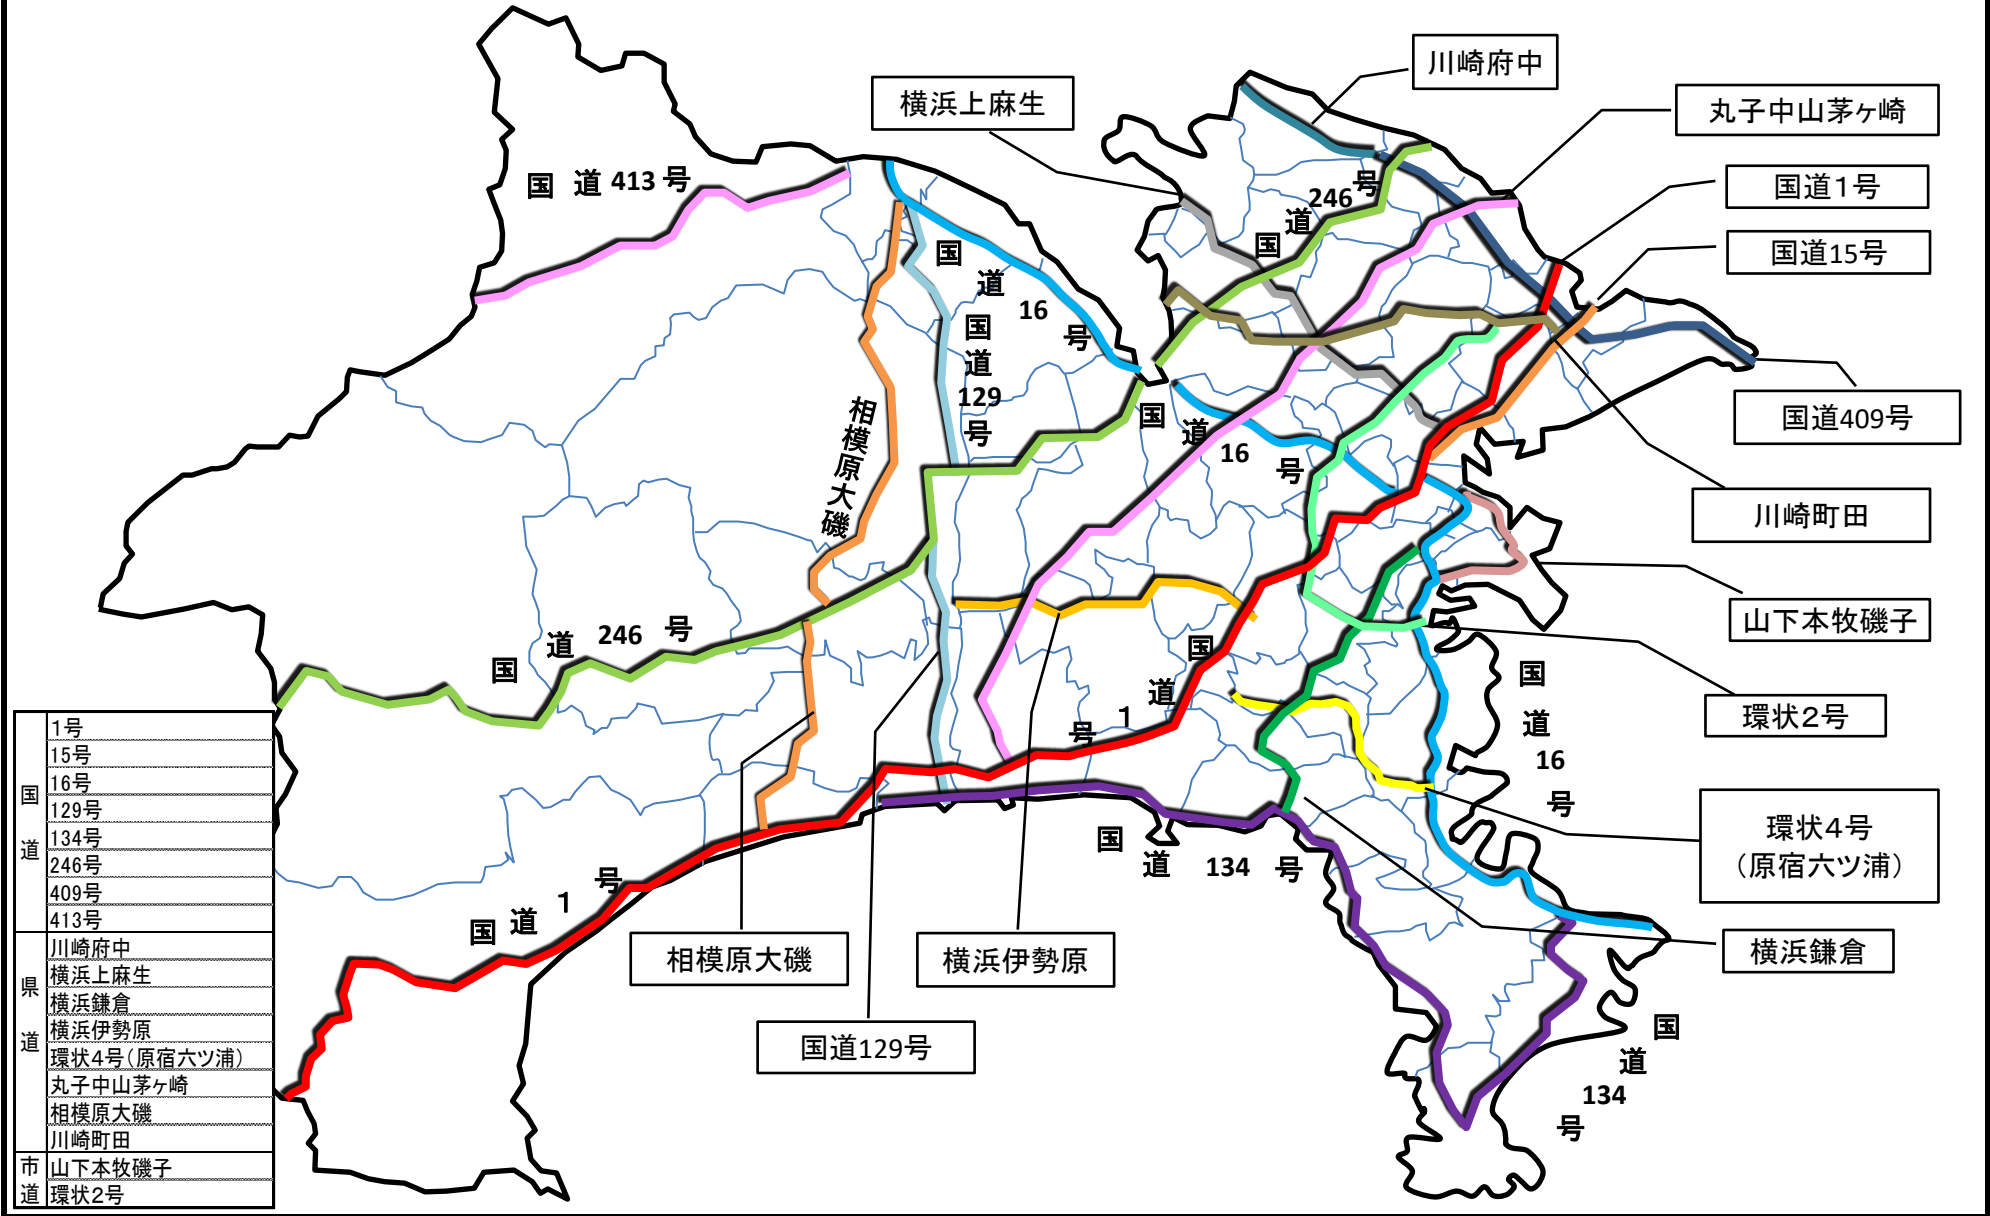

# 令和4年二輪車指定路線

1号
15号
16号
129号
134号
246号
409号
413号
川崎府中
横浜上麻生
横浜鎌倉
横浜伊勢原
環状4号(原宿六ツ浦)
丸子中山茅ヶ崎
相模原大磯
川崎町田
山下本牧磯子
環状2号