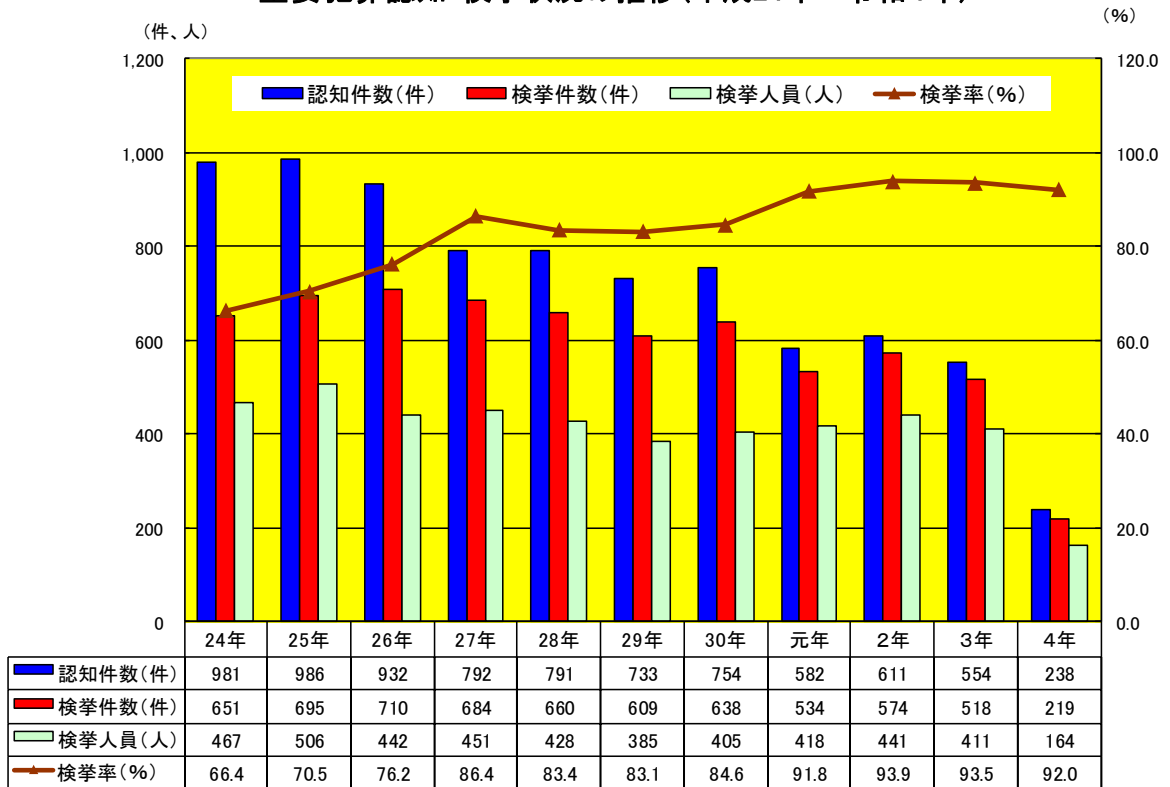

※令和4年は1～5月暫定値
 その他の年は年間数値(確定値)

1 刑法犯の推移

刑法犯認知・検挙状況の推移(平成24年～令和4年)

2 重要犯罪の推移

重要犯罪認知・検挙状況の推移(平成24年～令和4年)

3 重要窃盗犯の推移

4 強盗罪の推移

5 強姦性交等罪の推移