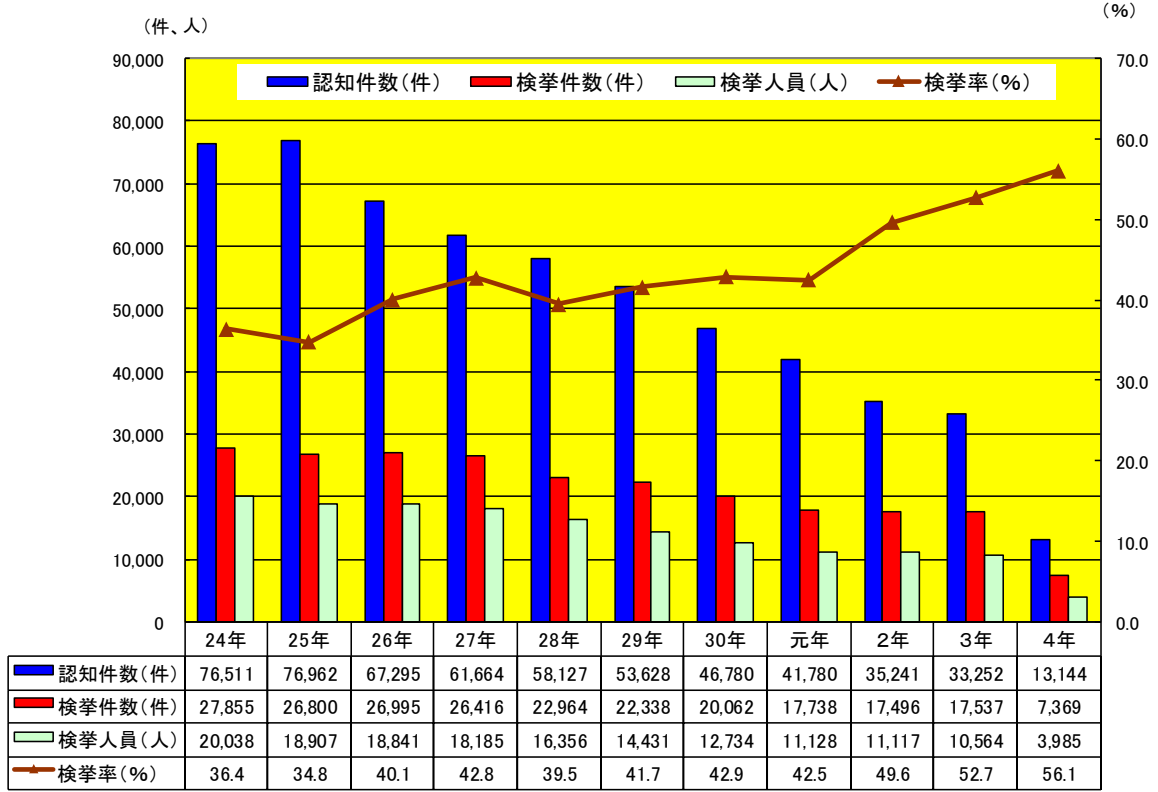

※令和4年は1～5月暫定値
 その他の年は年間数値(確定値)

1 刑法犯の推移

刑法犯認知・検挙状況の推移(平成24年～令和4年)

2 重要犯罪の推移

重要犯罪認知・検挙状況の推移(平成24年～令和4年)

3 重要窃盗犯の推移

4 強盗罪の推移

5 強姦性交等罪の推移