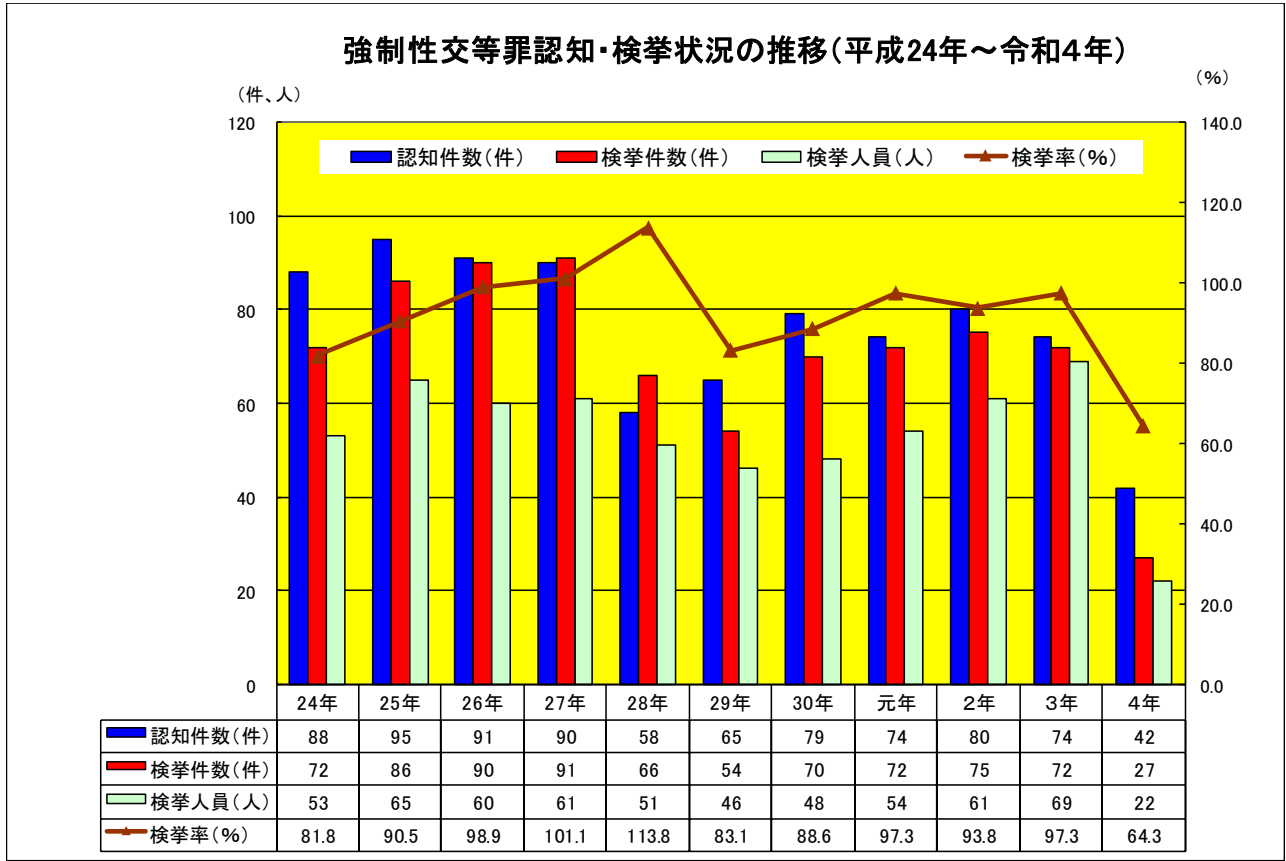

※令和4年は1～5月暫定値
 その他の年は年間数値(確定値)

1 刑法犯の推移

刑法犯認知・検挙状況の推移(平成24年～令和4年)

2 重要犯罪の推移

重要犯罪認知・検挙状況の推移(平成24年～令和4年)

3 重要窃盗犯の推移

4 強盗罪の推移

5 強姦性交等罪の推移