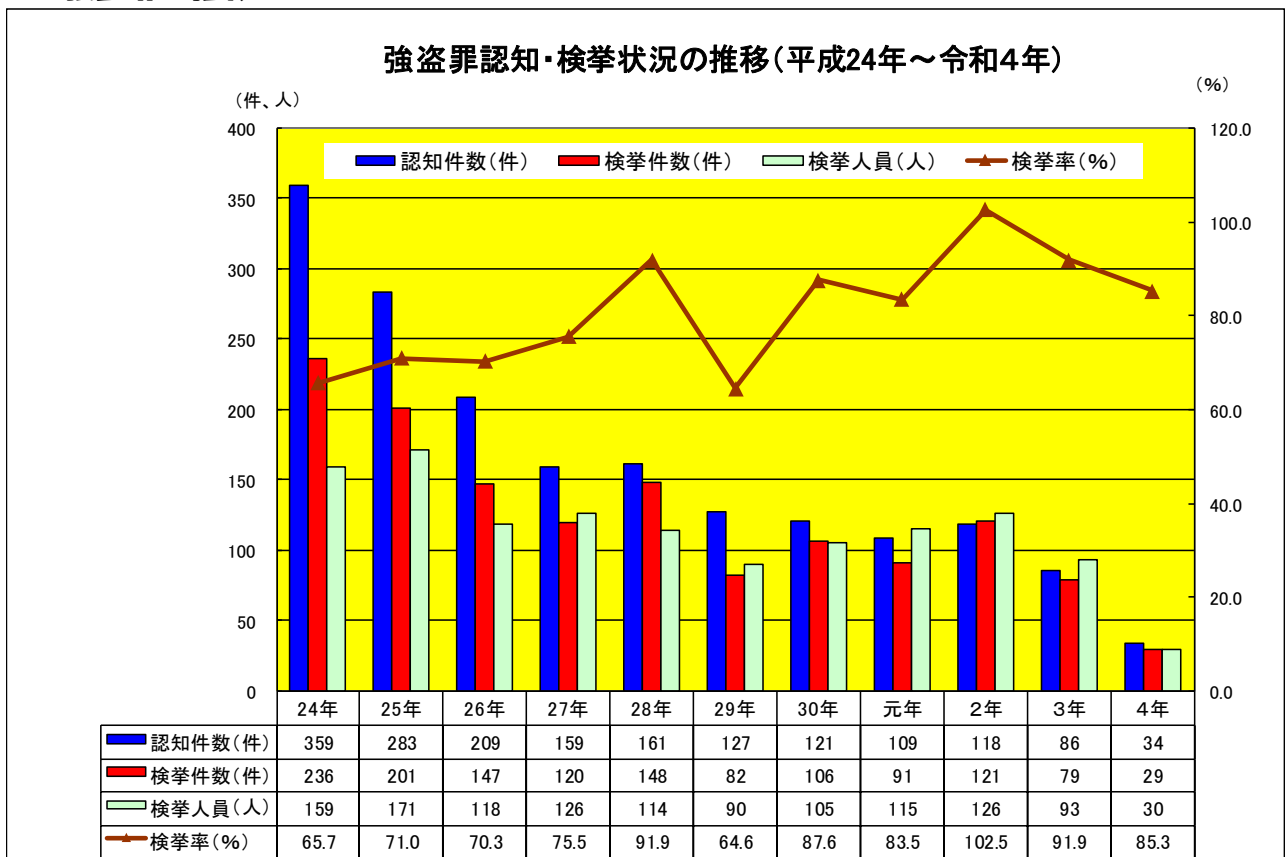

※令和4年は1～5月暫定値
 その他の年は年間数値(確定値)

1 刑法犯の推移

刑法犯認知・検挙状況の推移(平成24年～令和4年)

2 重要犯罪の推移

重要犯罪認知・検挙状況の推移(平成24年～令和4年)

3 重要窃盗犯の推移

4 強盗罪の推移

5 強姦性交等罪の推移