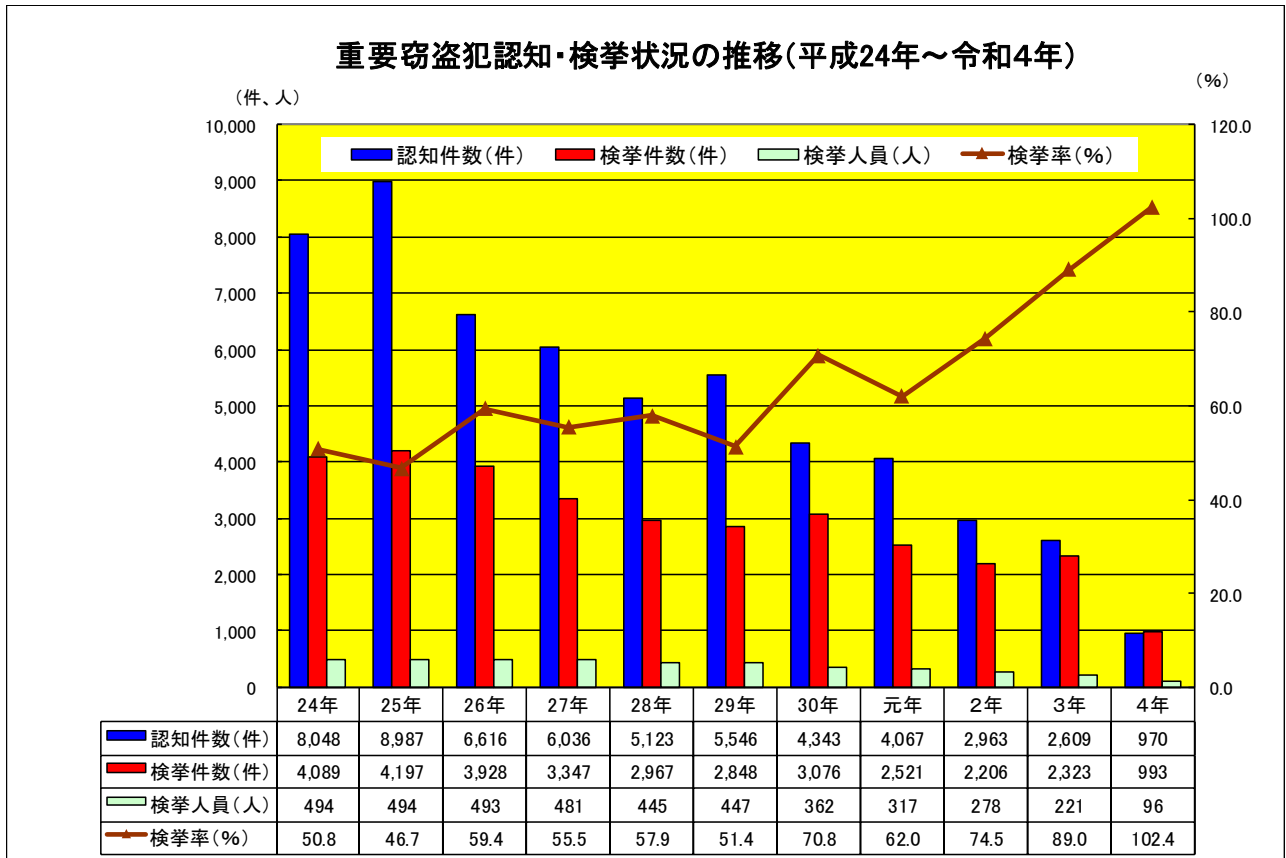

※令和4年は1～5月暫定値
 その他の年は年間数値(確定値)

1 刑法犯の推移

刑法犯認知・検挙状況の推移(平成24年～令和4年)

2 重要犯罪の推移

重要犯罪認知・検挙状況の推移(平成24年～令和4年)

3 重要窃盗犯の推移

4 強盗罪の推移

5 強姦性交等罪の推移