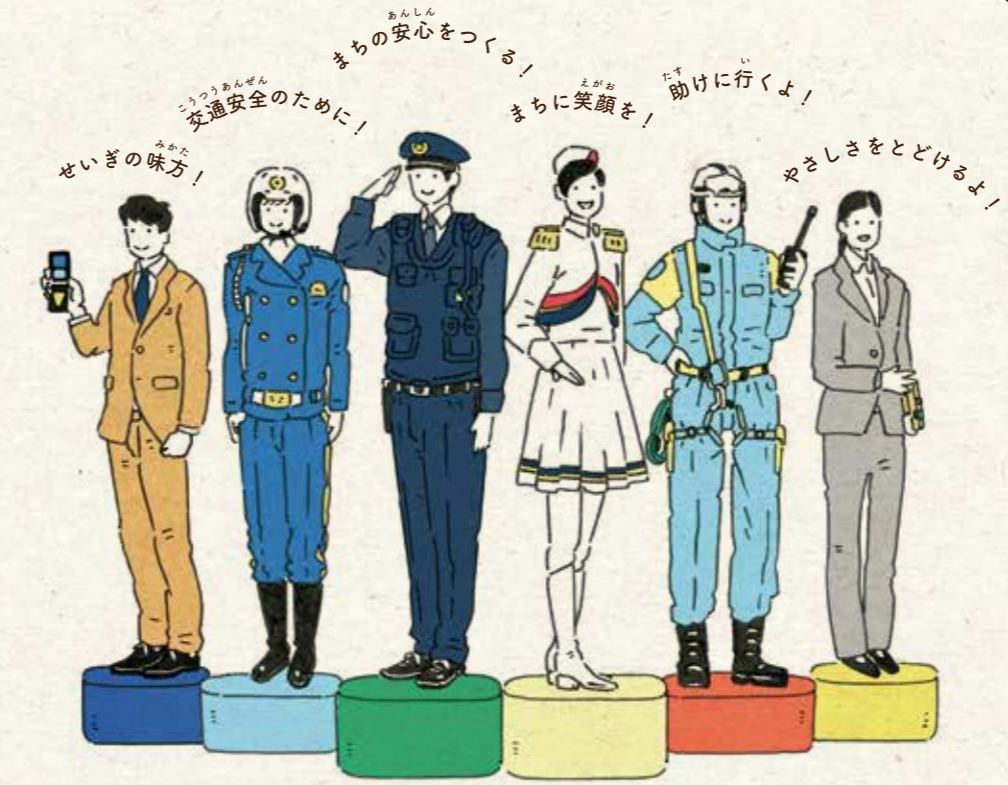

POLICE

ここに、
なりたいけいさつ官の
絵をはろう！

この、けいさつてちょうの使い方

①
なりたいけいさつ官の
絵をえらんで、切り取ろう。

②
絵をはって2つに折る。

③
きみも神奈川県けいさつ
のなかま入りだ。
おともだちと見せ合おう。
6人そろえば、
けいさつのチームができるよ！

きみは、どんなけいさつ官？

か
な
が
わ
け
ん
神奈川
県
け
い
さ
つ
の
し
ご
と
き
み
に
し
か
で
き
な
い
こ
と
。

神奈川県警察

きみにしかできないこと。