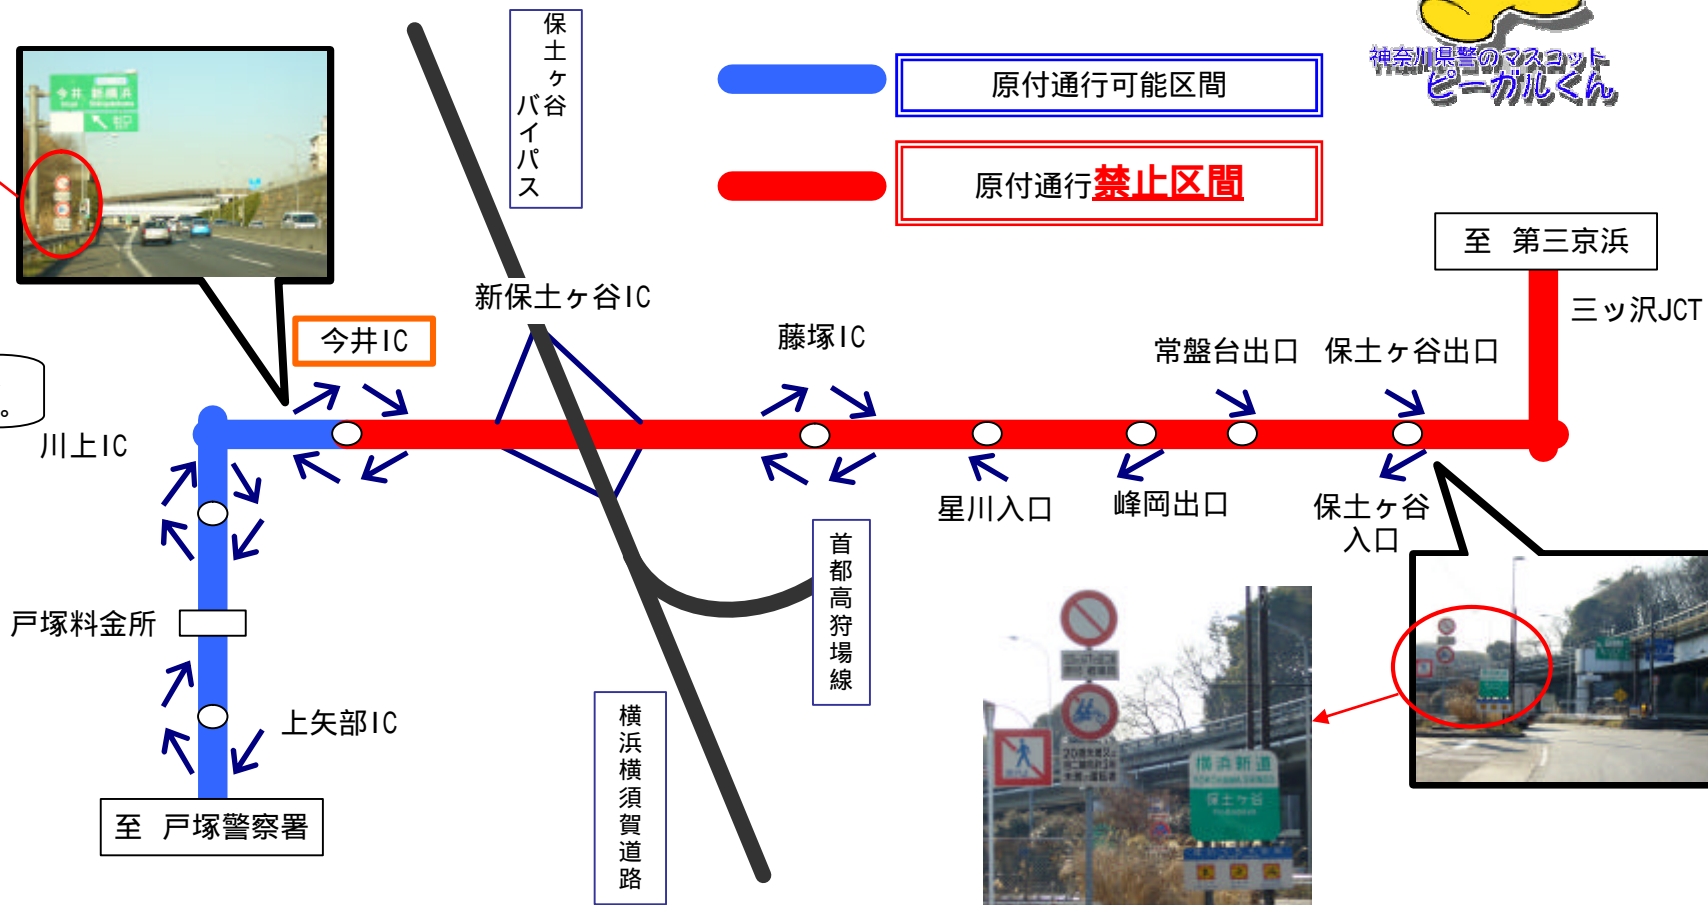

横浜新道 原付の通行について

ここでいう原付とは、
排気量が125cc以下の二輪車(原付一種、原付二種)をさしています。

横浜新道では、原付は一部通行可能ですが、そのまま通行禁止区間へ入ってしまう立入り
事案が見受けられます。
誤って禁止区間へ進入することがないように、標識・看板等をよく見て走行をお願いします。

今井ICの手前には、
この看板もあります。

禁止区間の入口には、同じ標識があります。