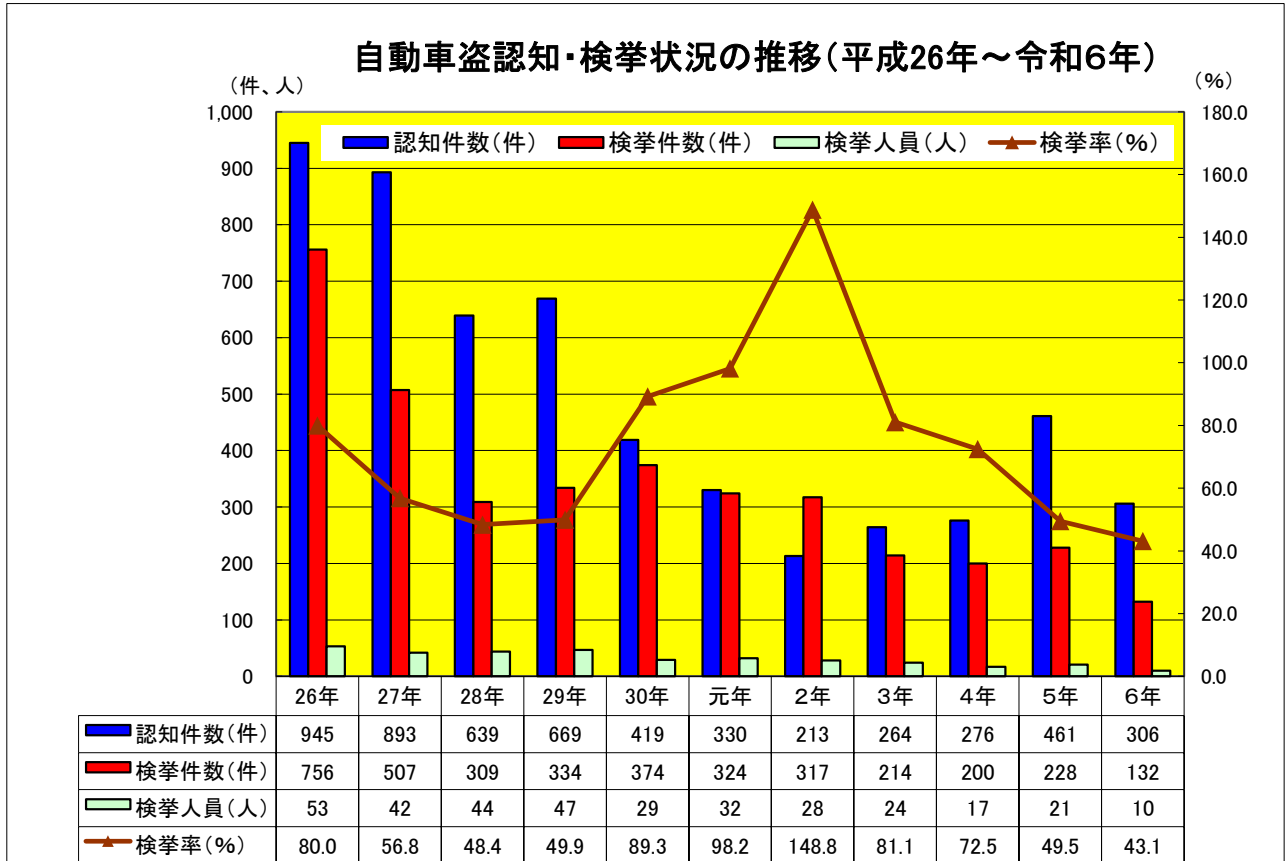

※令和6年は8月暫定値
その他の年は年間数値(確定値)

1 刑法犯の推移

2 重要犯罪の推移

3 重要窃盗犯の推移

4 強盗罪の推移

5 不同意性交等罪の推移

6 侵入盗の推移

7 自動車盗の推移

8 ひったくりの推移