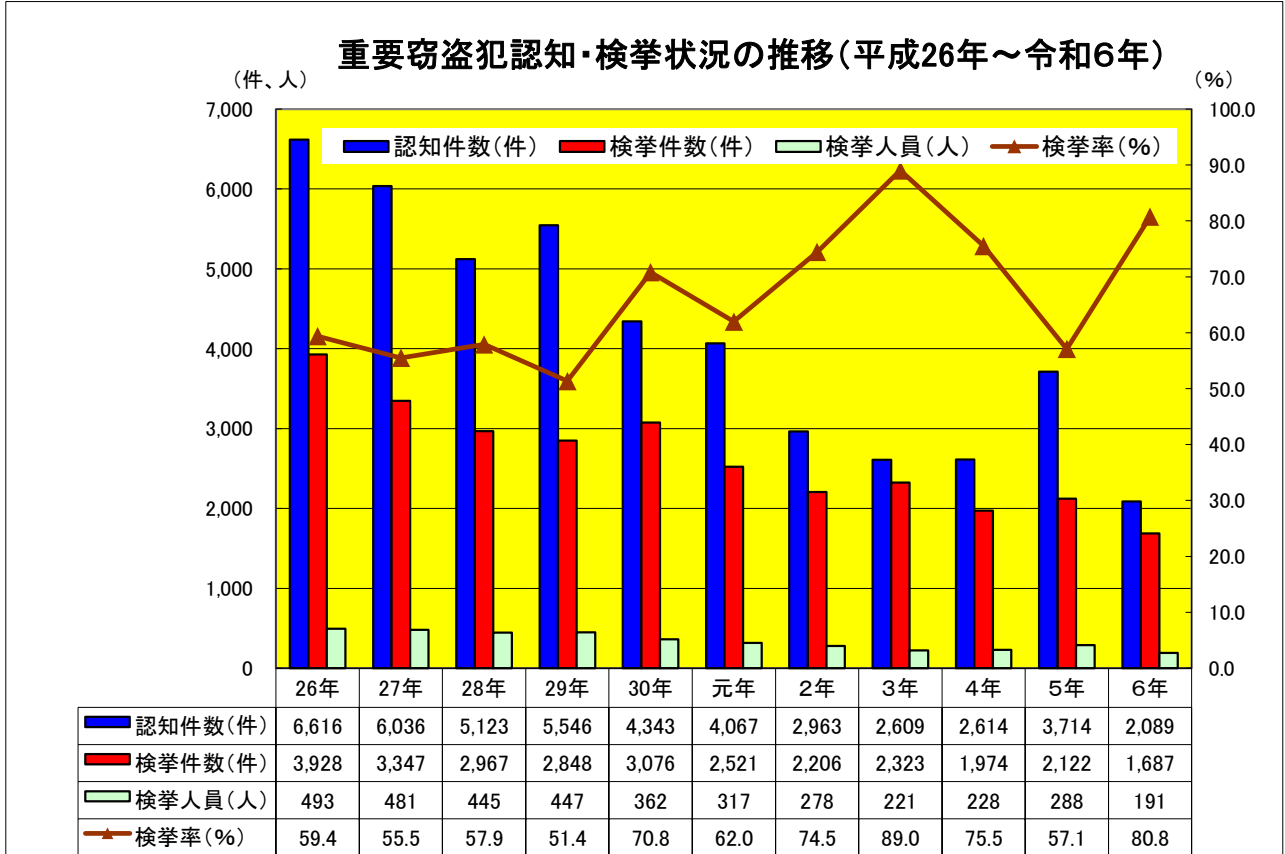

※令和6年は8月暫定値
その他の年は年間数値(確定値)

1 刑法犯の推移

2 重要犯罪の推移

3 重要窃盗犯の推移

4 強盗罪の推移

5 不同意性交等罪の推移

6 侵入盗の推移

7 自動車盗の推移