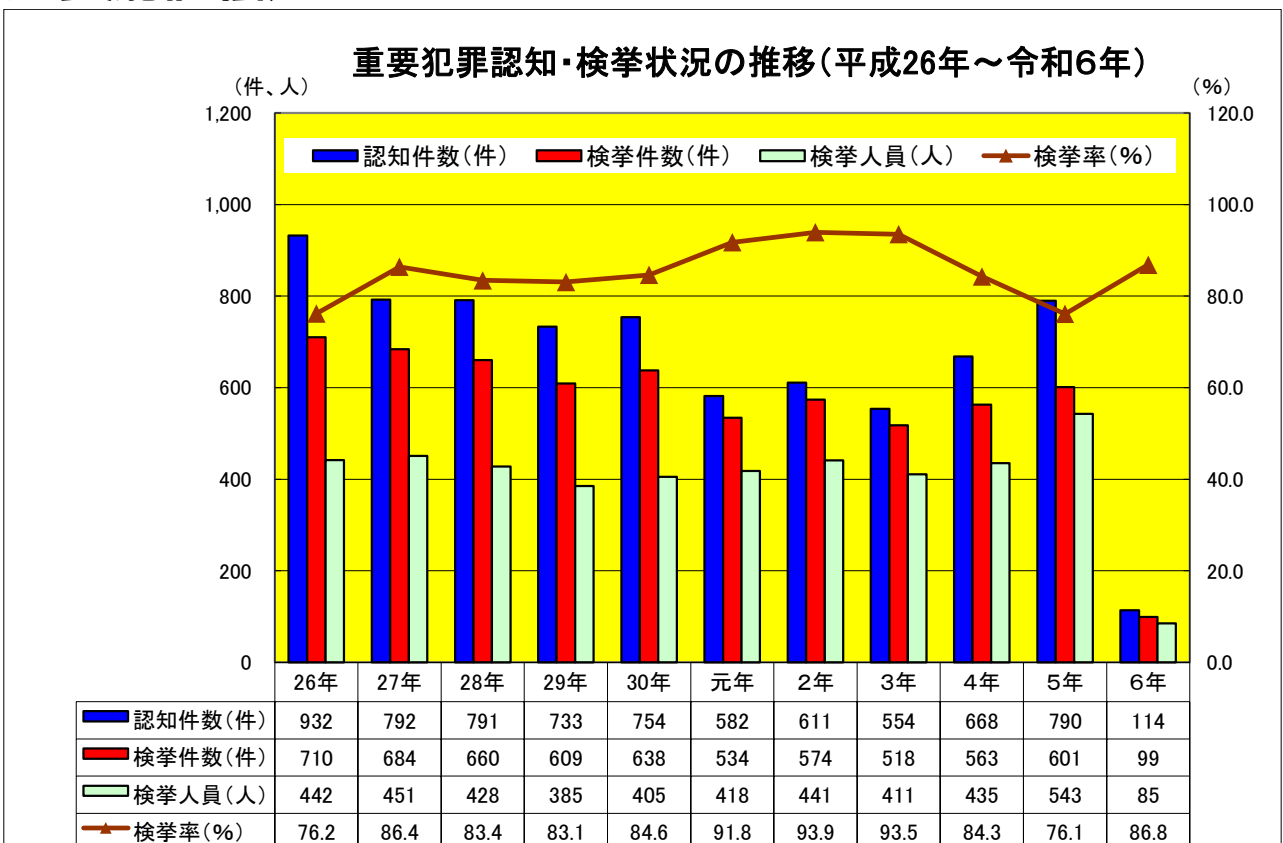

※令和6年は2月暫定値  
その他の年は年間数値(確定値)

## 1 刑法犯の推移

## 2 重要犯罪の推移