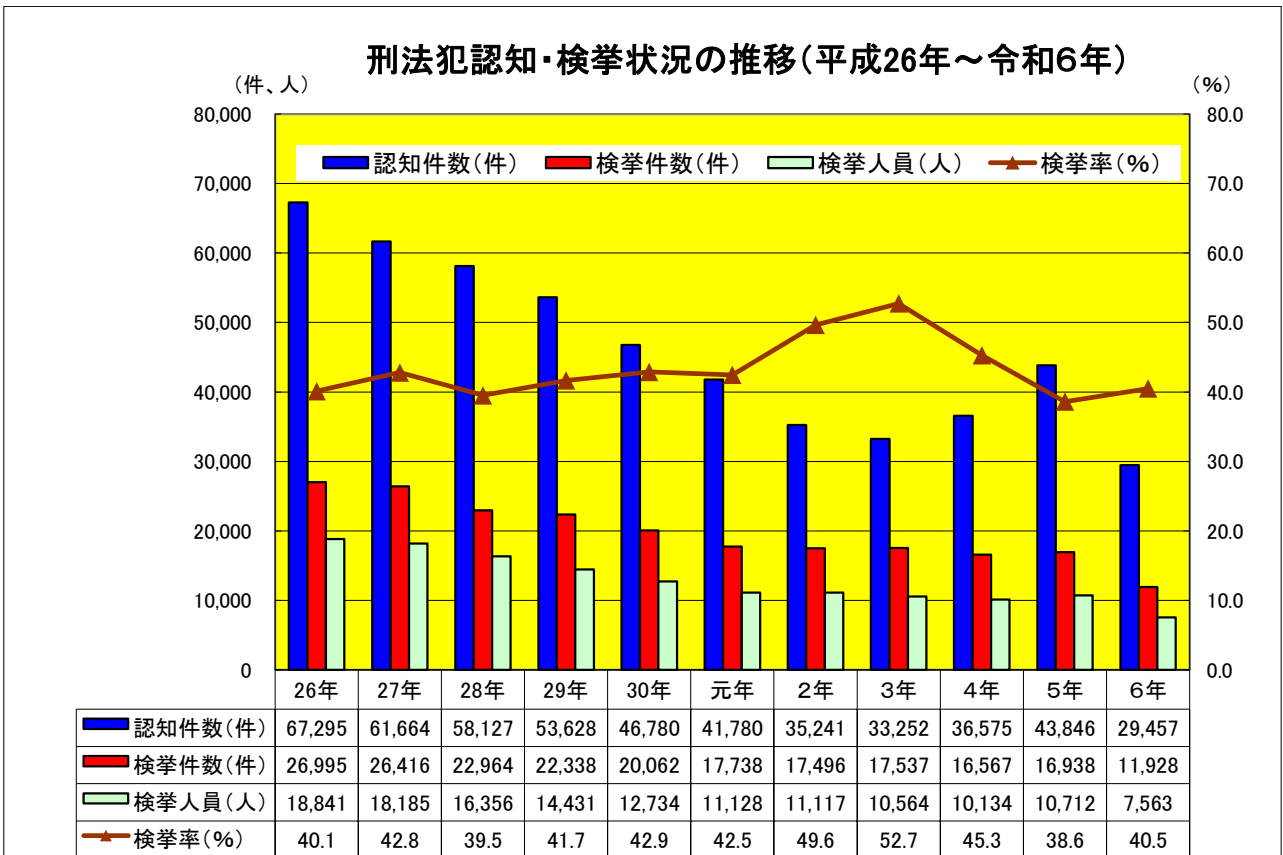

※令和6年は8月暫定値
その他の年は年間数値(確定値)

1 刑法犯の推移

2 重要犯罪の推移

3 重要窃盗犯の推移

4 強盗罪の推移

5 不同意性交等罪の推移

6 侵入盗の推移

7 自動車盗の推移