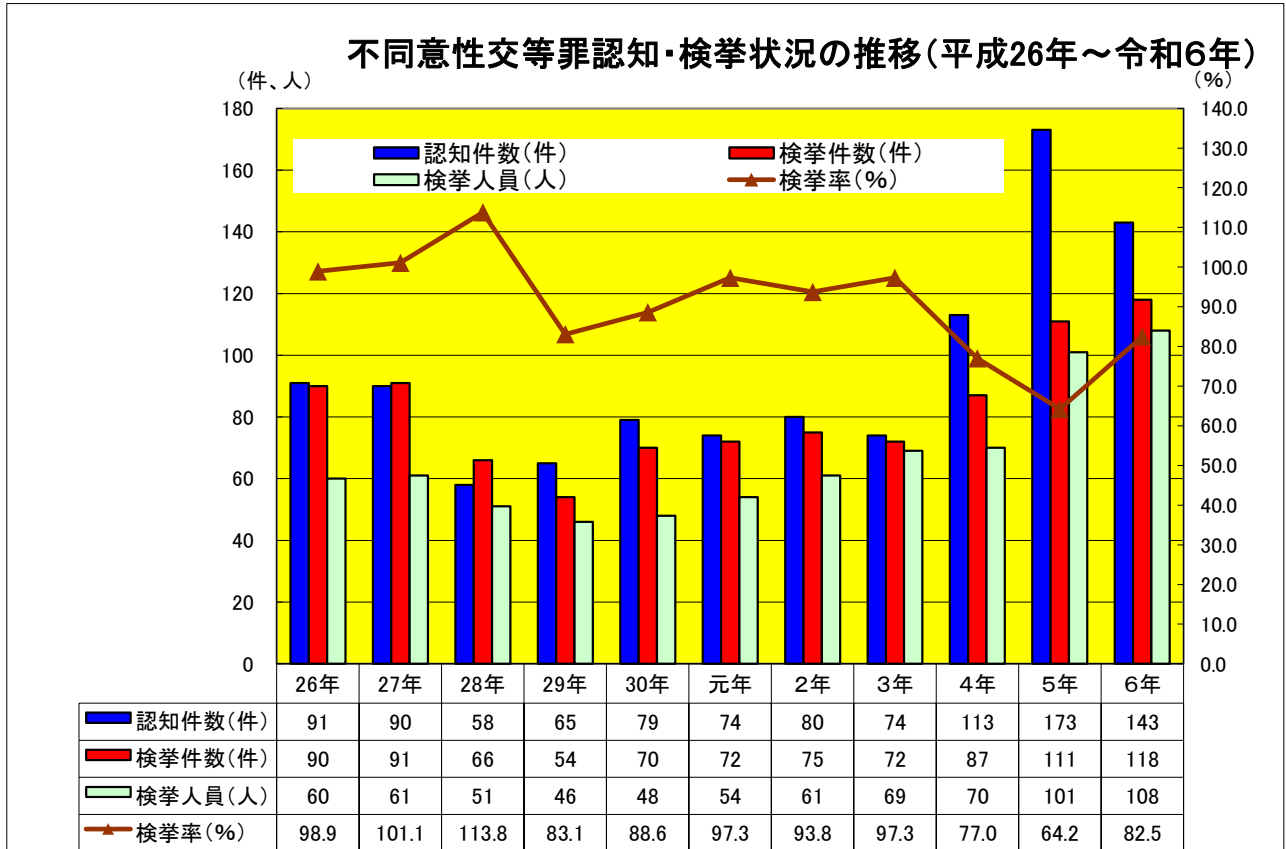

※令和6年は8月暫定値
その他の年は年間数値(確定値)

1 刑法犯の推移

2 重要犯罪の推移

3 重要窃盗犯の推移

4 強盗罪の推移

5 不同意性交等罪の推移

6 侵入盗の推移

7 自動車盗の推移

8 ひったくりの推移