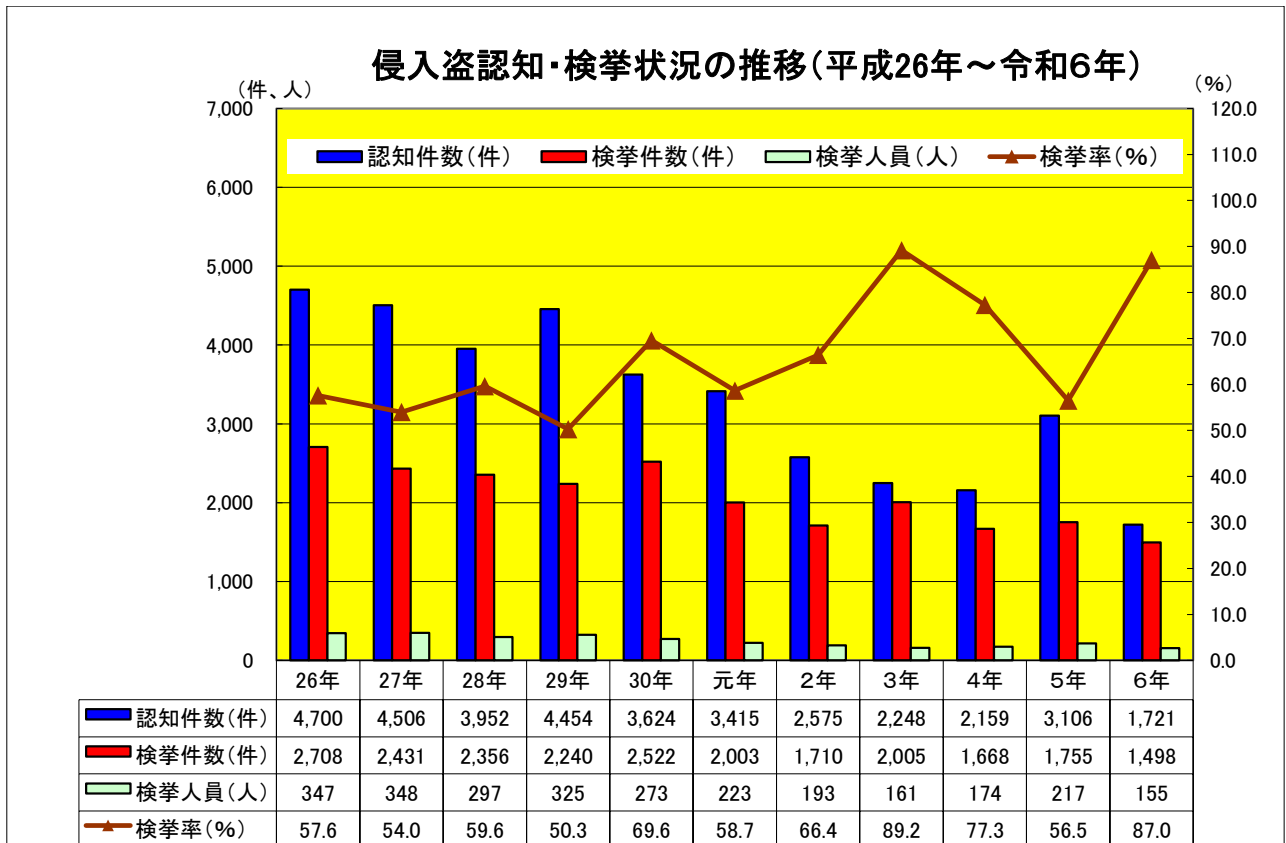

※令和6年は8月暫定値
その他の年は年間数値(確定値)

1 刑法犯の推移

2 重要犯罪の推移

3 重要窃盗犯の推移

4 強盗罪の推移

5 不同意性交等罪の推移

6 侵入盗の推移

7 自動車盗の推移