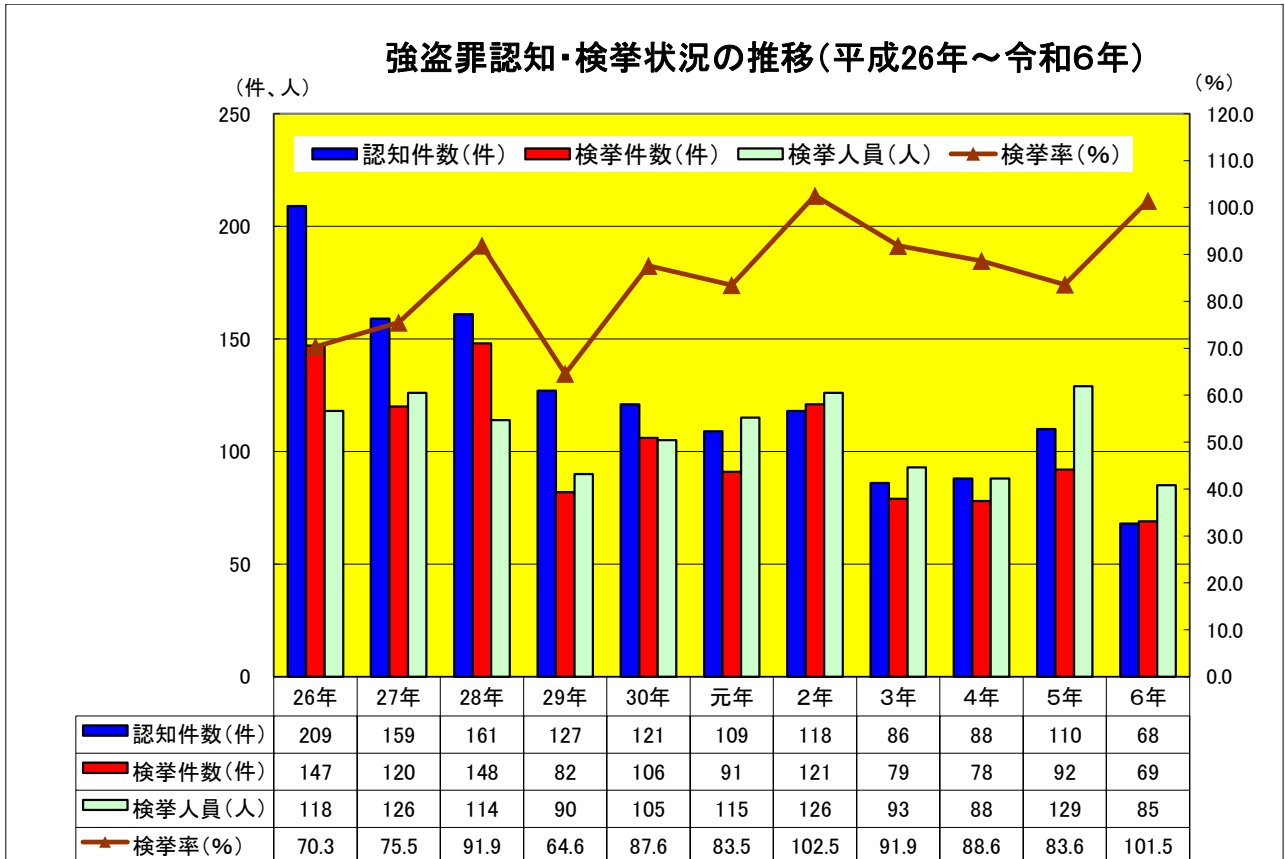

※令和6年は8月暫定値
その他の年は年間数値(確定値)

1 刑法犯の推移

2 重要犯罪の推移

3 重要窃盗犯の推移

4 強盗罪の推移

5 不同意性交等罪の推移

6 侵入盗の推移

7 自動車盗の推移