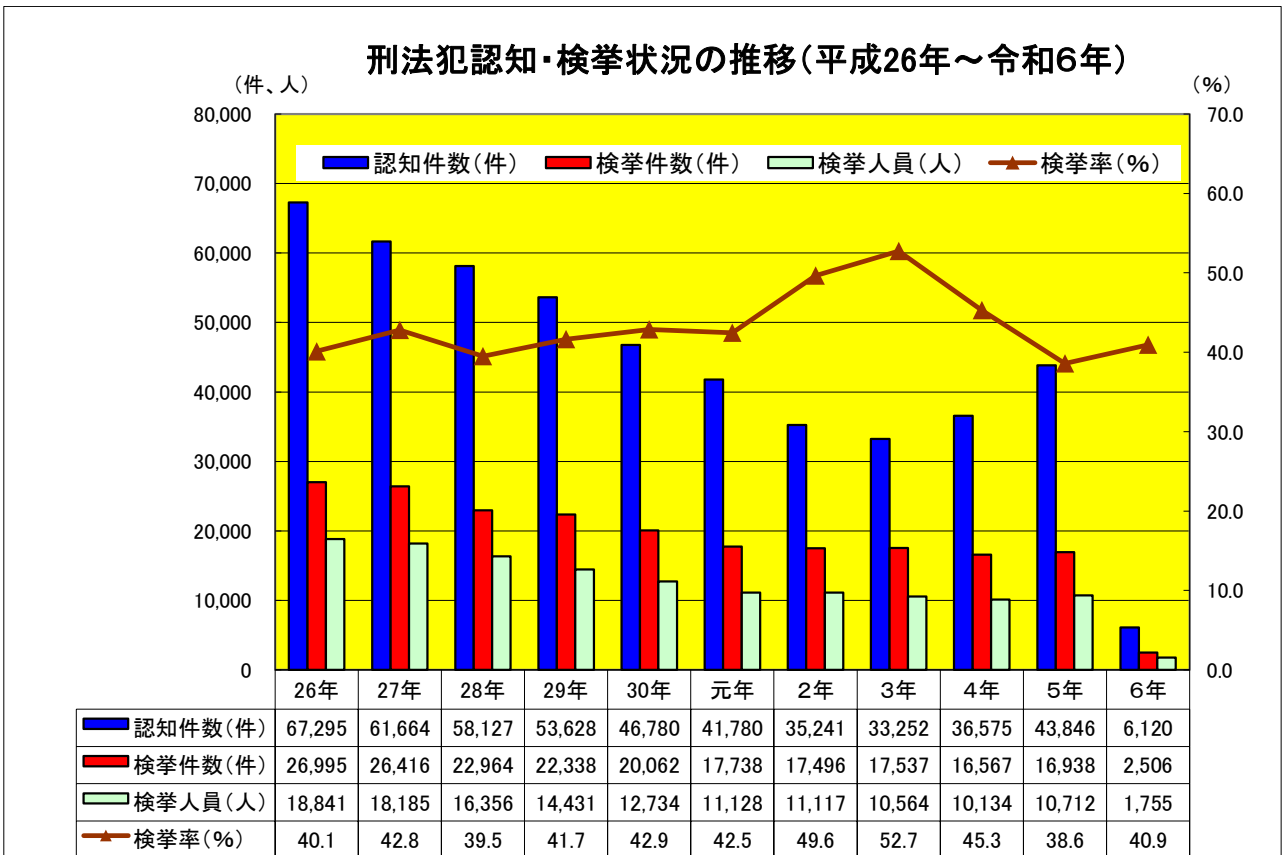

※令和6年は2月暫定値  
その他の年は年間数値(確定値)

## 1 刑法犯の推移

## 2 重要犯罪の推移