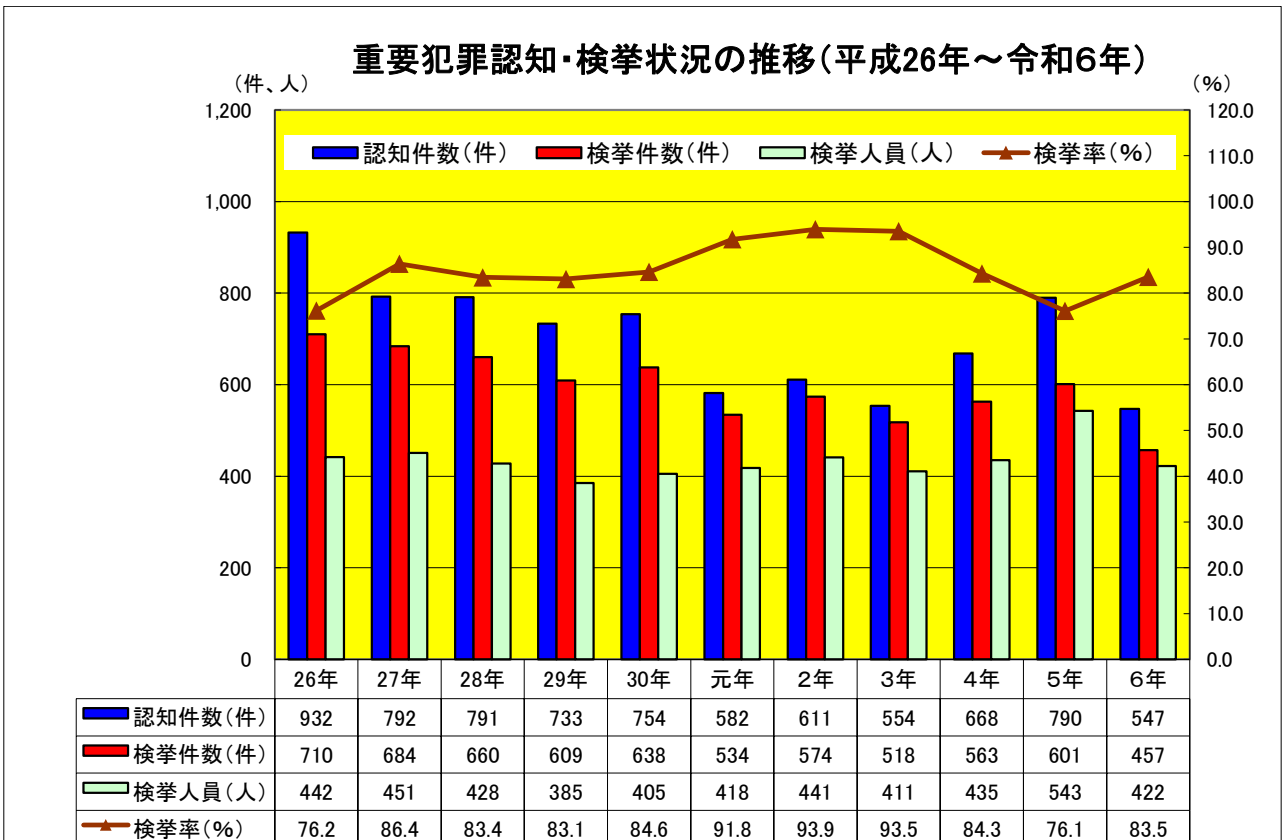

※令和6年は8月暫定値
その他の年は年間数値(確定値)

1 刑法犯の推移

2 重要犯罪の推移

3 重要窃盗犯の推移

4 強盗罪の推移

5 不同意性交等罪の推移

6 侵入盗の推移

7 自動車盗の推移

8 ひったくりの推移