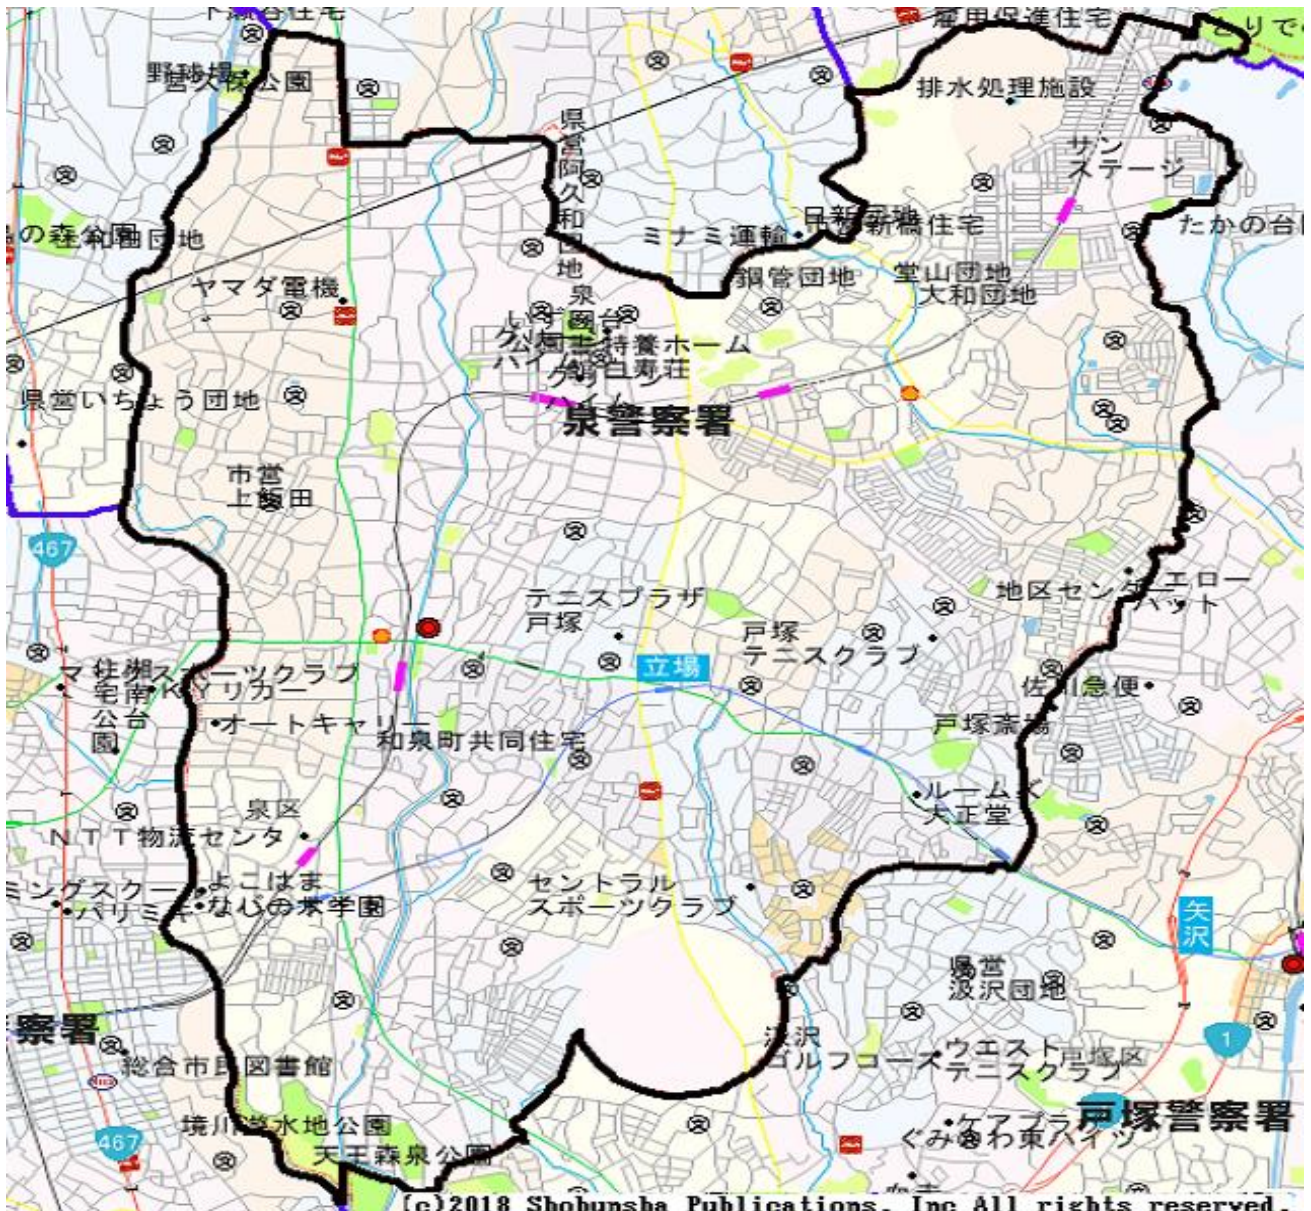

## 泉警察署管内図

この地図の全部又は一部を複製することを禁じます。

### 泉警察署管内

#### 自転車に対する一方通行規制解除検討対象一覧

番号	路線名	場所	延長 (m)	期間及び 時間	管轄警察署
1	市道	横浜市泉区中田東2-8-32先から横浜市泉区中田東2-13-16先まで	約300	終日	泉警察署
2	市道	横浜市泉区下飯田町731先から横浜市泉区下飯田町734先まで	約170	終日	泉警察署
3	市道	横浜市泉区和泉町2772先から横浜市泉区和泉町2793-7先まで	約120	終日	泉警察署
4	市道	横浜市泉区上飯田町1257-2先から横浜市泉区上飯田町1259先まで	約80	7時30分から 8時30分まで	泉警察署

5	市道	横浜市泉区中田南5-63-15先から横浜市泉区中田南5-63-1先まで	約90	終日	泉警察署
6	市道	横浜市泉区和泉町1992-16先から横浜市泉区和泉町2000-1先まで	約200	終日	泉警察署
7	市道	横浜市泉区和泉町4724先から横浜市泉区和泉町3603先まで	約60	終日	泉警察署
8	市道	横浜市泉区和泉町992-1先から横浜市泉区和泉町3063先まで	約1600	終日	泉警察署
9	市道	横浜市泉区和泉町3036先から横浜市泉区和泉町1220先まで	約1800	終日	泉警察署
10	市道	横浜市泉区桂坂16-1先から横浜市泉区桂坂17-26先まで	約60	終日	泉警察署
11	市道	横浜市泉区和泉町3089先から横浜市泉区和泉町3073先まで	約160	終日	泉警察署
12	市道	横浜市泉区岡津町1280先から横浜市泉区岡津町1289先まで	約32	終日	泉警察署
13	市道	横浜市泉区中田西1-1先	約150	終日	泉警察署
14	市道	横浜市泉区和泉町6238-1先から横浜市泉区和泉町6228-12先まで	約400	終日	泉警察署
15	市道	横浜市泉区和泉町6241-5先から横浜市泉区和泉町6237-2先まで	約250	終日	泉警察署
16	市道	横浜市泉区和泉町6236-18先から横浜市泉区和泉町6236-10先まで	約100	終日	泉警察署
17	市道	横浜市泉区和泉町6181-2先から横浜市泉区和泉町6205-1先まで	約280	終日	泉警察署
18	市道	横浜市泉区和泉町7165先から横浜市泉区和泉町6863先をへて横浜市泉区和泉町6846先まで	約416	終日	泉警察署
19	市道	横浜市泉区和泉町6849先から横浜市泉区和泉町7223先をへて横浜市泉区和泉町7165先まで	約390	終日	泉警察署
20	市道	横浜市泉区緑園3-2-3先から横浜市泉区緑園3-2-1先まで	約80	終日	泉警察署
21	市道	横浜市泉区ゆめが丘58先から横浜市泉区ゆめが丘59-1先をへて横浜市泉区ゆめが丘56先まで	約150	終日	泉警察署
22	市道	横浜市泉区和泉町5735-14先から横浜市泉区和泉町5733-1先まで	約80	終日	泉警察署
23	市道	横浜市泉区和泉町5736先から横浜市泉区和泉町5736先まで	約40	終日	泉警察署
24	市道	横浜市泉区和泉町6223-16先から横浜市泉区和泉町6217-6先まで	約270	終日	泉警察署