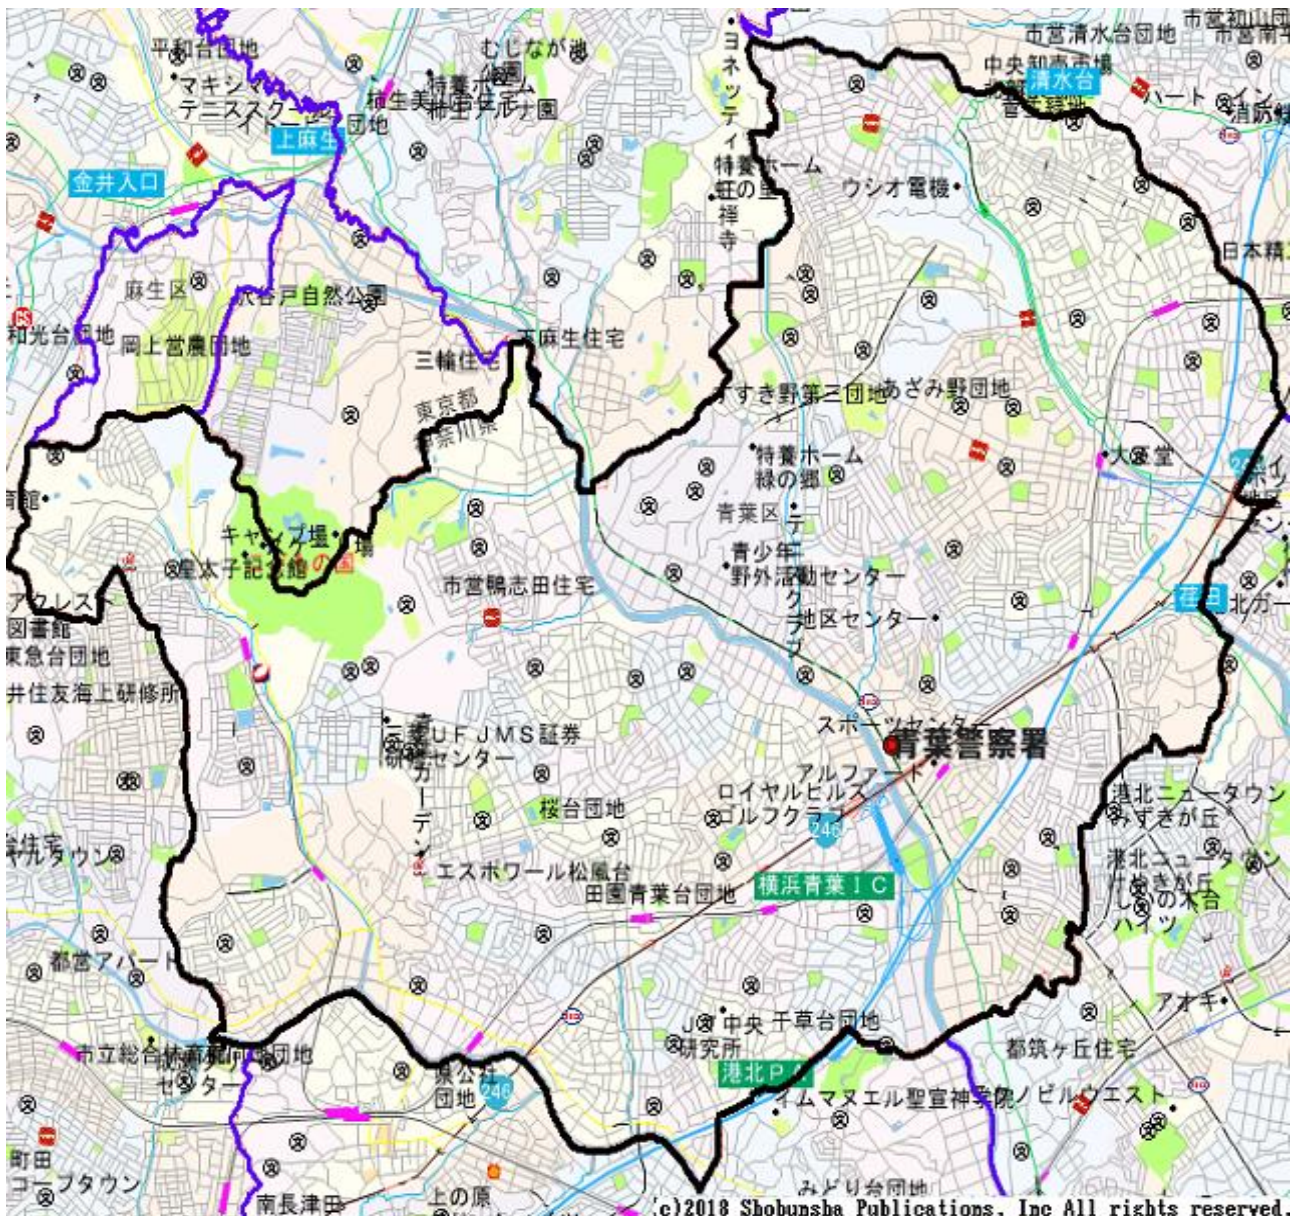

青葉警察署管内図

©2018 Shobunsha Publications, Inc All rights reserved.

この地図の全部又は一部を複製することを禁じます。

青葉警察署管内

自転車に対する一方通行規制解除検討対象一覧

番号	路線名	場所	延長 (m)	期間及び 時間	管轄警察署
1	市道	横浜市青葉区青葉台1-13-7先から横浜市青葉台1-13-1先まで	約130	終日	青葉警察署
2	市道	横浜市青葉区あざみ野2-2-2先から横浜市青葉区あざみ野2-1-2先まで	約150	終日	青葉警察署
3	市道	横浜市青葉区奈良町2328先から横浜市青葉区奈良町2318先まで	約70	終日	青葉警察署

4	市道	横浜市青葉区あざみ野1-3-3先から横浜市青葉区あざみ野1-3-1先まで	約80	終日	青葉警察署
5	市道	横浜市青葉区恩田町5-1先から横浜市恩田町4-2先まで	約80	7時から9時まで	青葉警察署
6	市道	横浜市青葉区青葉台2-2の22先から横浜市青葉台2-2の10先まで	約130	終日	青葉警察署
7	市道	横浜市青葉区市ケ尾町1170-6先から横浜市青葉区市ケ尾町1177-4先まで	約230	終日	青葉警察署
8	市道	横浜市青葉区あざみ野南1-7-1先から横浜市あざみ野南1-3-13先まで	約80	終日	青葉警察署
9	市道	横浜市青葉区あざみ野南1-8-9先から横浜市あざみ野南1-8-3先まで	約80	終日	青葉警察署
10	市道	横浜市青葉区下谷本町29-1先	約60	終日	青葉警察署
11	市道	横浜市青葉区市ケ尾町2046-1先から横浜市青葉区市ケ尾町2039-1先まで	約100	終日	青葉警察署
12	市道	横浜市青葉区大場町3先	約30	終日	青葉警察署
13	市道	横浜市青葉区市ケ尾町1863-1先から横浜市青葉区市ケ尾町1854先まで	約60	終日	青葉警察署
14	市道	横浜市青葉区あざみ野南2-15-15先から横浜市青葉区あざみ野2-5-62先まで	約100	終日	青葉警察署
15	市道	横浜市青葉区奈良1-11-6先	約15	終日	青葉警察署
16	市道	横浜市青葉区奈良2-1-7先から横浜市青葉区奈良2-1-6先まで	約30	終日	青葉警察署
17	市道	横浜市青葉区下谷本町20-1先	約30	終日	青葉警察署
18	市道	横浜市青葉区美しが丘5-14-10先から横浜市青葉区美しが丘5-14-6先まで	約60	終日	青葉警察署
19	市道	横浜市青葉区あざみ野1-4-12先から横浜市青葉区あざみ野1-4-9先まで	約80	終日	青葉警察署
20	市道	横浜市青葉区荏田町130先	約40	終日	青葉警察署
21	市道	横浜市青葉区あざみ野1-21-1先から横浜市青葉区美しが丘5-33-2先まで	調査中	終日	青葉警察署
22	市道	横浜市青葉区美しが丘5-33先から横浜市青葉区あざみ野1-21-9先まで	調査中	終日	青葉警察署
23	市道	横浜市青葉区あざみ野4-37-1先から横浜市青葉区美しが丘5-29-11先まで	調査中	終日	青葉警察署