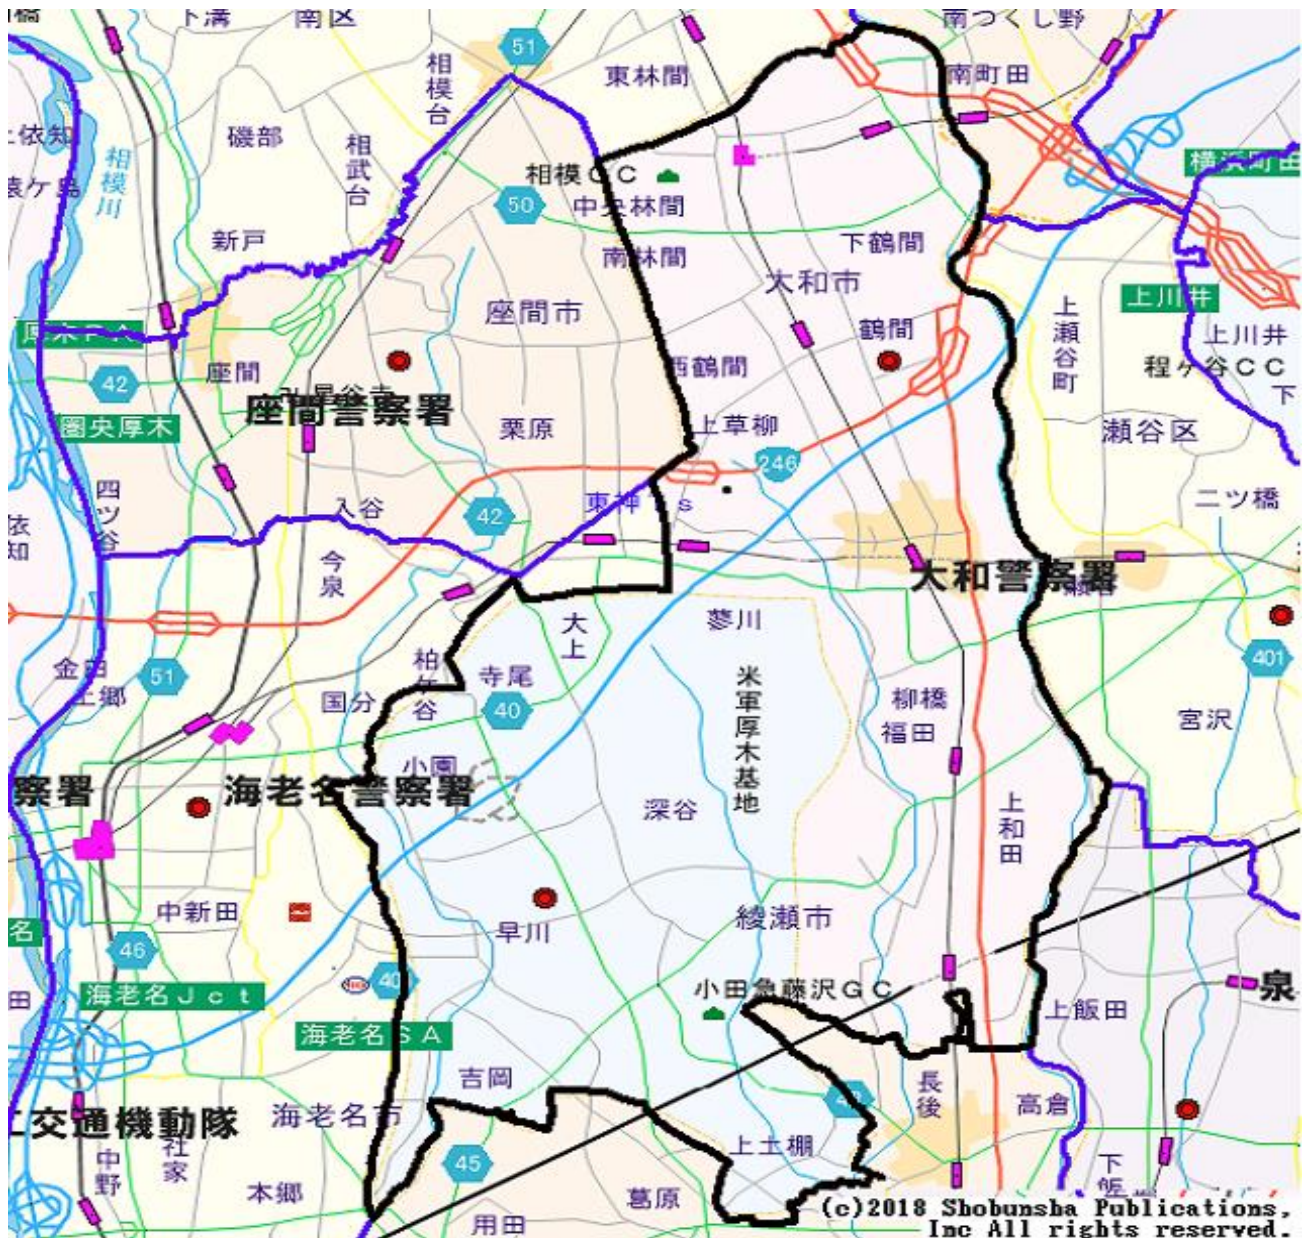

## 大和警察署管内図

この地図の全部又は一部を複製することを禁じます。

## 大和警察署管内

### 自転車に対する一方通行規制解除検討対象一覧

番号	路線名	場所	延長 (m)	期間及び 時間	管轄警察署
1	市道	大和市柳橋1-17-7先から大和市柳橋1-22-1先まで	約200	終日	大和警察署
2	市道	大和市南林間7-10-20先から大和市中心林間西3-2先まで	約850	終日	大和警察署
3	市道	大和市深見3329先から大和市深見3300先まで	約80	終日	大和警察署

4	市道	大和市林間1-20-30先から大和市林間1-20-17先まで	約200	終日	大和警察署
5	市道	大和市柳橋4-15-7先から大和市柳橋4-12-6先まで	約125	終日	大和警察署
6	市道	大和市南林間8-20-10先から大和市南林間7-12-5先まで	約800	終日	大和警察署
7	市道	綾瀬市早川1604先から大和市早川1603先まで	約50	終日	大和警察署
8	市道	大和市大和南2-10-3先から大和市大和南2-13先まで	約320	7時から 9時まで	大和警察署
9	市道	大和市大和南2-1-1先から大和市大和南2-6-22先まで	約110	終日	大和警察署
10	市道	大和市中央4-1-12先から大和市中央4-1-3先まで	約120	終日	大和警察署
11	市道	大和市福田2339-2先から大和市福田2339-12先まで	約80	終日	大和警察署
12	市道	綾瀬市深谷中9-15-31先から綾瀬市深谷中9-16-47先まで	約170	7時から 8時30分まで	大和警察署
13	市道	大和市深見2176先から大和市深見2308-4先まで	約30	終日	大和警察署
14	市道	大和市上草柳2-13-7先から大和市上草柳2-16-18先まで	約250	終日	大和警察署
15	市道	大和市上草柳2-16-13先から大和市上草柳2-14-11先まで	約250	終日	大和警察署
16	市道	大和市上草柳3-3-6先から大和市上草柳3-1-22先まで	約250	終日	大和警察署
17	市道	大和市上草柳3-1-21先から大和市上草柳3-3-9先まで	約250	終日	大和警察署
18	市道	大和市上草柳3-4先から大和市上草柳3-2-20先まで	約250	終日	大和警察署
19	市道	大和市上草柳3-15-12先から大和市上草柳3-12-8先まで	約250	終日	大和警察署
20	市道	大和市深見3615-4先から大和市深見3615-3先まで	約160	終日	大和警察署
21	市道	綾瀬市大上1-25-28先から綾瀬市大上1-27-14先まで	約170	終日	大和警察署
22	市道	綾瀬市大上1-19先から綾瀬市大上1-14-28先まで	約420	終日	大和警察署
23	市道	大和市上草柳218の13先から大和市上草柳104-10先まで	約1000	終日	大和警察署