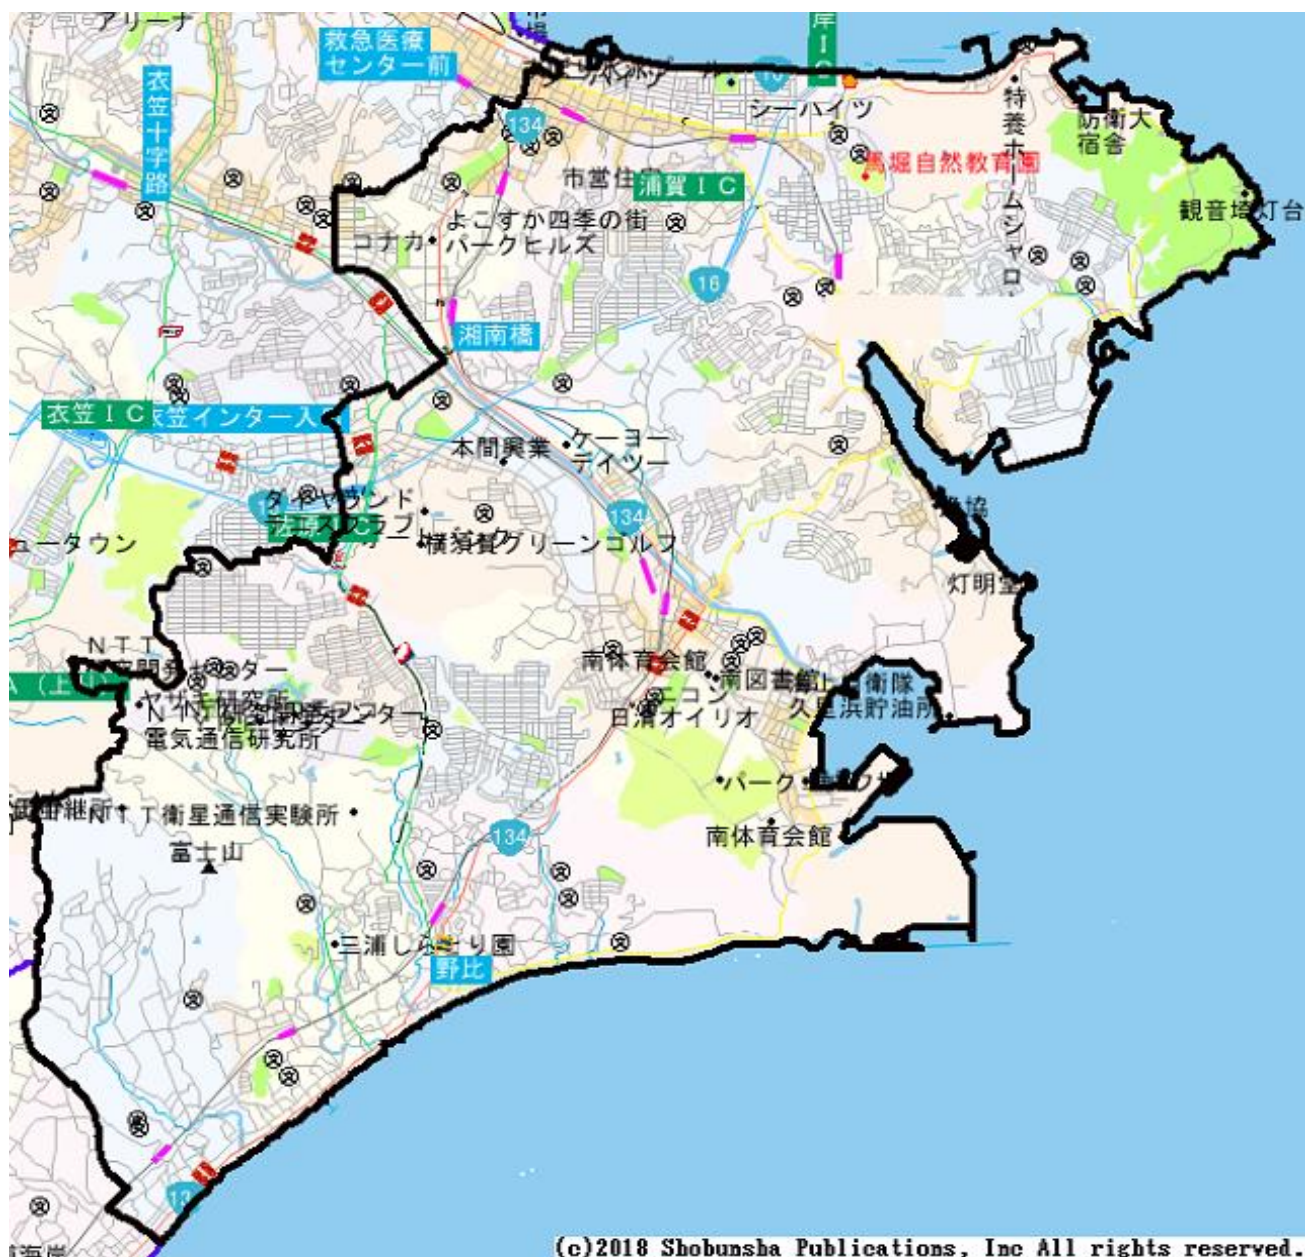

横須賀南警察署管内図

(c)2018 Shobunsha Publications, Inc All rights reserved.
この地図の全部又は一部を複製することを禁じます。

横須賀南警察署管内

自転車に対する一方通行規制解除検討対象一覧

番号	路線名	場所	延長 (m)	期間及び 時間	管轄警察署
1	市道	横須賀市大津町2-14-20先から横須賀市馬堀町2-11-7先まで	約850	7時から 21時まで	横須賀南警察署
2	市道	横須賀市浦賀6-1-28先から横須賀市浦賀6-1-1先まで	約185	終日	横須賀南警察署
3	市道	横須賀市公郷町5-112-9先から横須賀市根岸町5-30-11先まで	約150	終日	横須賀南警察署 横須賀警察署

4	市道	横須賀市鴨居 3-5-2 先から横須賀市鴨居 3-12-11 先まで	約250	終日	横須賀南警察署
5	市道	横須賀市久里浜 1-3 先から横須賀市久里浜 1-3 先まで	約170	終日	横須賀南警察署
6	市道	横須賀市長沢 1-20-1 先から横須賀市長沢 1-29-1 先まで	約220	終日	横須賀南警察署
7	市道	横須賀市馬堀町 2-4-1 先から横須賀市大津町 1-8-15 先まで	約1100	7時から 21時まで	横須賀南警察署
8	市道	横須賀市大津町 3-34-21 先から横須賀市大津町 3-32-1 先まで	約100	7時から 21時まで	横須賀南警察署
9	市道	横須賀市大津町 3-18-5 先から横須賀市大津町 3-18-12 先まで	約50	7時から 21時まで	横須賀南警察署
10	市道	横須賀市鴨居 1-11-25 先から横須賀市鴨居 1-11-16 先まで	約100	終日	横須賀南警察署
11	市道	横須賀市佐原 4-1-28 先から横須賀市佐原 4-1-15 先まで	約250	終日	横須賀南警察署
12	市道	横須賀市佐原 4-6-22 先から横須賀市佐原 3-6-1 先まで	約480	終日	横須賀南警察署
13	市道	横須賀市佐原 3-6-22 先から横須賀市佐原 3-6-16 先まで	約80	終日	横須賀南警察署
14	市道	横須賀市久里浜 4-14-1 先から横須賀市久里浜 4-7-15 先まで	約130	終日	横須賀南警察署
15	市道	横須賀市大津町 4-7-23 先から横須賀市大津町 4-7-10 先まで	約60	終日	横須賀南警察署
16	市道	横須賀市長沢 4-31-29 先から横須賀市長沢 1-45-13 先まで	約380	終日	横須賀南警察署
17	市道	横須賀市長沢 1-38-11 先から横須賀市長沢 1-38-5 先まで	約80	終日	横須賀南警察署
18	市道	横須賀市ハイランド 3-27-1 先から横須賀市ハイランド 3-27-11 先まで	約70	終日	横須賀南警察署
19	市道	横須賀市神明町 21 先から横須賀市神明町 407 先まで	約260	終日	横須賀南警察署
20	市道	横須賀市久里浜 5-12-6 先から横須賀市久里浜 5-11-22 先まで	約200	終日	横須賀南警察署
21	市道	横須賀市長沢 1-35-1 先から横須賀市グリーンハイツ 3-1 先まで	約50	終日	横須賀南警察署
22	市道	横須賀市ハイランド 2-14-9 先から横須賀市ハイランド 2-14-2 先まで	約100	終日	横須賀南警察署

23	市道	横須賀市桜が丘1-52-11先から横須賀市桜が丘1-52-4先まで	約110	終日	横須賀南警察署
24	市道	横須賀市久里浜1-3先	約12	終日	横須賀南警察署
25	市道	横須賀市久里浜1-3先	約16	終日	横須賀南警察署
26	市道	横須賀市根岸町2-21-15先から横須賀市根岸町2-31-1先まで	約115	終日	横須賀南警察署